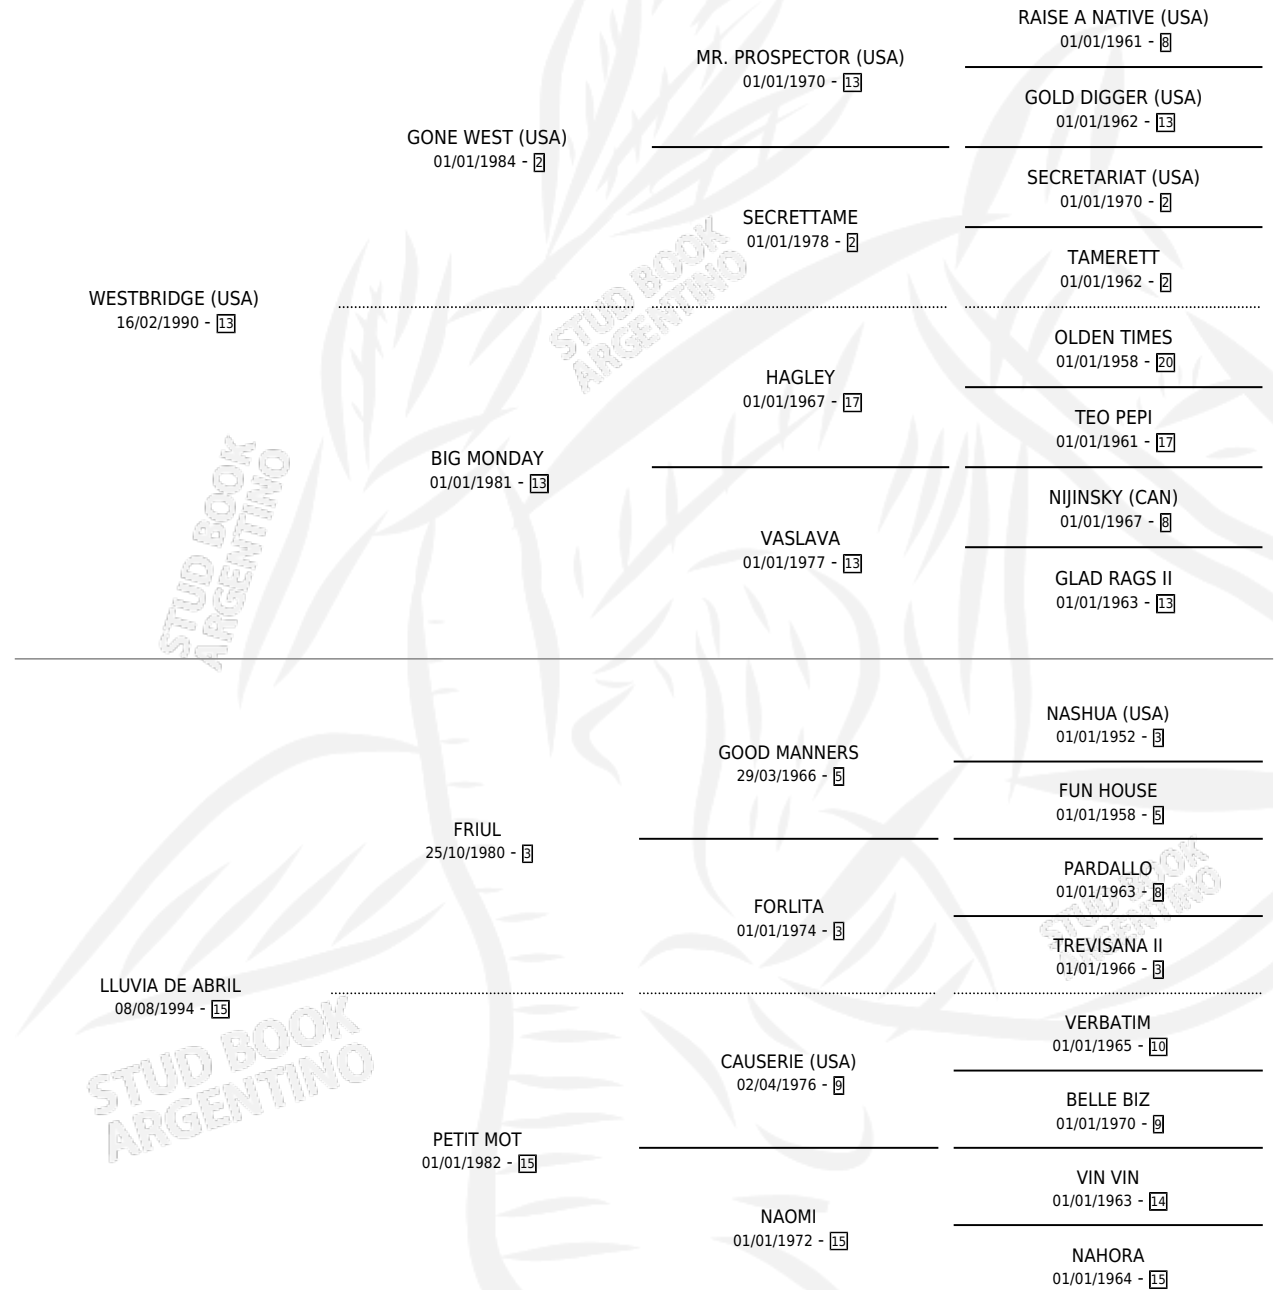

WEST LLUVIOSO

por WESTBRIDGE (USA) y LLUVIA DE ABRIL por FRIUL

Argentina · Macho · Alazan · SP · 25/08/2001
Familia 15-d · Volumen 37

ESTADO

TIPIFICACIÓN SANGUÍNEA	✓
TIPIFICACIÓN POR ADN	X
PASAPORTE	X
IDENTIFICACIÓN POR MICROCHIP	X
REPRODUCTOR	X

Lugar de nacimiento: Las Telas

Criador: Sin dato

PEDIGREE

CAMPAÑA

Solo carreras oficiales de Argentina

POR EDAD

EDAD	CC	1°	2°	3°	4°	5°	NP	CLC	CLG	CLCG1	CLGG1	IMPORTE	GANANCIA / CC
3 AÑOS	2	0	0	0	0	0	2	0	0	0	0	\$0	\$0
4 AÑOS	5	0	0	0	0	0	5	0	0	0	0	\$100	\$20
5 AÑOS	2	0	0	0	0	1	1	0	0	0	0	\$550	\$275
6 AÑOS	6	0	0	0	0	0	6	0	0	0	0	\$0	\$0
TOTALES	15	0	0	0	0	1	14	0	0	0	0	\$650	\$43
%		0.0%	0.0%	0.0%	0.0%	6.7%	93.3%	0.0%	0.0%	0.0%	0.0%		