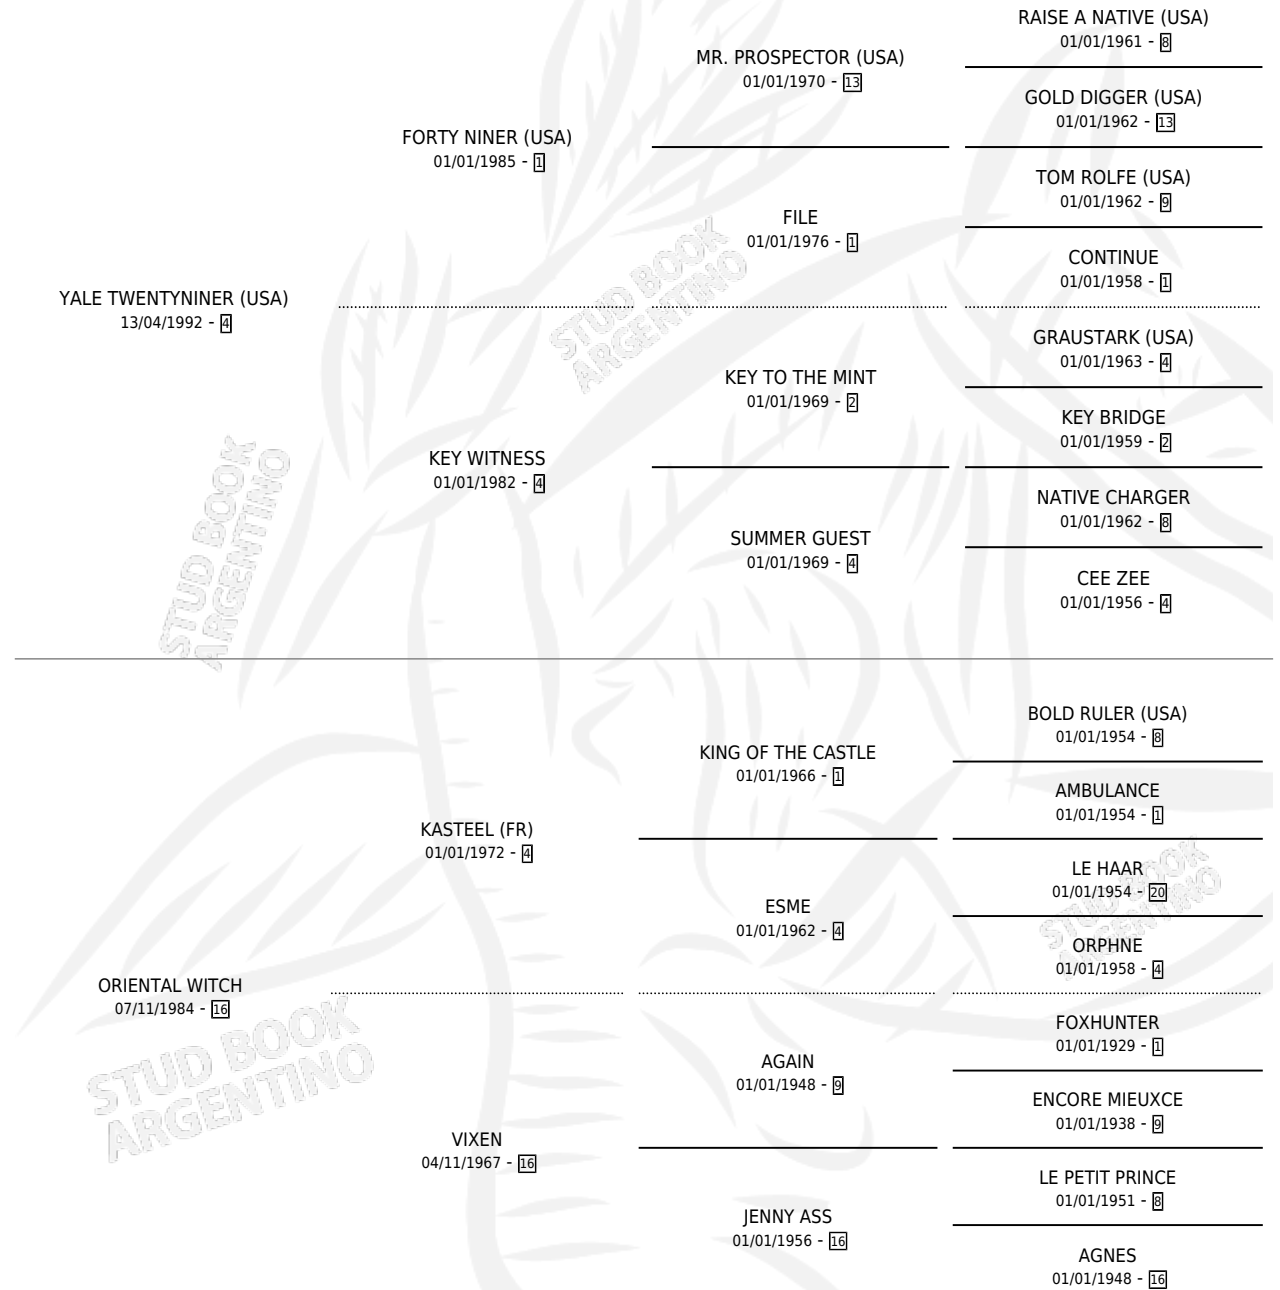

ORIENTAL YALE

por YALE TWENTYNINER (USA) y ORIENTAL WITCH por
KASTEEL (FR)

Argentina · Hembra · Zaino · SP · 01/09/2001
Familia 16-d · Volumen 37

ESTADO

TIPIFICACIÓN SANGUÍNEA	✓
TIPIFICACIÓN POR ADN	✓
PASAPORTE	X
IDENTIFICACIÓN POR MICROCHIP	X
REPRODUCTOR	✓

Lugar de nacimiento: Las Telas
Criador: Sin dato

~

HIJOS

	MACHOS	HEMBRAS
3 NACIERON	2	1
1 CORRIERON	1	0

SIN ACTUACIONES

PEDIGREE

CAMPAÑA

Solo carreras oficiales de Argentina