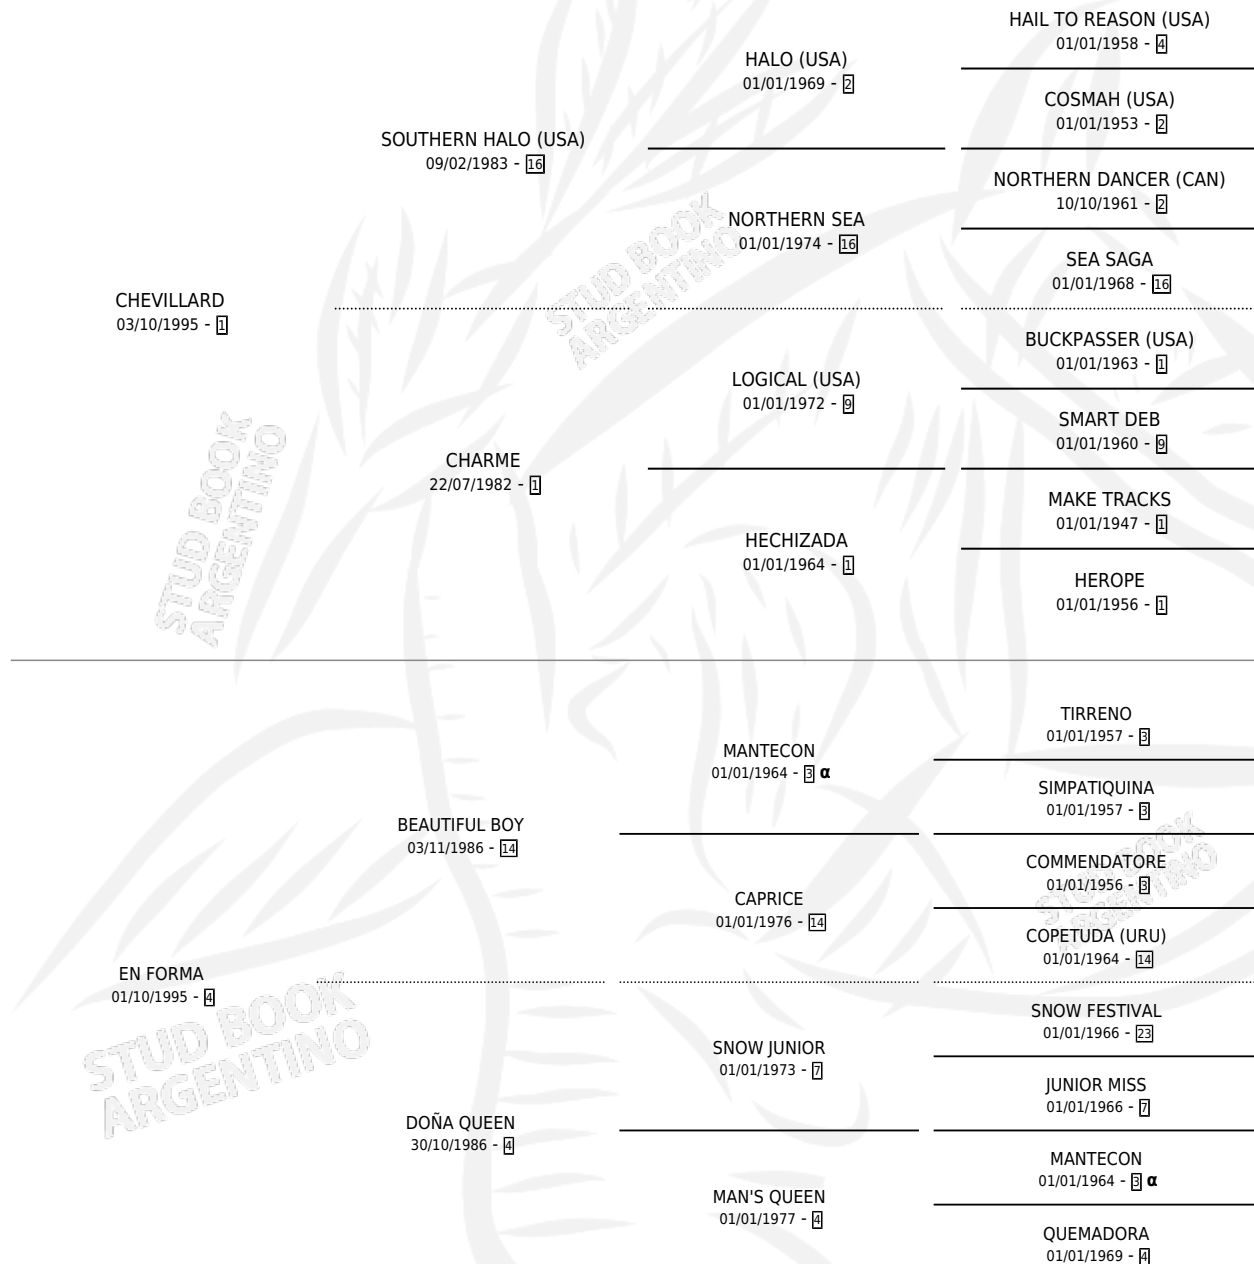

BEAUTIFUL CHEVI

por CHEVILLARD y EN FORMA por BEAUTIFUL BOY

Argentina · Hembra · Alazan · SP · 01/09/2001
Familia 4-o · Volumen 37

ESTADO

TIPIFICACIÓN SANGUÍNEA	X
TIPIFICACIÓN POR ADN	X
PASAPORTE	X
IDENTIFICACIÓN POR MICROCHIP	X
REPRODUCTOR	X

Lugar de nacimiento: Las Telas

Criador: Sin dato

PEDIGREE

INBREEDING : α

BEAUTIFUL CHEVI

Datos oficiales del Stud Book Argentino

Documento generado el 05/05/2026

studbook.org.ar