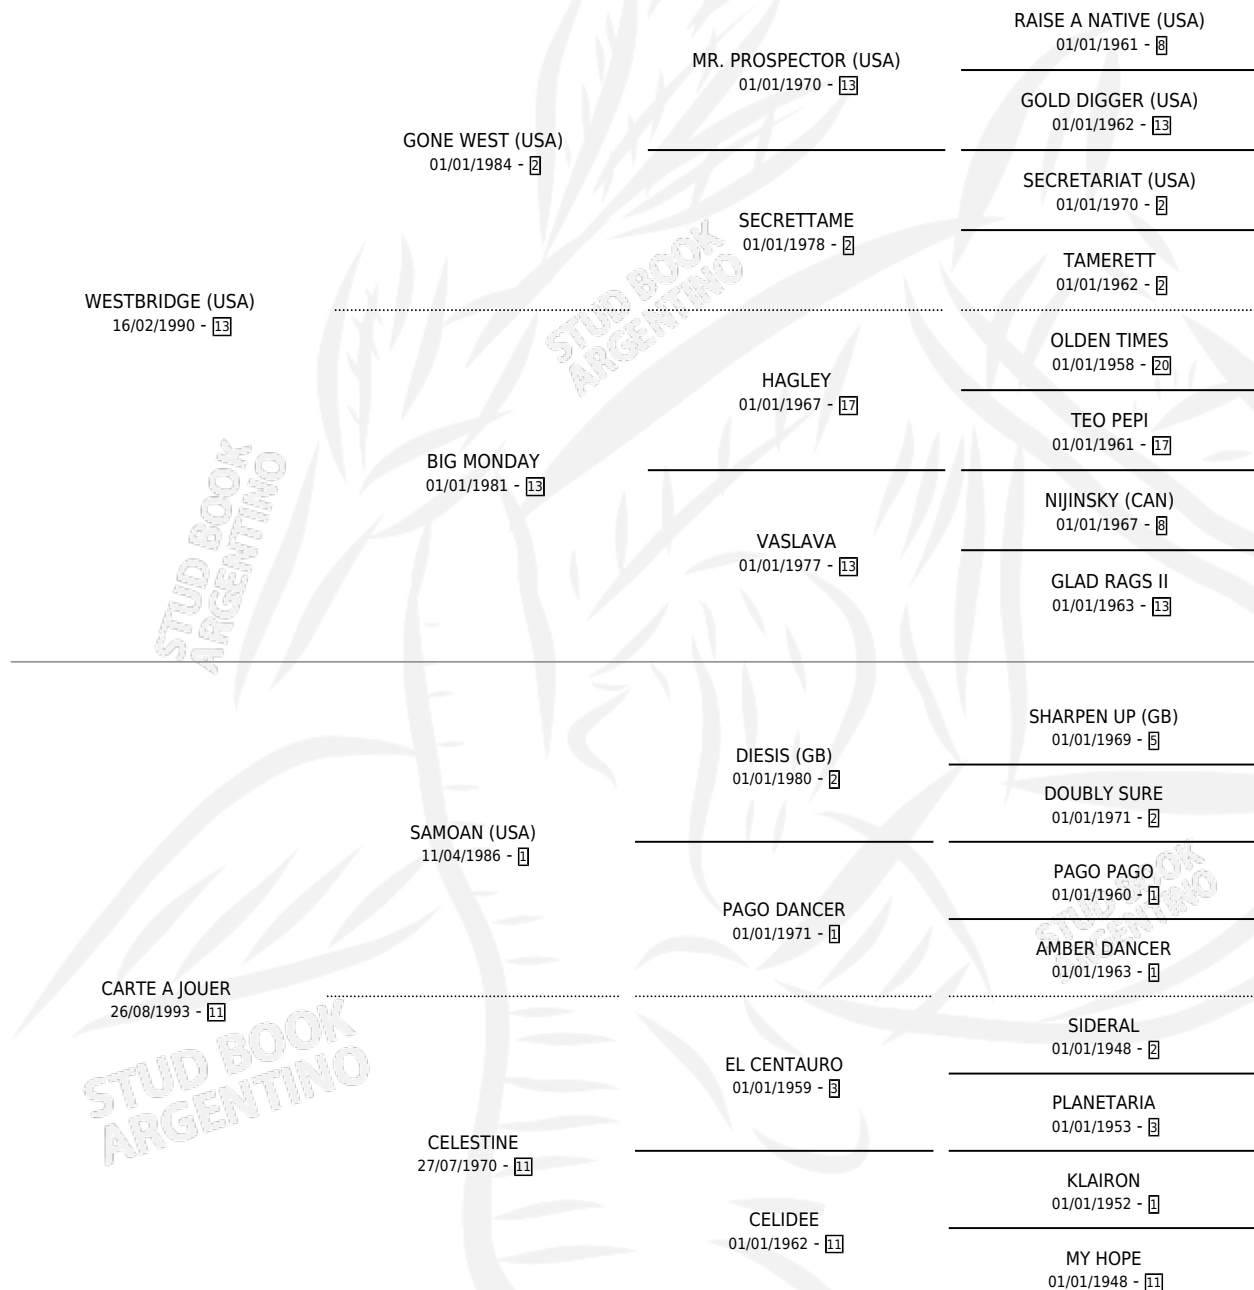

WEST JOVER

por WESTBRIDGE (USA) y CARTE A JOUER por SAMOAN (USA)

Argentina · Hembra · Zaino · SP · 01/07/2001
Familia 11-g · Volumen 37

ESTADO

TIPIFICACIÓN SANGUÍNEA	✓
TIPIFICACIÓN POR ADN	X
PASAPORTE	X
IDENTIFICACIÓN POR MICROCHIP	X
REPRODUCTOR	X

Lugar de nacimiento: Las Telas
Criador: Sin dato

PEDIGREE

WEST JOVER

Datos oficiales del Stud Book Argentino

Documento generado el 11/05/2026

studbook.org.ar