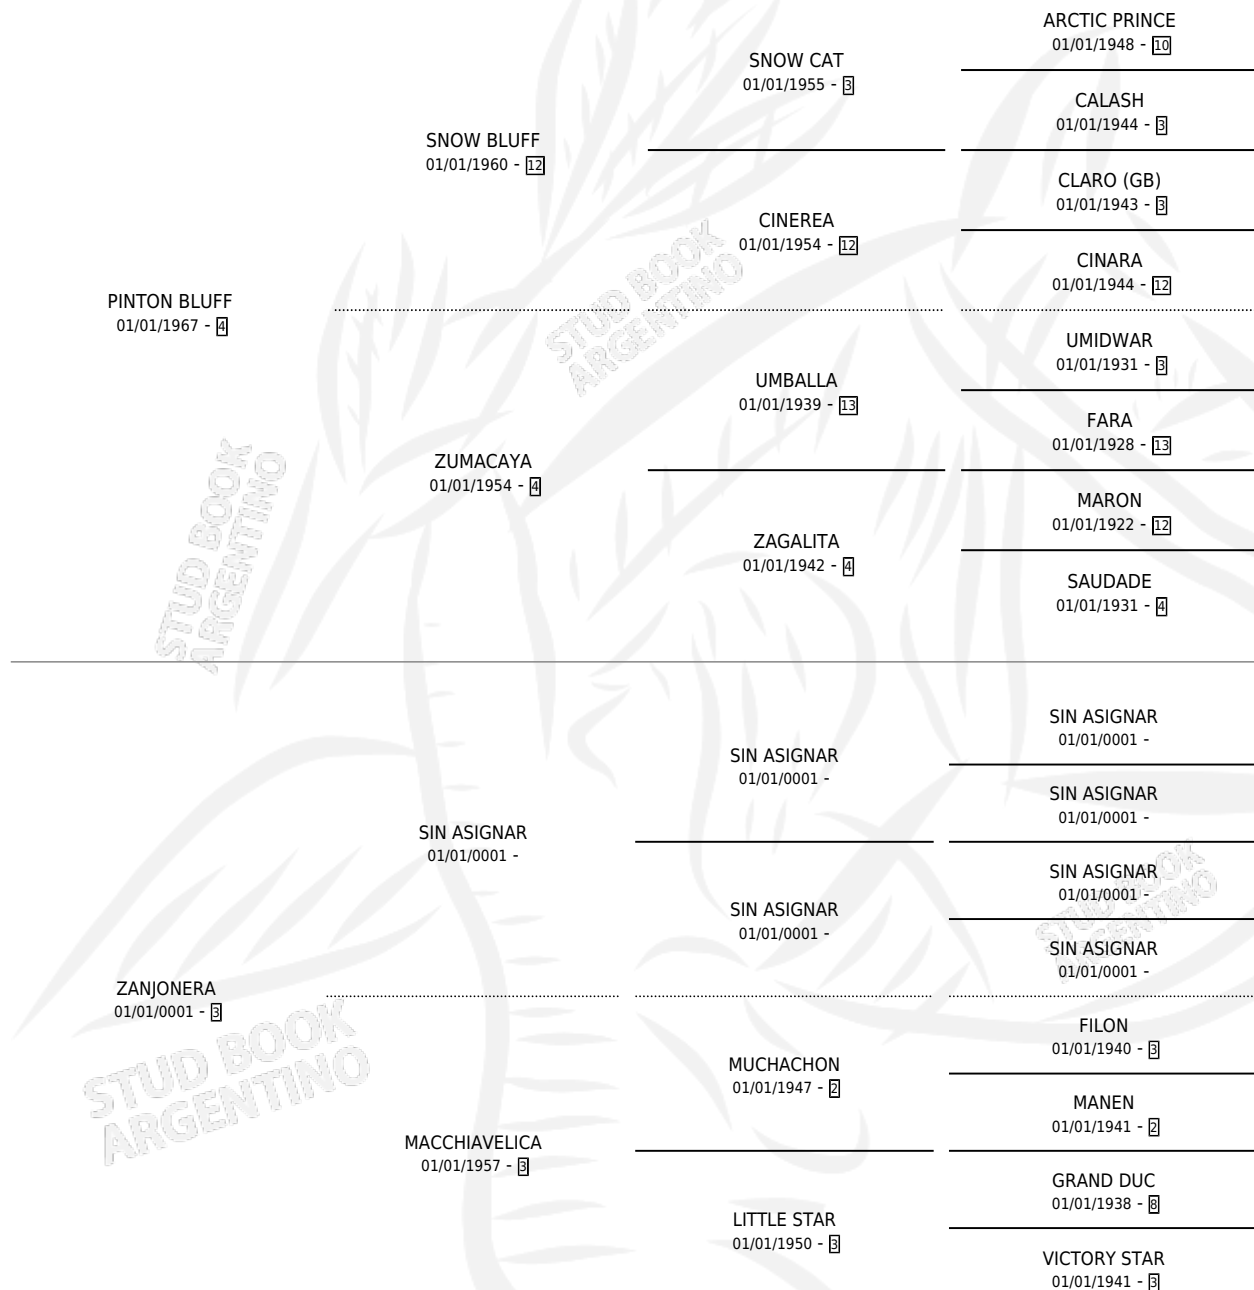

LA PINTONA

por PINTON BLUFF y ZANJONERA por SIN ASIGNAR

Argentina · Hembra · Zaino · SP · 01/01/1974
Familia 3 · Volumen 28

ESTADO

TIPIFICACIÓN SANGUÍNEA	X
TIPIFICACIÓN POR ADN	X
PASAPORTE	X
IDENTIFICACIÓN POR MICROCHIP	X
REPRODUCTOR	✓

Lugar de nacimiento: Campo particular

Criador: Sin dato

~

HIJOS

	MACHOS	HEMBRAS
4 NACIERON	1	3
SIN ACTUACIONES		

PEDIGREE