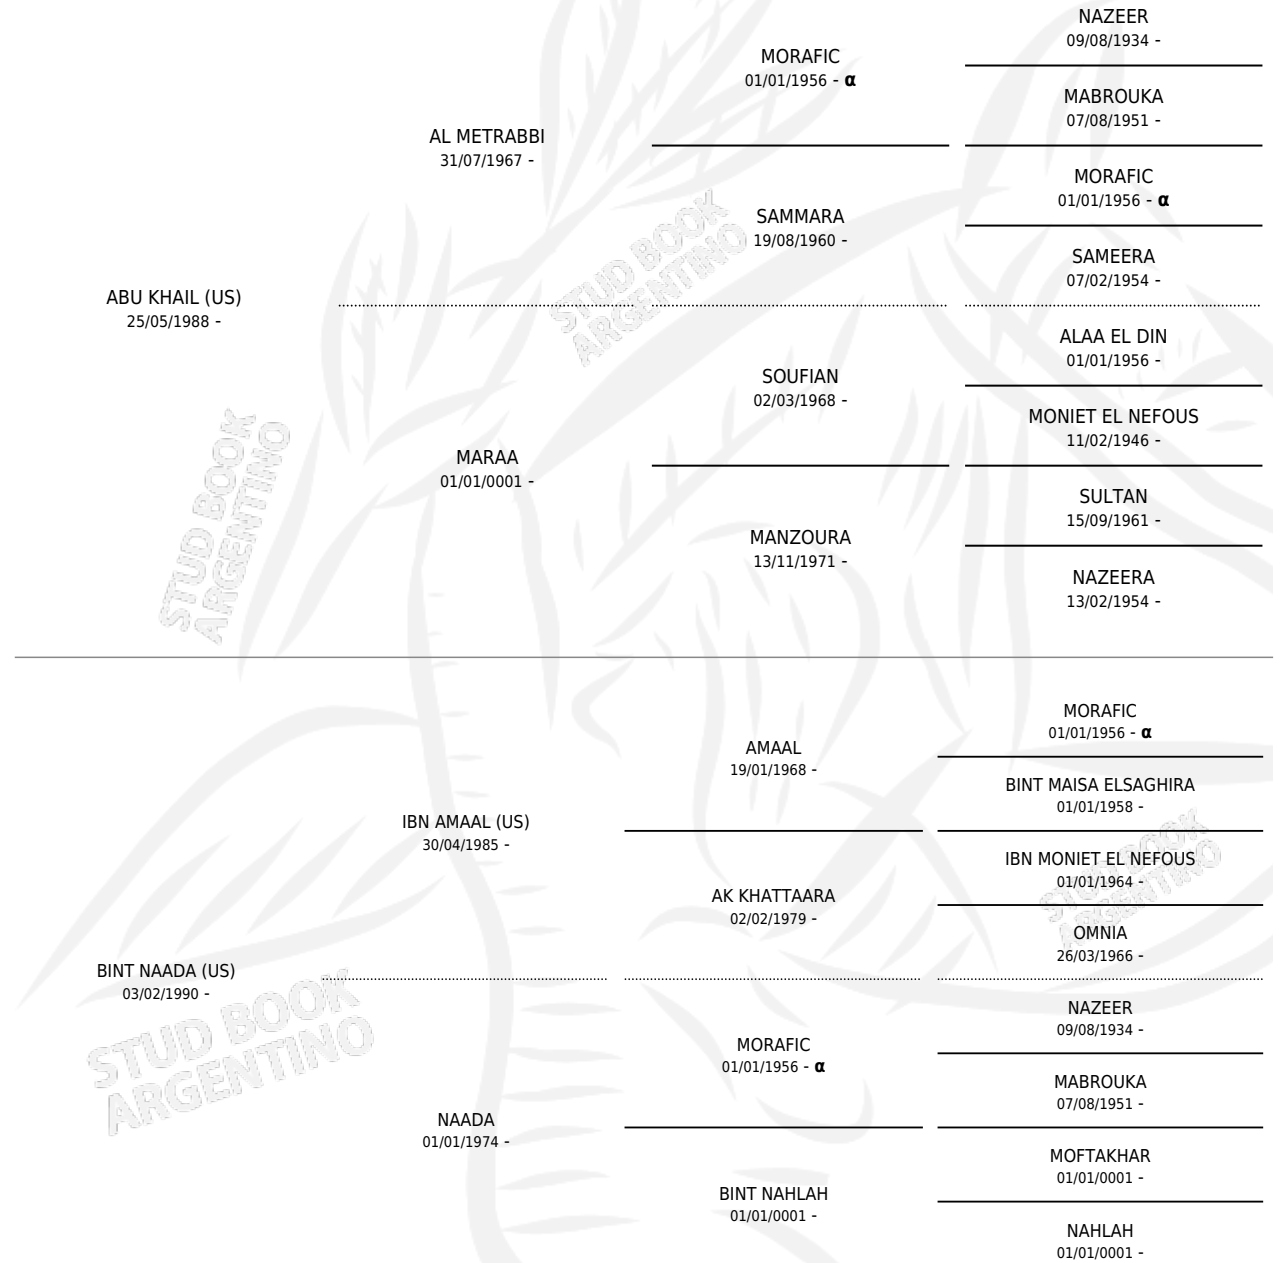

SCHE'NAAKHAIL

por **ABU KHAIL (US)** y **BINT NAADA (US)** por **IBN AMAAL (US)**

Argentina · Hembra · Zaino Doradillo · AP · 03/09/2001
Familia · Volumen 37

ESTADO

TIPIFICACIÓN SANGUÍNEA	✓
TIPIFICACIÓN POR ADN	✓
PASAPORTE	X
IDENTIFICACIÓN POR MICROCHIP	X
REPRODUCTOR	✓

Lugar de nacimiento: Scheherezade

Criador: Sin dato

PEDIGREE

INBREEDING : α

S

mientos 0 / Efectividad 0.00%

PADRILLO	PRODUCTO	CRIADOR	1ER SERVICIO	ÚLTIMO SERVICIO
ZT NAPHL	∅		17/01/2007	17/01/2007
SCHE'NAAKHAIL	∅		16/10/2006	19/10/2006
Datos oficiales del Stud Book Argentino	∅		31/08/2005	31/08/2005
ZT NAPHL	∅		23/12/2004	23/12/2004
studbook.org.ar	∅			