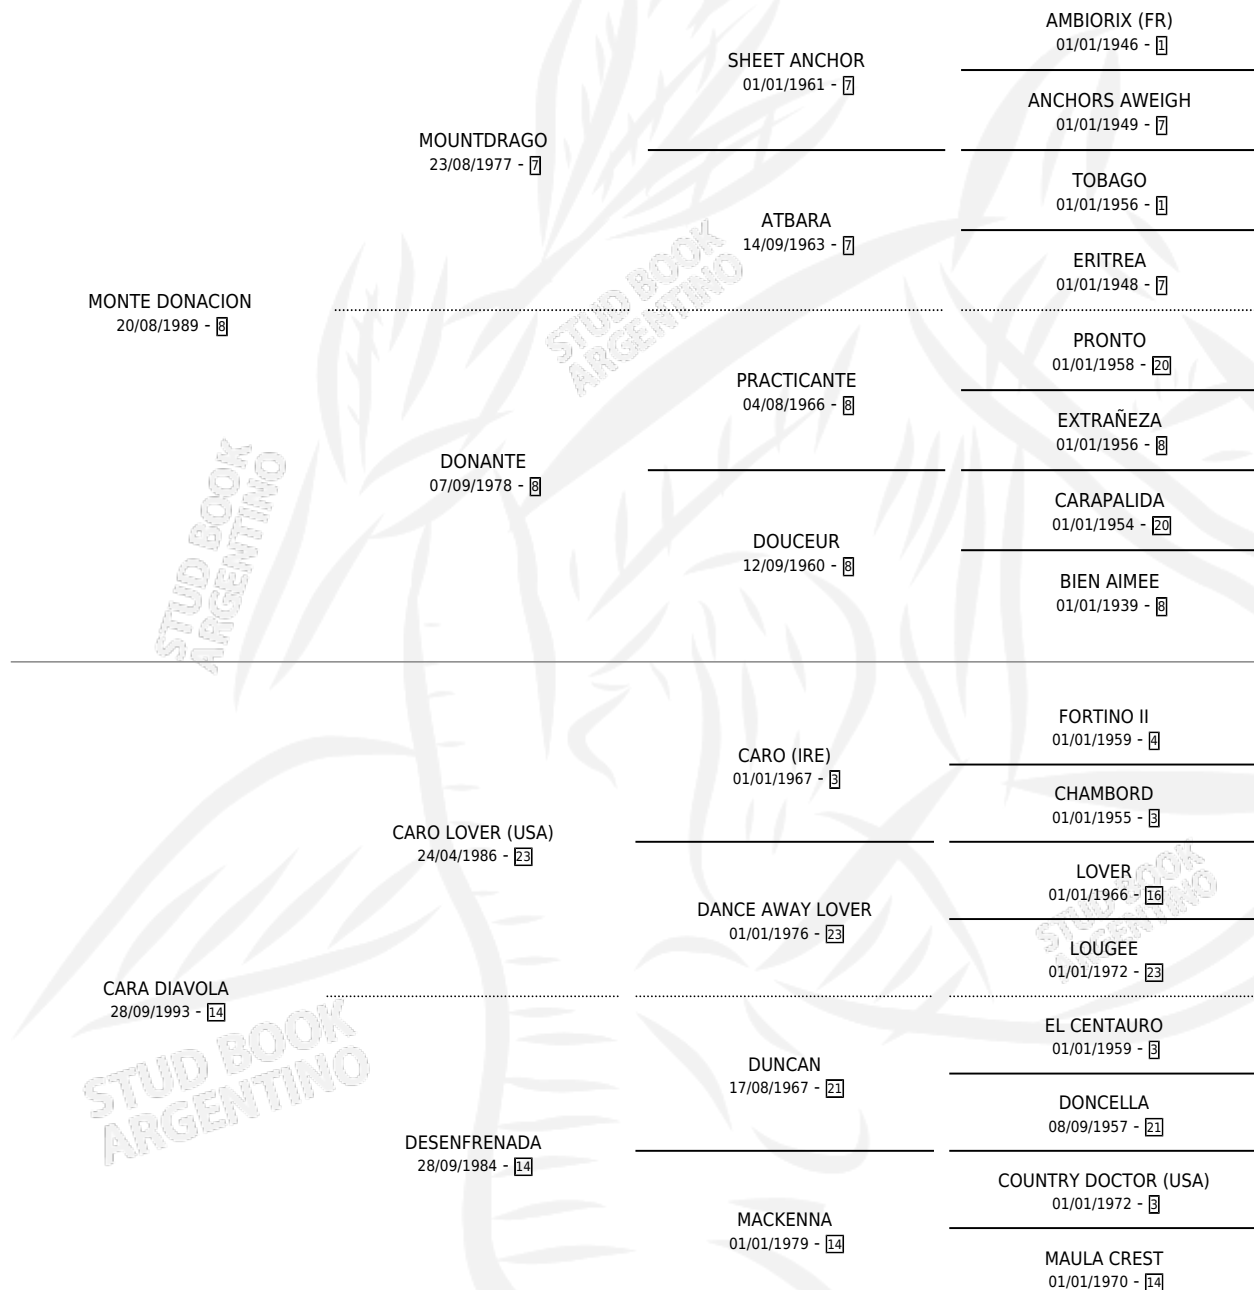

DONJA BEBRINA

por MONTE DONACION y CARA DIAVOLA por CARO LOVER (USA)

Argentina · Hembra · Zaino · SP · 06/09/2001
Familia 14 · Volumen 37

ESTADO

TIPIFICACIÓN SANGUÍNEA	✓
TIPIFICACIÓN POR ADN	✓
PASAPORTE	X
IDENTIFICACIÓN POR MICROCHIP	X
REPRODUCTOR	✓

Lugar de nacimiento: Pluma De Oro
Criador: Pluma De Oro

~

HIJOS

	MACHOS	HEMBRAS
3 NACIERON	0	3
SIN ACTUACIONES		

PEDIGREE

S

mientos 3 / Efectividad 33.33%

PADRILLO	PRODUCTO	CRIADOR	1ER SERVICIO	ÚLTIMO SERVICIO
EL CARLO	∅		20/11/2012	22/11/2012
DONJA BEBRINA	∅		09/12/2011	09/12/2011
EL CARLO	KLEINE KINZIG (H Z, 14/10/2011)	PLUMA DE ORO	02/11/2010	04/11/2010
EL CARLO	∅		24/11/2009	24/11/2009
EL CARLO	ROSA CARMESI (H Z, 22/08/2009)	PLUMA DE ORO	28/09/2008	30/09/2008
LOUIS FIFTEEN	∅		29/08/2007	31/08/2007
RIGHT MARSHAL	RIBECA (H Z, 02/08/2007) •MURIÓ EL 30/01/2021•	PLUMA DE ORO	31/08/2006	02/09/2006
RIGHT MARSHAL	∅		10/09/2005	12/09/2005
MONTE DONACION	∅		10/11/2004	12/11/2004