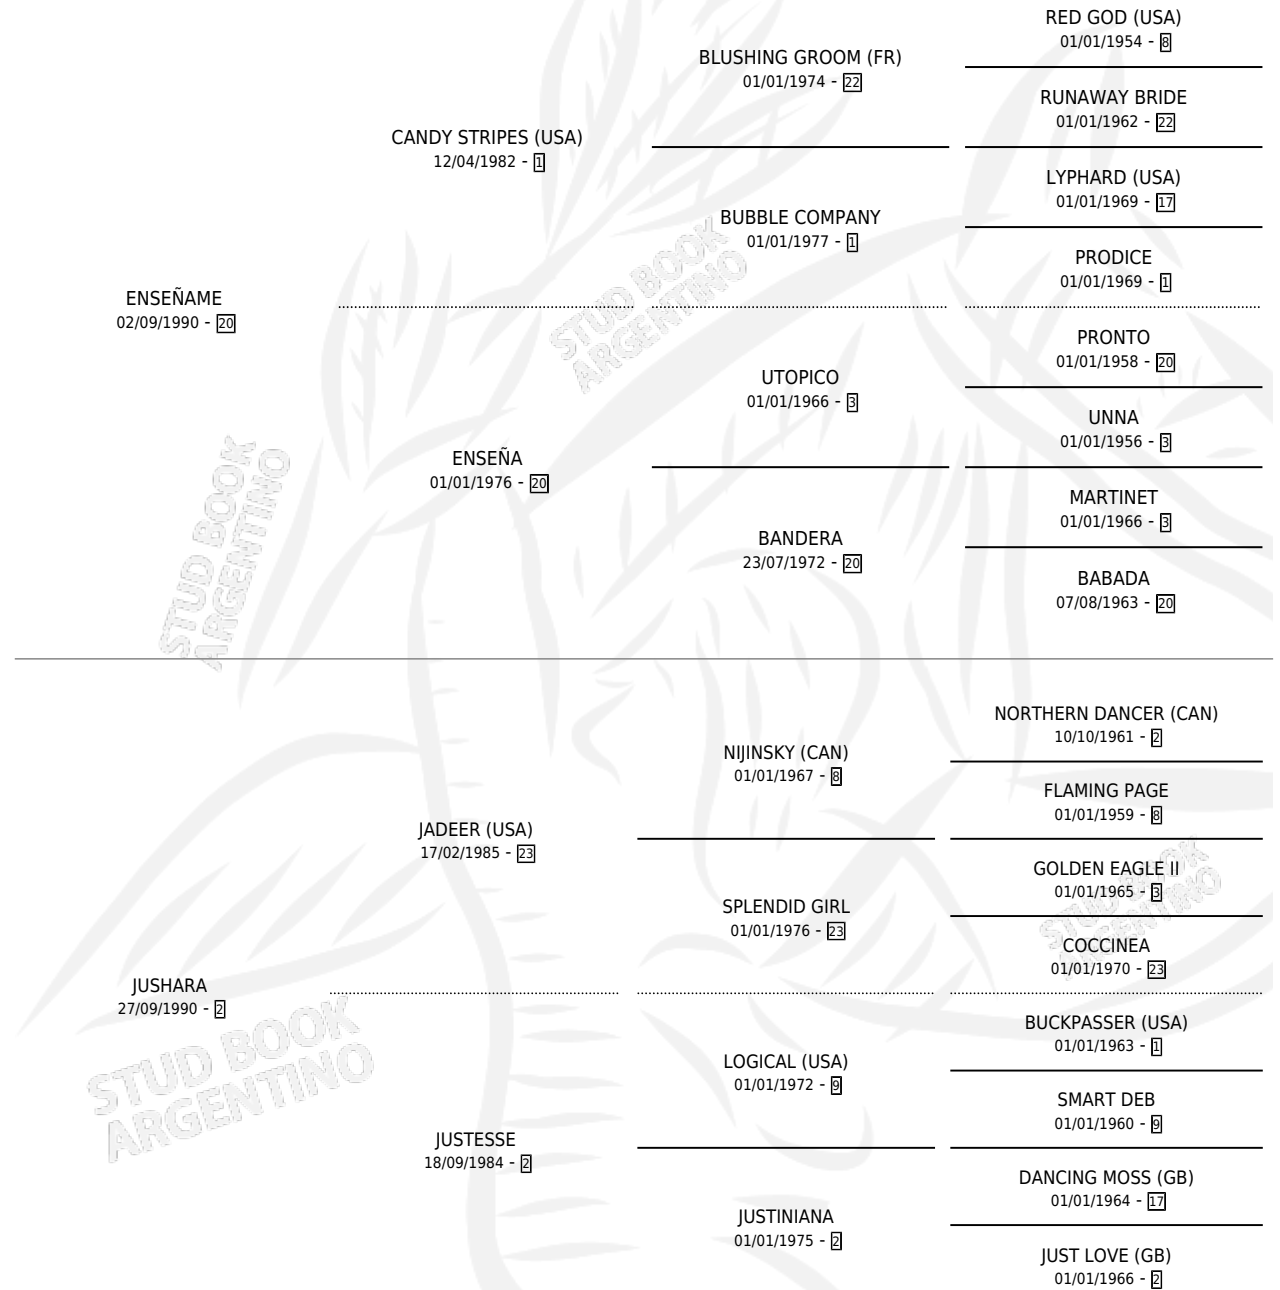

ENJUSHA

por **ENSEÑAME** y **JUSHARA** por **JADEER (USA)**

Argentina · Hembra · Alazan · SP · 19/08/2001
Familia 2-n · Volumen 37

ESTADO

TIPIFICACIÓN SANGUÍNEA	X
TIPIFICACIÓN POR ADN	X
PASAPORTE	X
IDENTIFICACIÓN POR MICROCHIP	X
REPRODUCTOR	X

Lugar de nacimiento: Pluma De Oro

Criador: Pluma De Oro

PEDIGREE

ENJUSHA

Datos oficiales del Stud Book Argentino

Documento generado el 23/04/2026

studbook.org.ar