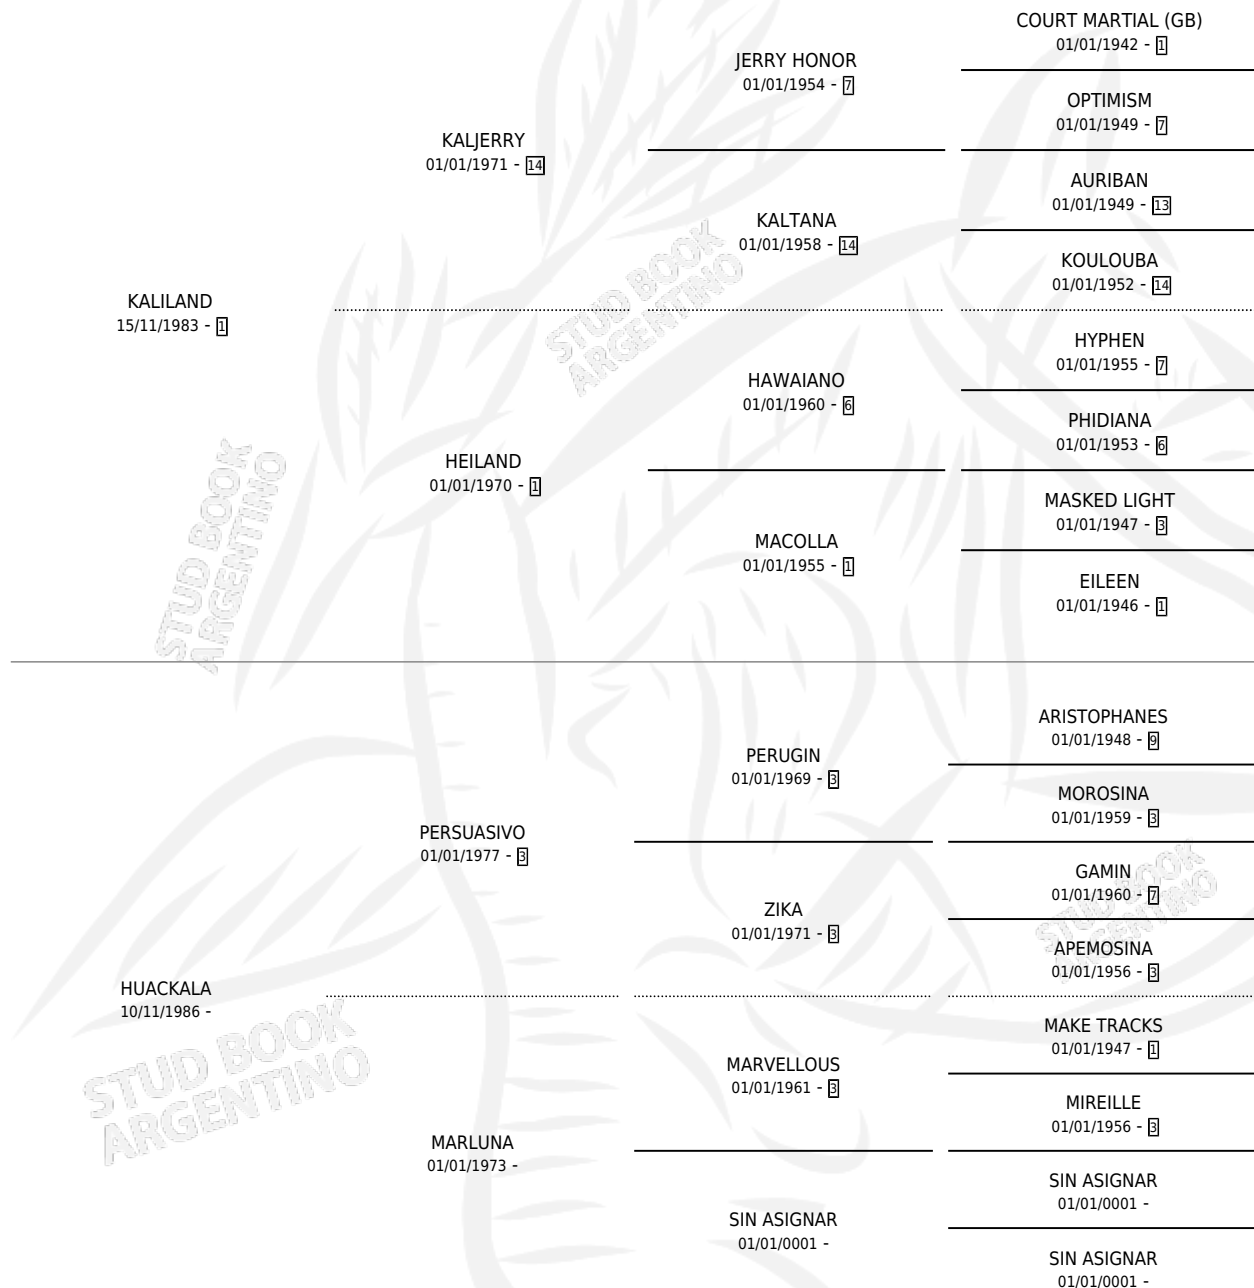

YANI KALILA

por KALILAND y HUACKALA por PERSUASIVO

Argentina · Hembra · Alazan · SP · 20/08/2001
Familia · Volumen 37

ESTADO

TIPIFICACIÓN SANGUÍNEA	✓
TIPIFICACIÓN POR ADN	✓
PASAPORTE	X
IDENTIFICACIÓN POR MICROCHIP	X
REPRODUCTOR	✓

Lugar de nacimiento: Lonquimay

Criador: Lonquimay

~

HIJOS

	MACHOS	HEMBRAS
4 NACIERON	2	2

SIN ACTUACIONES

PEDIGREE

S

mientos 4 / Efectividad 66.67%

PADRILLO	PRODUCTO	CRIADOR	1ER SERVICIO	ÚLTIMO SERVICIO
KING OF DANCE	∅		03/11/2015	14/12/2015
YANI KALILA	∅		26/10/2010	06/12/2010
Datos oficiales del Stud Book Argentino				
LUMINARIO	LUMI VALE (M Z, 17/10/2010)	VALENZUELA GUSTAVO ADOLFO	17/10/2009	17/11/2009
PAINTER	YANI PAINTER (H A, 10/10/2009)	VALENZUELA GUSTAVO ADOLFO	03/11/2008	03/11/2008
GAME BOY	YANI GAME (H A, 24/10/2008) •MURIÓ EL 30/03/2009•	VALENZUELA GUSTAVO ADOLFO	26/10/2007	16/11/2007
NEOPAN	YAN PAN (M Z, 10/12/2006)	VALENZUELA GUSTAVO ADOLFO	08/12/2005	10/12/2005