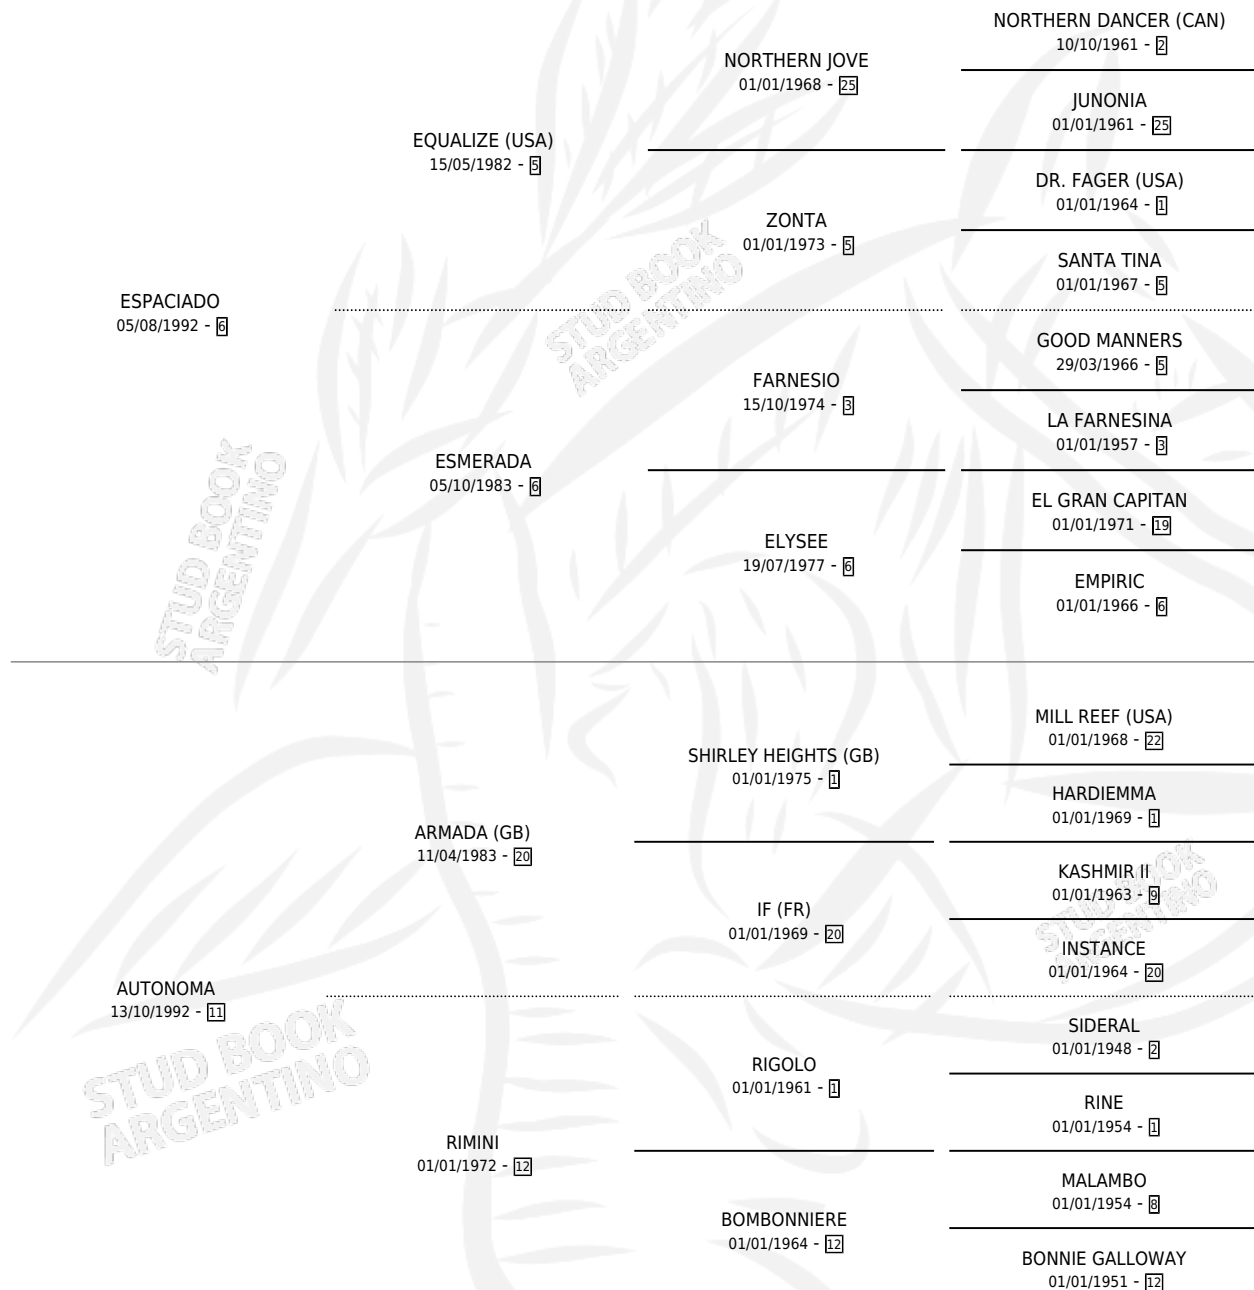

PARTIMELA

por **ESPACIADO** y **AUTONOMA** por **ARMADA (GB)**

Argentina · Hembra · Alazan · SP · 17/08/2001
Familia 11 · Volumen 37

ESTADO

TIPIFICACIÓN SANGUÍNEA	✓
TIPIFICACIÓN POR ADN	✓
PASAPORTE	X
IDENTIFICACIÓN POR MICROCHIP	X
REPRODUCTOR	✓

Lugar de nacimiento: Vadarkblar

Criador: Vadarkblar

~

HIJOS

	MACHOS	HEMBRAS
7 NACIERON	5	2
4 CORRIERON	3	1
4 GANARON	3	1
0 GANADORES CL	0 GANADORES GR	0 GANADORES G1

PEDIGREE

CAMPAÑA

Solo carreras oficiales de Argentina