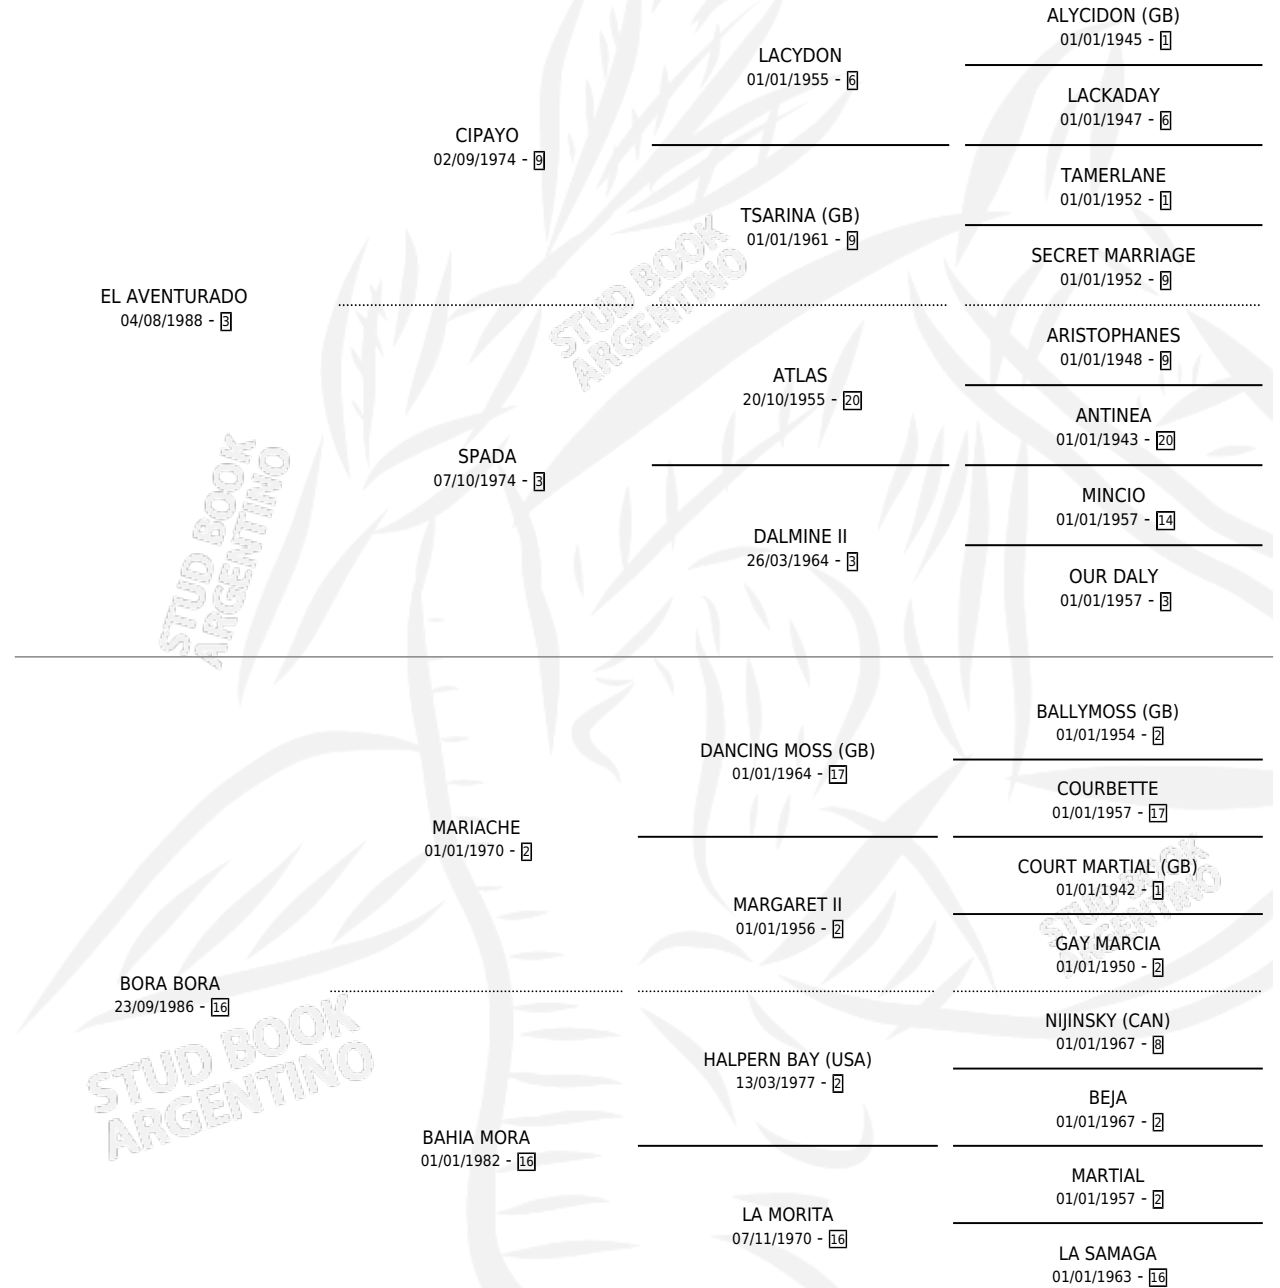

VENTURA BEACH

por **EL AVENTURADO** y **BORA BORA** por **MARIACHE**

Argentina · Hembra · Zaino Doradillo · SP · 27/08/2001
Familia 16-e · Volumen 37

ESTADO

TIPIFICACIÓN SANGUÍNEA	✓
TIPIFICACIÓN POR ADN	✓
PASAPORTE	X
IDENTIFICACIÓN POR MICROCHIP	X
REPRODUCTOR	✓

Lugar de nacimiento: Vadarkblar

Criador: Vadarkblar

~

HIJOS

	MACHOS	HEMBRAS
2 NACIERON	1	1
1 CORRIERON	0	1

SIN ACTUACIONES

PEDIGREE

CAMPAÑA

Solo carreras oficiales de Argentina

POR EDAD

EDAD	CC	1°	2°	3°	4°	5°	NP	CLC	CLG	CLCG1	CLGG1	IMPORTE	GANANCIA / CC
2 AÑOS	2	0	0	0	0	1	1	0	0	0	0	\$0	\$0
3 AÑOS	7	2	0	0	2	1	2	0	0	0	0	\$26,130	\$3,733
4 AÑOS	8	1	2	1	0	0	4	1	0	0	0	\$23,100	\$2,888
6 AÑOS	2	0	0	0	0	0	2	0	0	0	0	\$0	\$0
TOTALES	19	3	2	1	2	2	9	1	0	0	0	\$49,230	\$2,591
%		15.8%	10.5%	5.3%	10.5%	10.5%	47.4%	5.3%	0.0%	0.0%	0.0%		