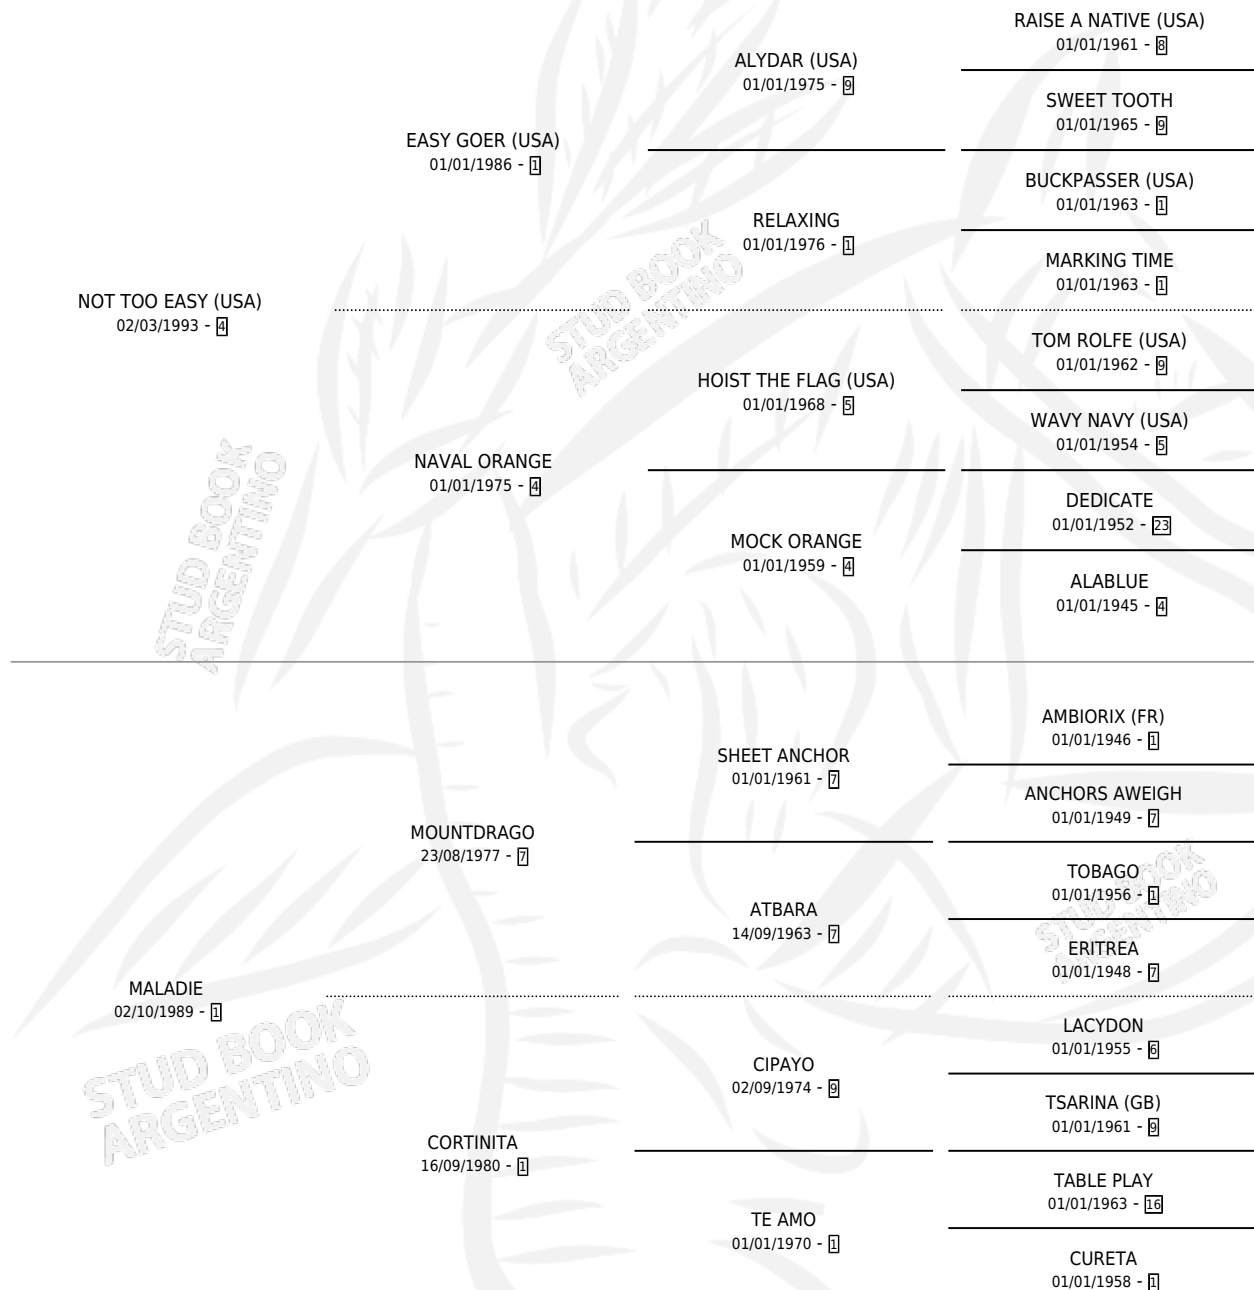

LA NEGATIVA

por NOT TOO EASY (USA) y MALADIE por MOUNTDRAGO

Argentina · Hembra · Zaino · SP · 15/08/2001
Familia 1-e · Volumen 37

ESTADO

TIPIFICACIÓN SANGUÍNEA	✓
TIPIFICACIÓN POR ADN	✓
PASAPORTE	X
IDENTIFICACIÓN POR MICROCHIP	X
REPRODUCTOR	✓

Lugar de nacimiento: Don Yeye
Criador: Pasarotti Carola

~

HIJOS

	MACHOS	HEMBRAS
2 NACIERON	1	1

SIN ACTUACIONES

PEDIGREE

CAMPAÑA

Solo carreras oficiales de Argentina