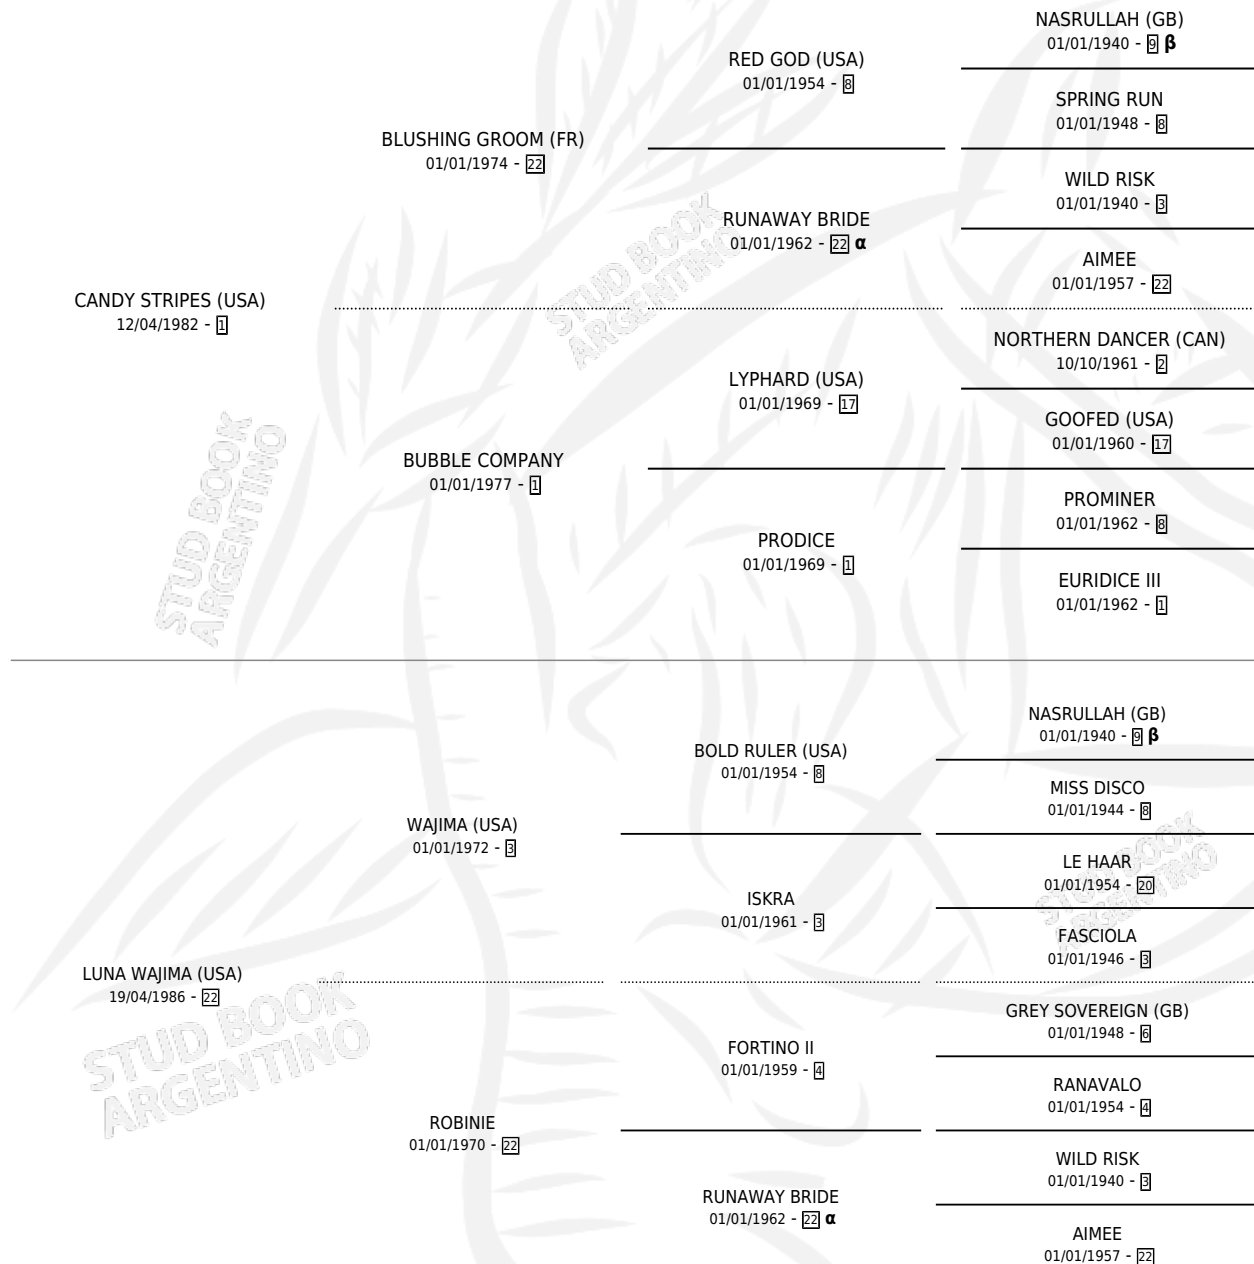

YOU KILL ME

por **CANDY STRIPES (USA)** y **LUNA WAJIMA (USA)** por **WAJIMA (USA)**

Argentina · Hembra · Zaino · SP · 04/08/2001
Familia 22-d · Volumen 37

ESTADO

TIPIFICACIÓN SANGUÍNEA	✓
TIPIFICACIÓN POR ADN	✓
PASAPORTE	X
IDENTIFICACIÓN POR MICROCHIP	X
REPRODUCTOR	✓

Lugar de nacimiento: Don Yeye
Criador: Pasarotti Carola

PEDIGREE

INBREEDING : **α,β**

EXPORTACIÓN / IMPORTACIÓN

FECHA	MOVIMIENTO	PAÍS
12/04/2007	EXPORTADO	BRASIL

~

SERVICIOS

Servicios **2** / Nacimientos **0** / Efectividad **0.00%**

PADRILLO	PRODUCTO	CRIADOR	1ER SERVICIO	ÚLTIMO SERVICIO
CATCHER IN THE RYE (IRE)	Ø		17/09/2006	20/11/2006
VISION AND VERSE (USA)	Ø		14/09/2005	14/09/2005

YOU KILL ME

Datos oficiales del Stud Book Argentino