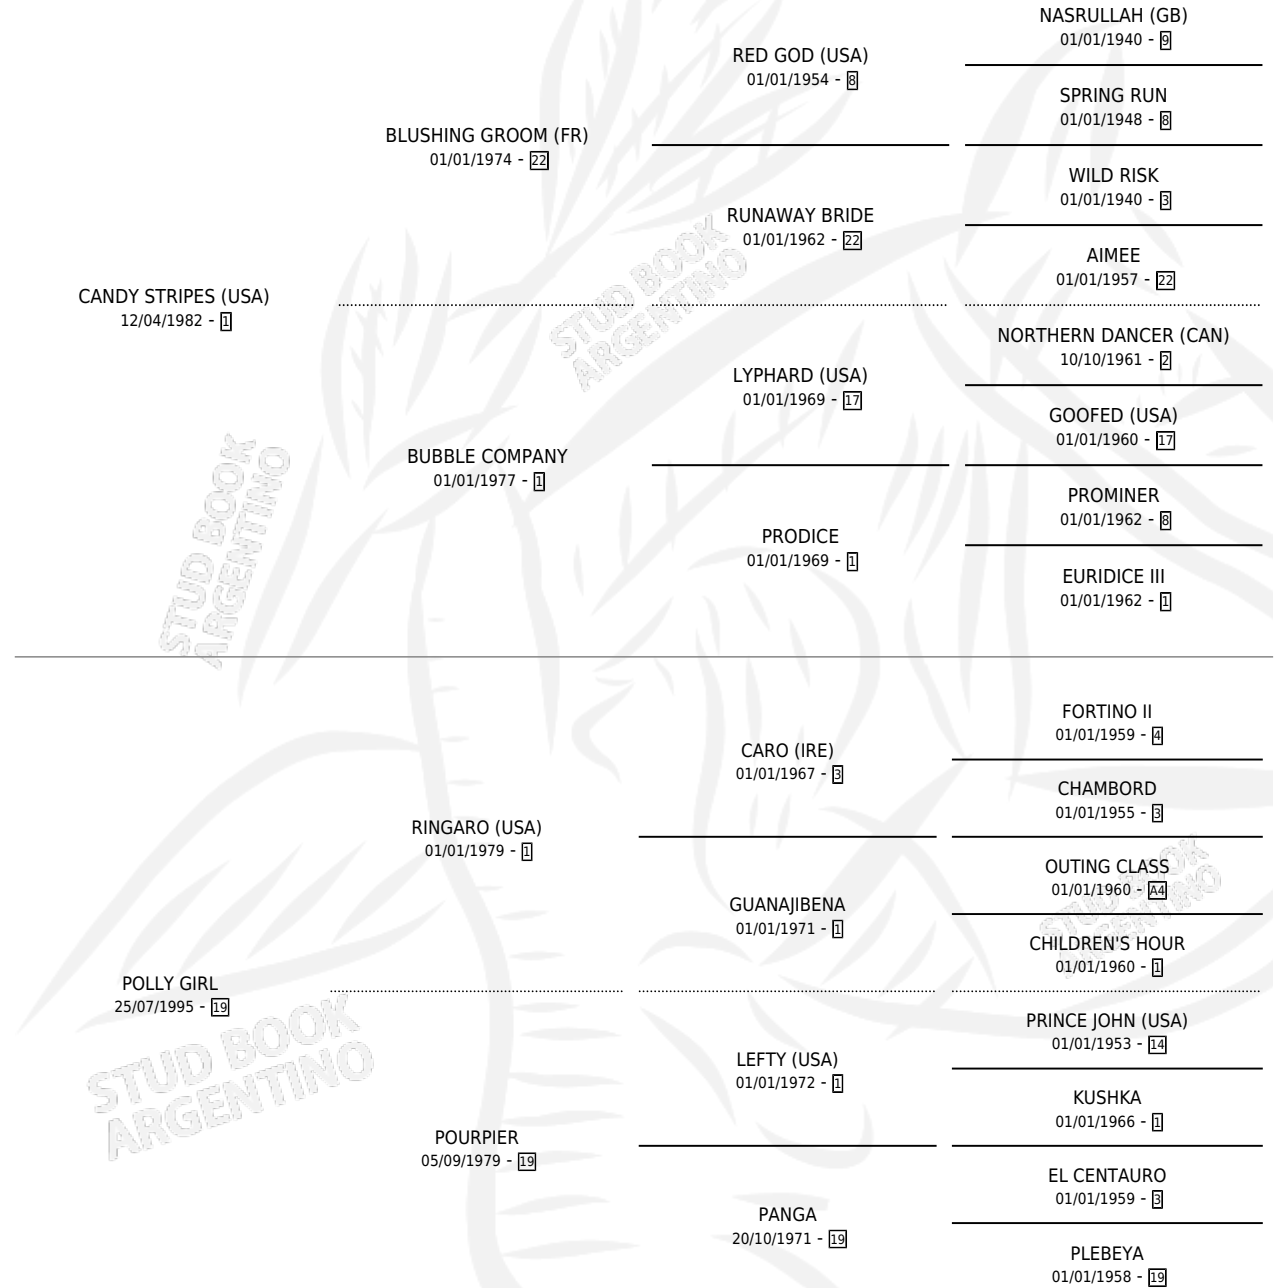

IMPACIENTE

por **CANDY STRIPES (USA)** y **POLLY GIRL** por **RINGARO (USA)**

Argentina · Hembra · Tordillo · SP · 29/07/2001
Familia 19-c · Volumen 37

ESTADO

TIPIFICACIÓN SANGUÍNEA	✓
TIPIFICACIÓN POR ADN	X
PASAPORTE	X
IDENTIFICACIÓN POR MICROCHIP	X
REPRODUCTOR	X

Lugar de nacimiento: Santa Victoria
Criador: Haras Santa Victoria S.A.

PEDIGREE

CAMPAÑA

Solo carreras oficiales de Argentina

POR EDAD

EDAD	CC	1°	2°	3°	4°	5°	NP	CLC	CLG	CLCG1	CLGG1	IMPORTE	GANANCIA / CC
3 AÑOS	1	0	0	0	0	1	0	0	0	0	0	\$0	\$0
4 AÑOS	1	0	0	0	0	0	1	0	0	0	0	\$0	\$0
TOTALES	2	0	0	0	0	1	1	0	0	0	0	\$0	\$0
%		0.0%	0.0%	0.0%	0.0%	50.0%	50.0%	0.0%	0.0%	0.0%	0.0%		