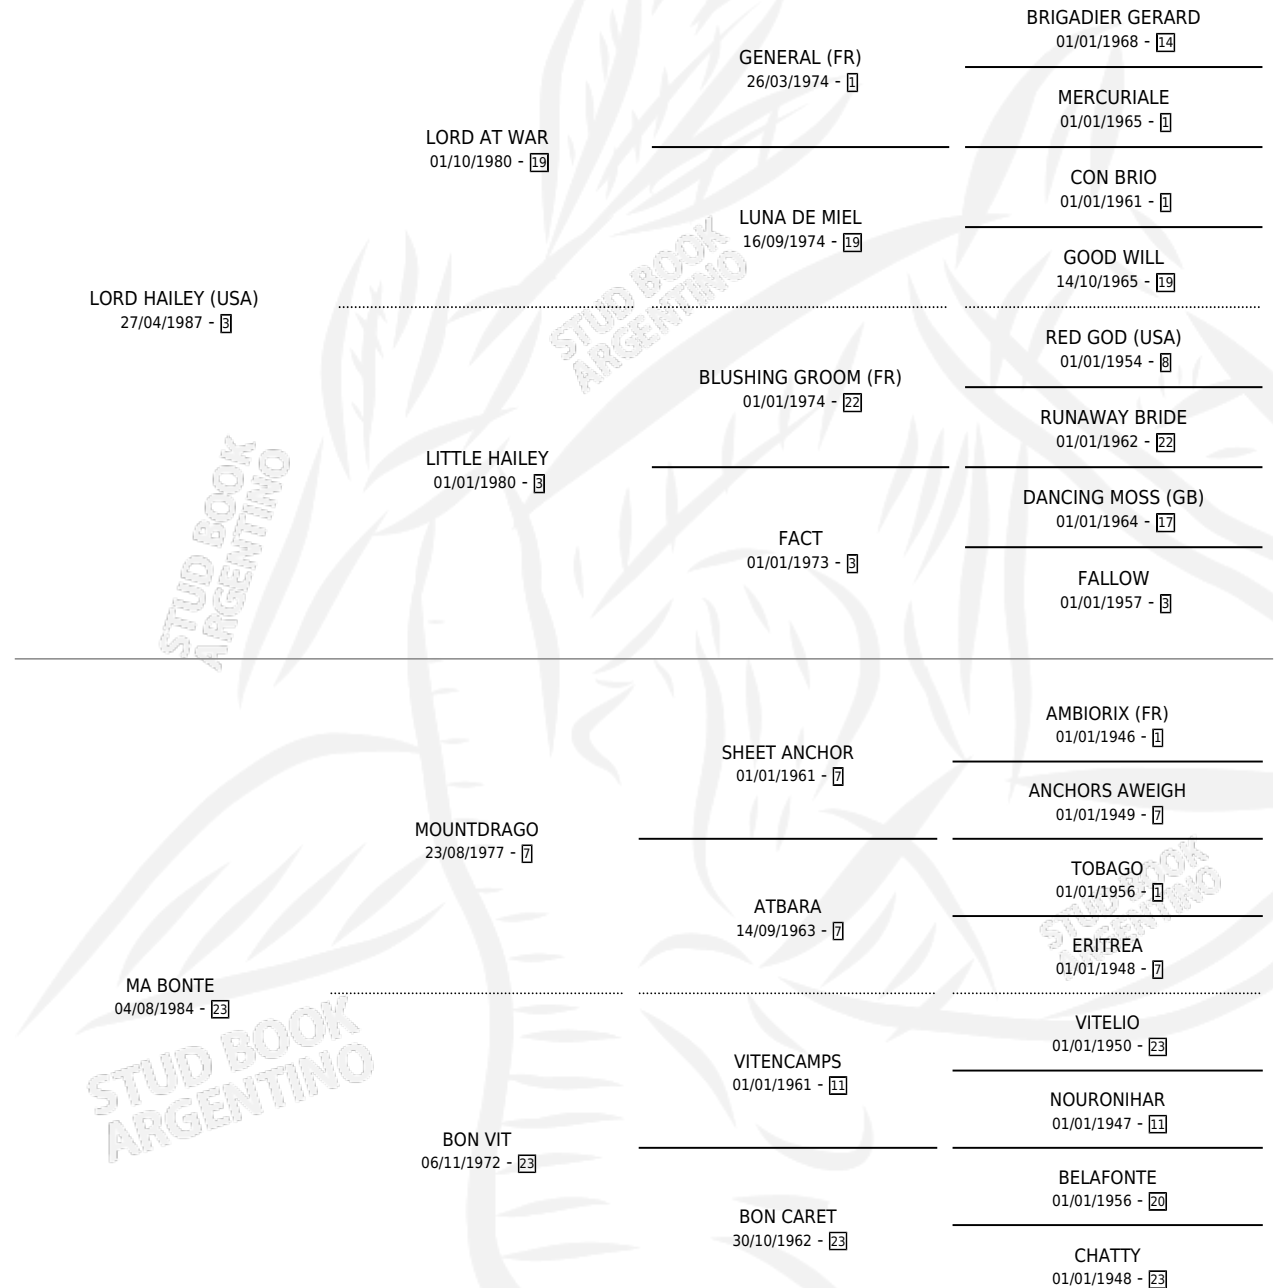

# LORD BONT

por LORD HAILEY (USA) y MA BONTE por MOUNTDRAGO

Argentina · Macho · Alazan · SP · 31/10/2000  
Familia 23-a · Volumen 37

## ESTADO

TIPIFICACIÓN SANGUÍNEA	✓
TIPIFICACIÓN POR ADN	X
PASAPORTE	X
IDENTIFICACIÓN POR MICROCHIP	X
REPRODUCTOR	X

**Lugar de nacimiento:** Los Prados

**Criador:** Los Prados

## EXPORTACIÓN / IMPORTACIÓN

FECHA	MOVIMIENTO	PAÍS
31/10/2002	EXPORTADO	PANAMA