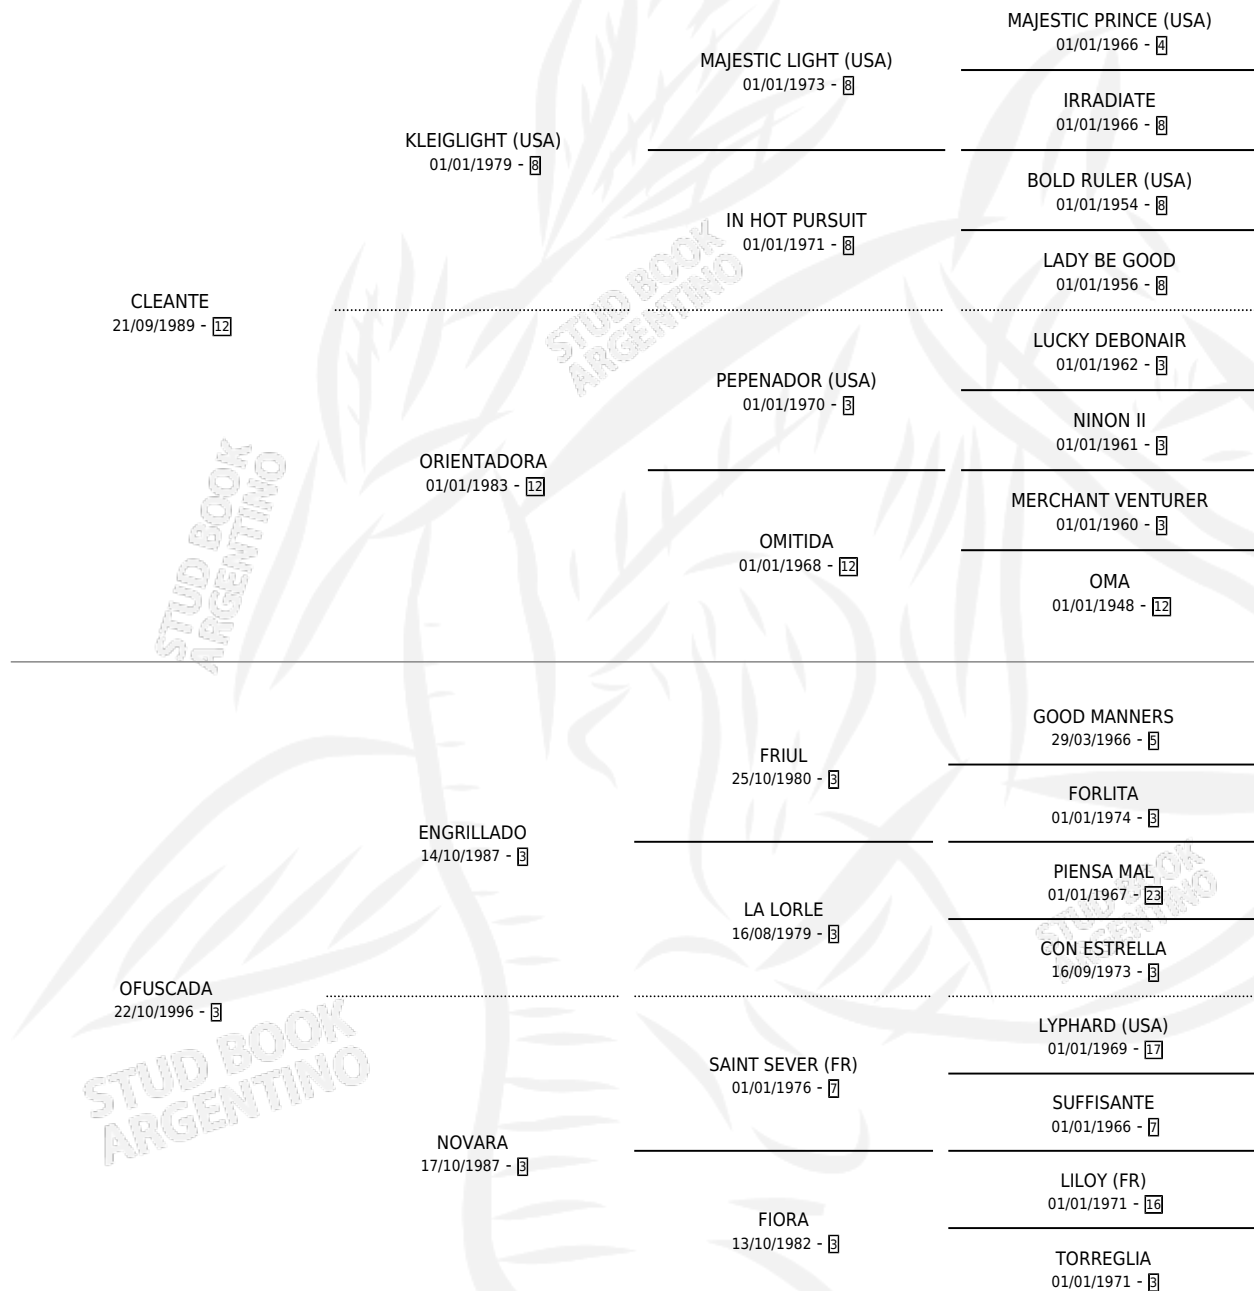

LITTLE ANGRY

por **CLEANTE** y **OFUSCADA** por **ENGRILLADO**

Argentina · Hembra · Zaino · SP · 18/08/2001
Familia 3-b · Volumen 37

ESTADO

TIPIFICACIÓN SANGUÍNEA	✓
TIPIFICACIÓN POR ADN	✓
PASAPORTE	X
IDENTIFICACIÓN POR MICROCHIP	X
REPRODUCTOR	✓

Lugar de nacimiento: El Alamo

Criador: El Alamo

~

HIJOS

	MACHOS	HEMBRAS
6 NACIERON	3	3
1 CORRIERON	0	1
1 GANARON	0	1
0 GANADORES CL	0 GANADORES GR	0 GANADORES G1

PEDIGREE

CAMPAÑA

Solo carreras oficiales de Argentina