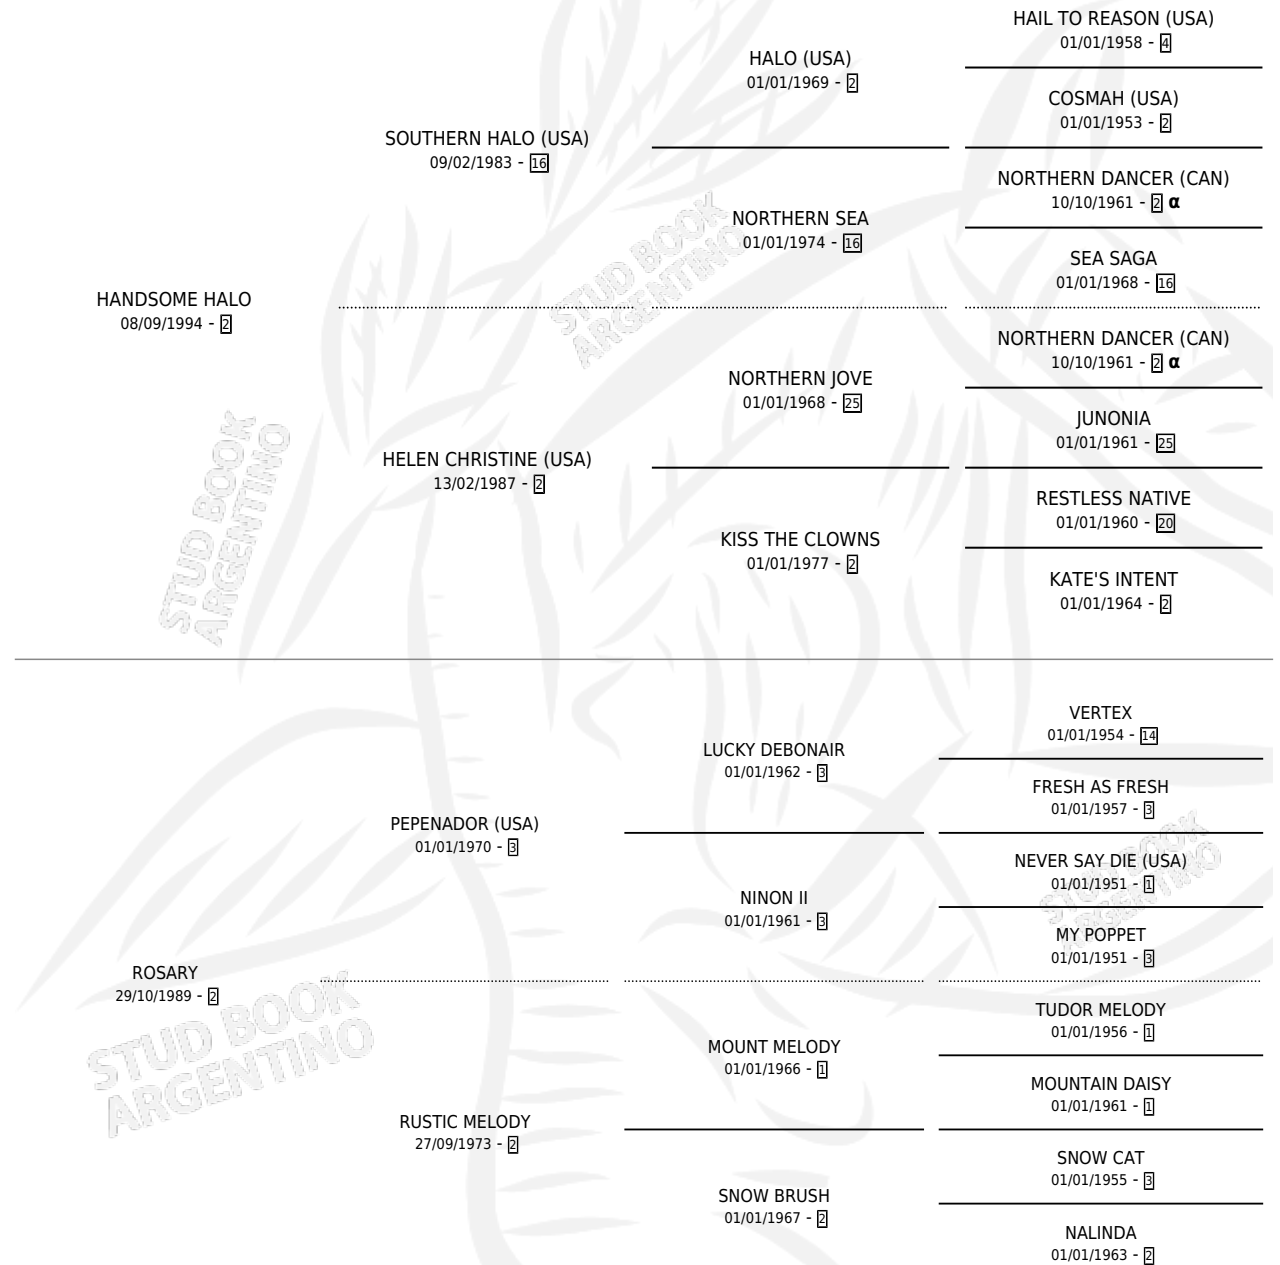

HELLO NITO

por **HANDSOME HALO** y **ROSARY** por **PEPENADOR (USA)**

Argentina · Macho · Alazan Tostado · SP · 26/08/2001
Familia 2-h · Volumen 37

ESTADO

TIPIFICACIÓN SANGUÍNEA	✓
TIPIFICACIÓN POR ADN	X
PASAPORTE	X
IDENTIFICACIÓN POR MICROCHIP	X
REPRODUCTOR	X

Lugar de nacimiento: Don Santiago

Criador: Don Santiago

PEDIGREE

INBREEDING : α

CAMPAÑA

Solo carreras oficiales de Argentina

POR EDAD

EDAD	CC	1°	2°	3°	4°	5°	NP	CLC	CLG	CLCG1	CLGG1	IMPORTE	GANANCIA / CC
3 AÑOS	1	0	0	0	0	0	1	0	0	0	0	\$0	\$0
4 AÑOS	1	0	0	0	0	0	1	0	0	0	0	\$0	\$0
TOTALES	2	0	0	0	0	0	2	0	0	0	0	\$0	\$0
%		0.0%	0.0%	0.0%	0.0%	0.0%	100%	0.0%	0.0%	0.0%	0.0%		