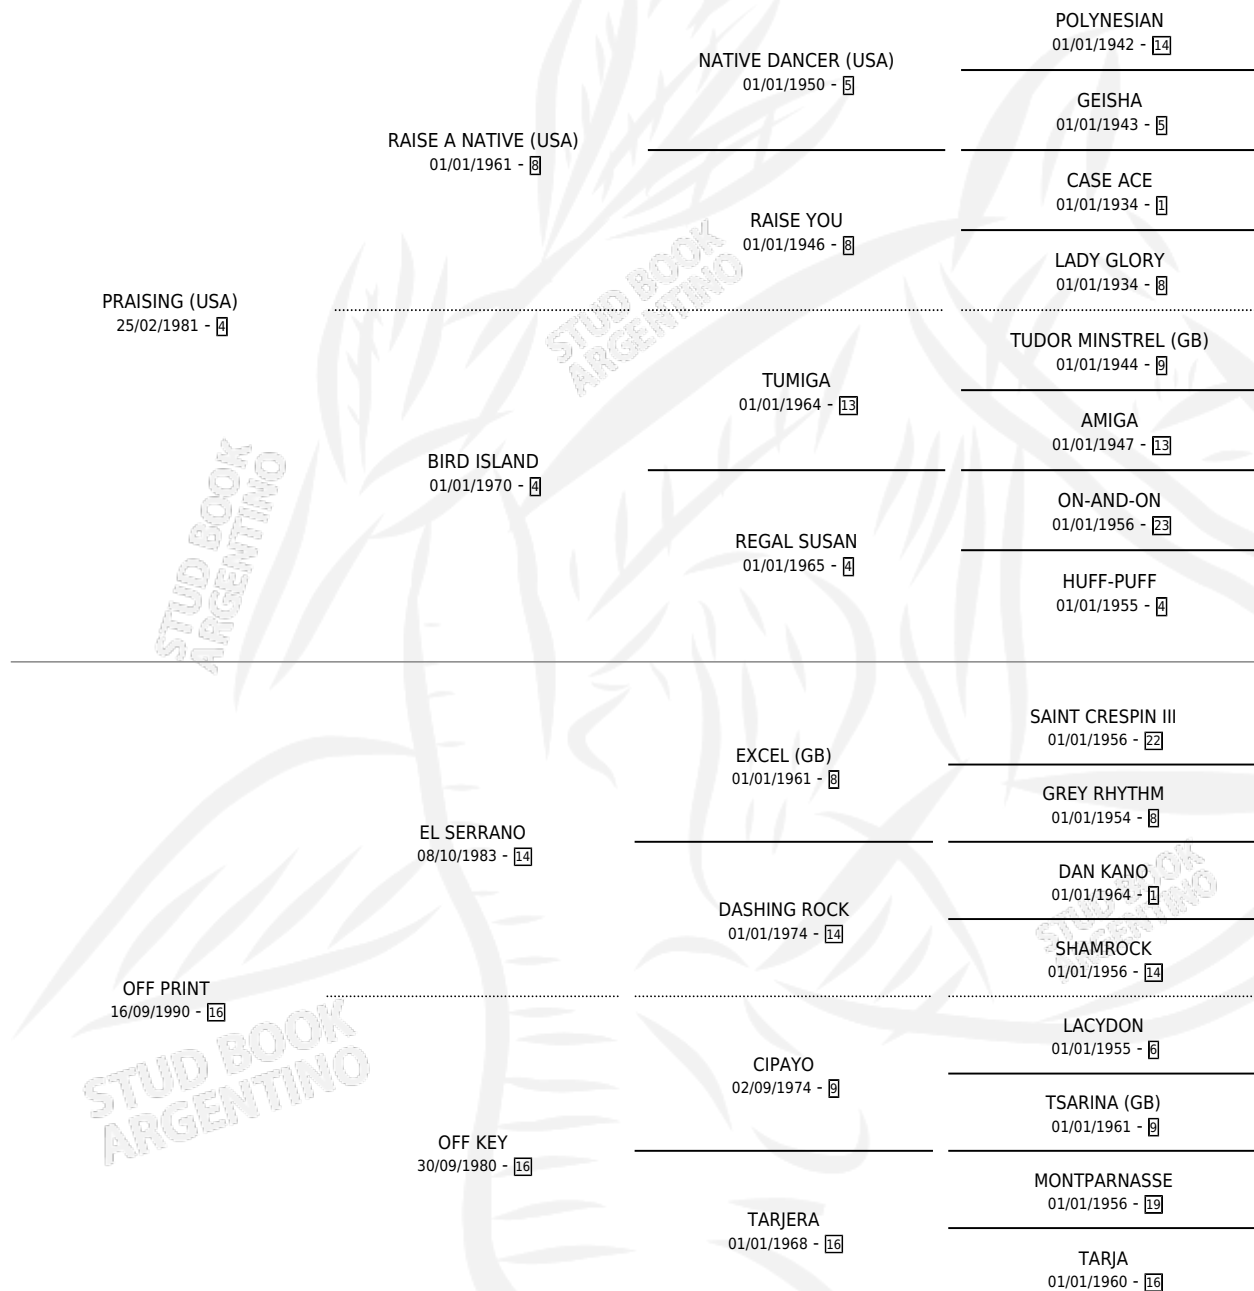

ÑADI

por **PRAISING (USA)** y **OFF PRINT** por **EL SERRANO**

Argentina · Macho · Zaino · SP · 07/08/2001
Familia 16-e · Volumen 37

ESTADO

TIPIFICACIÓN SANGUÍNEA	X
TIPIFICACIÓN POR ADN	X
PASAPORTE	X
IDENTIFICACIÓN POR MICROCHIP	X
REPRODUCTOR	X

Lugar de nacimiento: Los Olivos

Criador: Los Olivos

PEDIGREE

ÑADI

Datos oficiales del Stud Book Argentino

Documento generado el 28/04/2026

studbook.org.ar