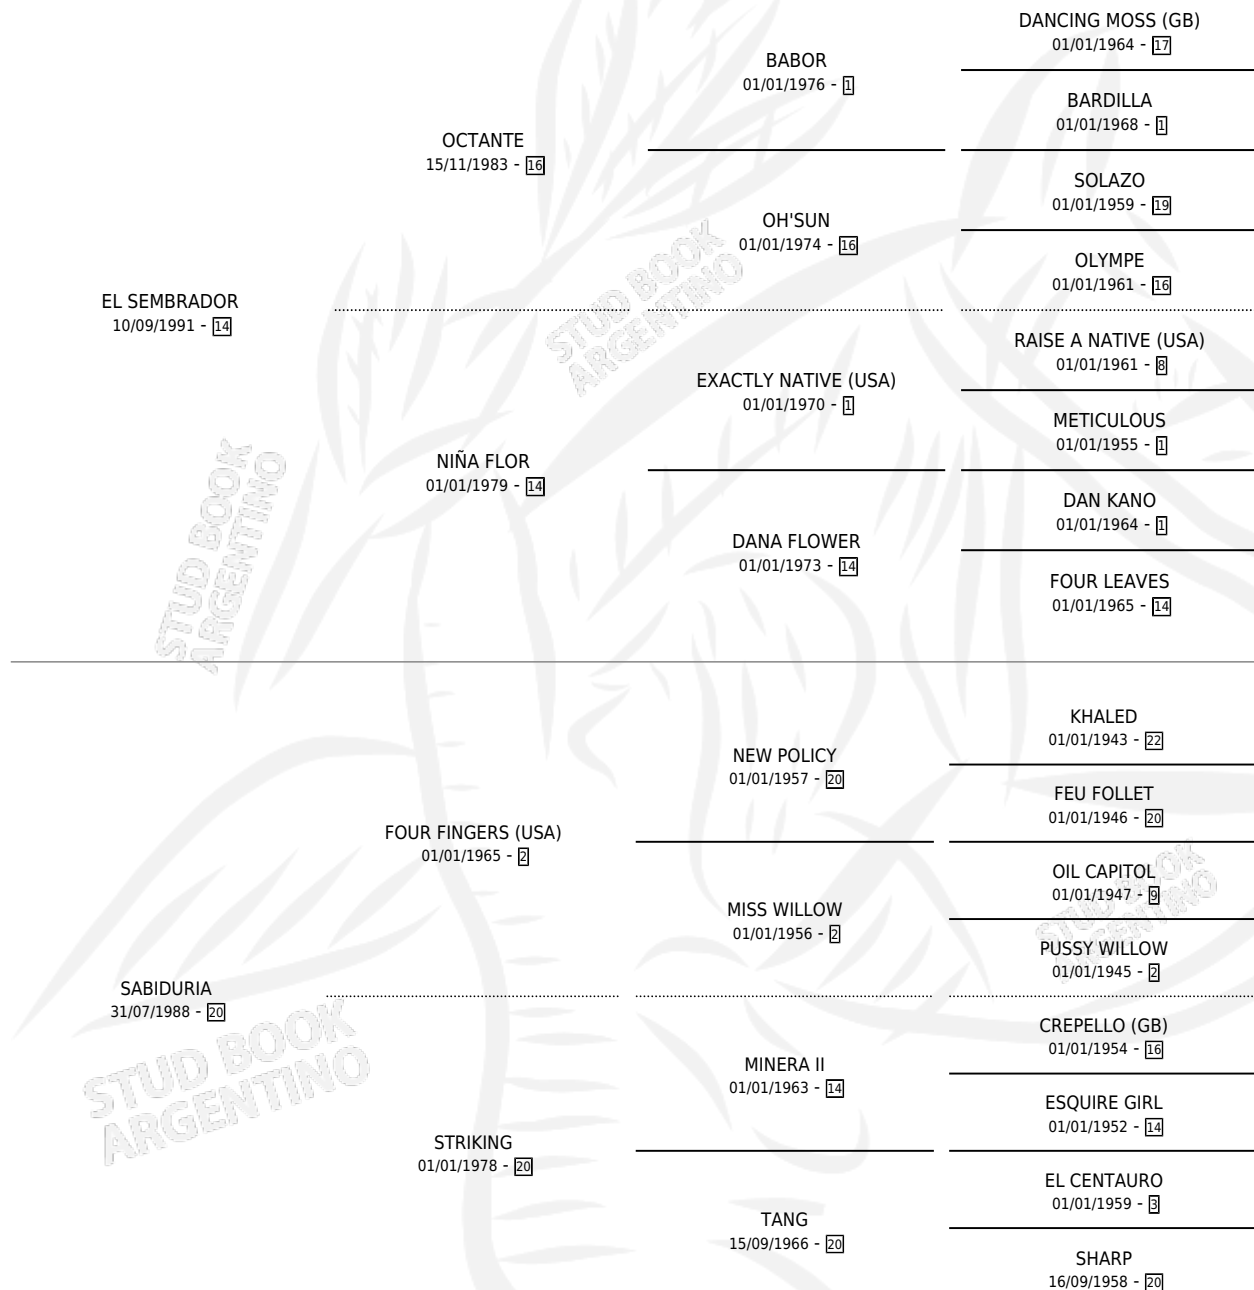

LA SABI

por **EL SEMBRADOR** y **SABIDURIA** por **FOUR FINGERS**
(USA)

Argentina · Hembra · Zaino · SP · 22/08/2001
Familia 20-a · Volumen 37

ESTADO

TIPIFICACIÓN SANGUÍNEA	✓
TIPIFICACIÓN POR ADN	✓
PASAPORTE	X
IDENTIFICACIÓN POR MICROCHIP	X
REPRODUCTOR	✓

Lugar de nacimiento: El Tala
Criador: El Tala

~

HIJOS

	MACHOS	HEMBRAS
6 NACIERON	3	3
4 CORRIERON	2	2

SIN ACTUACIONES

PEDIGREE

CAMPAÑA

Solo carreras oficiales de Argentina