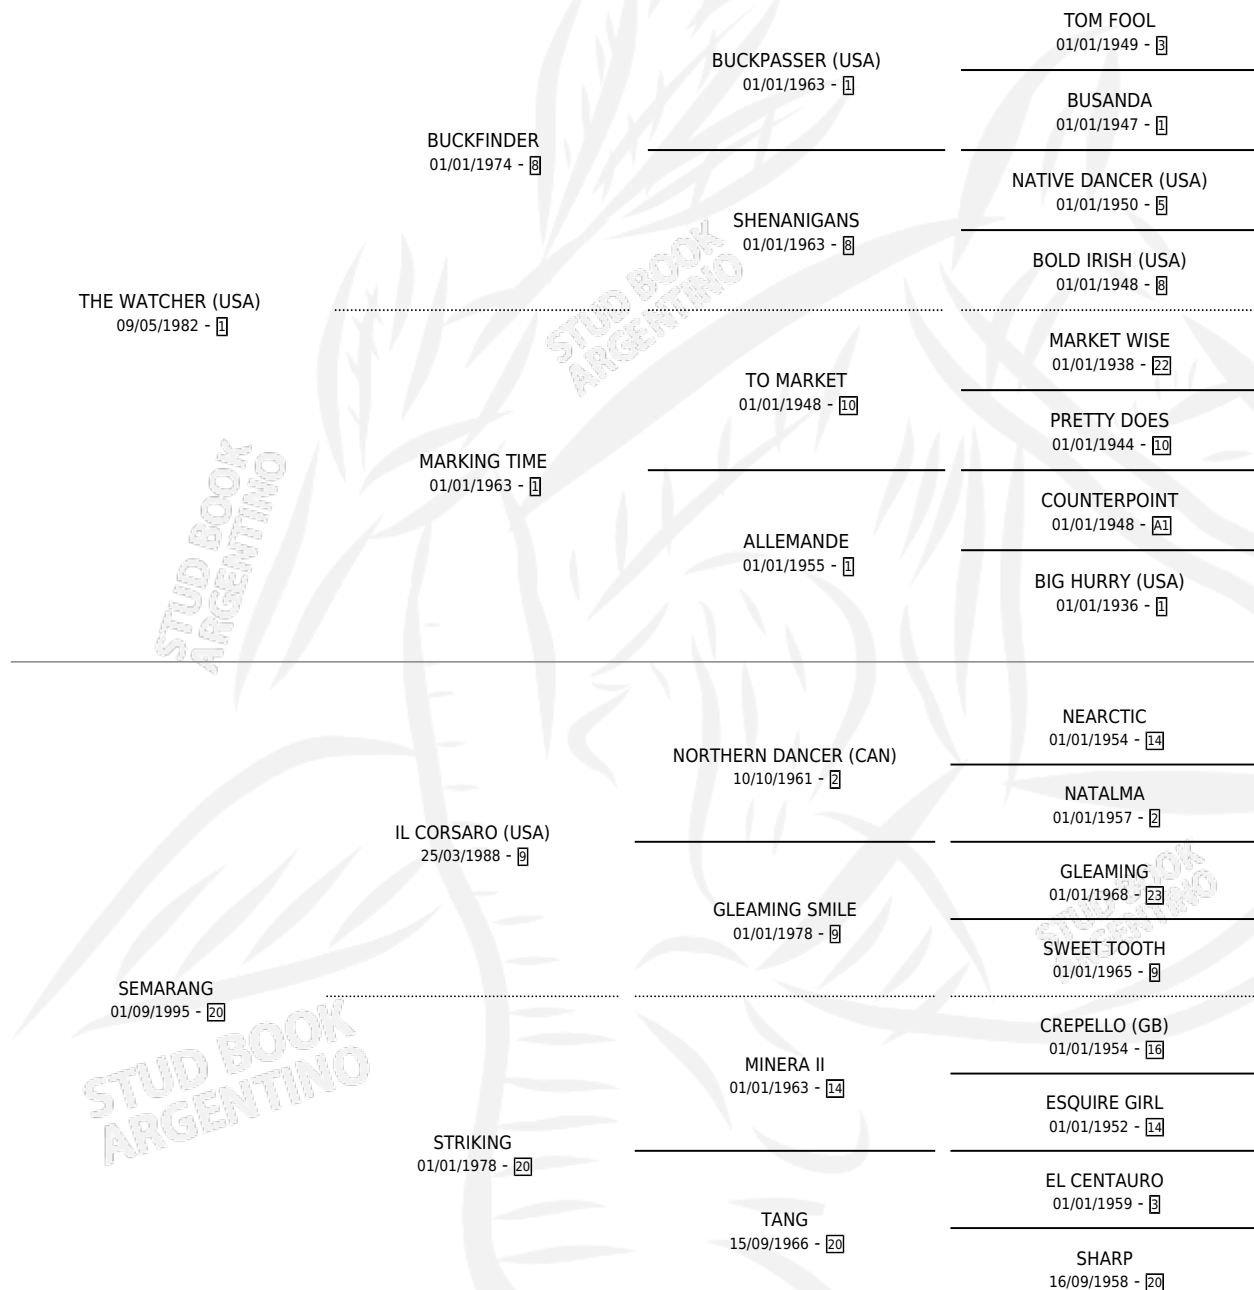

LA SERIA

por **THE WATCHER (USA)** y **SEMARANG** por **IL CORSARO (USA)**

Argentina · Hembra · Zaino Doradillo · SP · 19/08/2001
Familia 20-a · Volumen 37

ESTADO

TIPIFICACIÓN SANGUÍNEA	✓
TIPIFICACIÓN POR ADN	✓
PASAPORTE	X
IDENTIFICACIÓN POR MICROCHIP	X
REPRODUCTOR	✓

Lugar de nacimiento: El Tala
Criador: El Tala

~

HIJOS

	MACHOS	HEMBRAS
6 NACIERON	2	4
4 CORRIERON	2	2
2 GANARON	1	1
0 GANADORES CL	0 GANADORES GR	0 GANADORES G1

PEDIGREE

S

mientos 6 / Efectividad 75.00%

PADRILLO	PRODUCTO	CRIADOR	1ER SERVICIO	ÚLTIMO SERVICIO
WOOD BE WILLING (USA)	∅		19/11/2013	19/11/2013
WOOD BE WILLING (USA)	WILLING FOR HER (H Z, 27/10/2013)	CRESPO ANA MARIA	20/11/2012	20/11/2012
EVER PEACE	SERIO EVER (M A, 30/10/2012)	CRESPO ANA MARIA	15/11/2011	15/11/2011
MANIPULATOR (USA)	SERIOTE MAN (M Z, 05/11/2011)	CRESPO ANA MARIA	16/11/2010	01/12/2010
MANIPULATOR (USA)	SAÑI (H Z, 06/11/2010)	CRESPO ANA MARIA	14/09/2009	23/11/2009
MANIPULATOR (USA)	LA SERIE (H ZD, 05/09/2009)	CRESPO ANA MARIA	13/09/2008	13/09/2008
EL SEMBRADOR	SEPTENA (H A, 06/09/2008)	CRESPO ANA MARIA	12/09/2007	12/09/2007
MATTHIS	∅		20/09/2006	27/09/2006