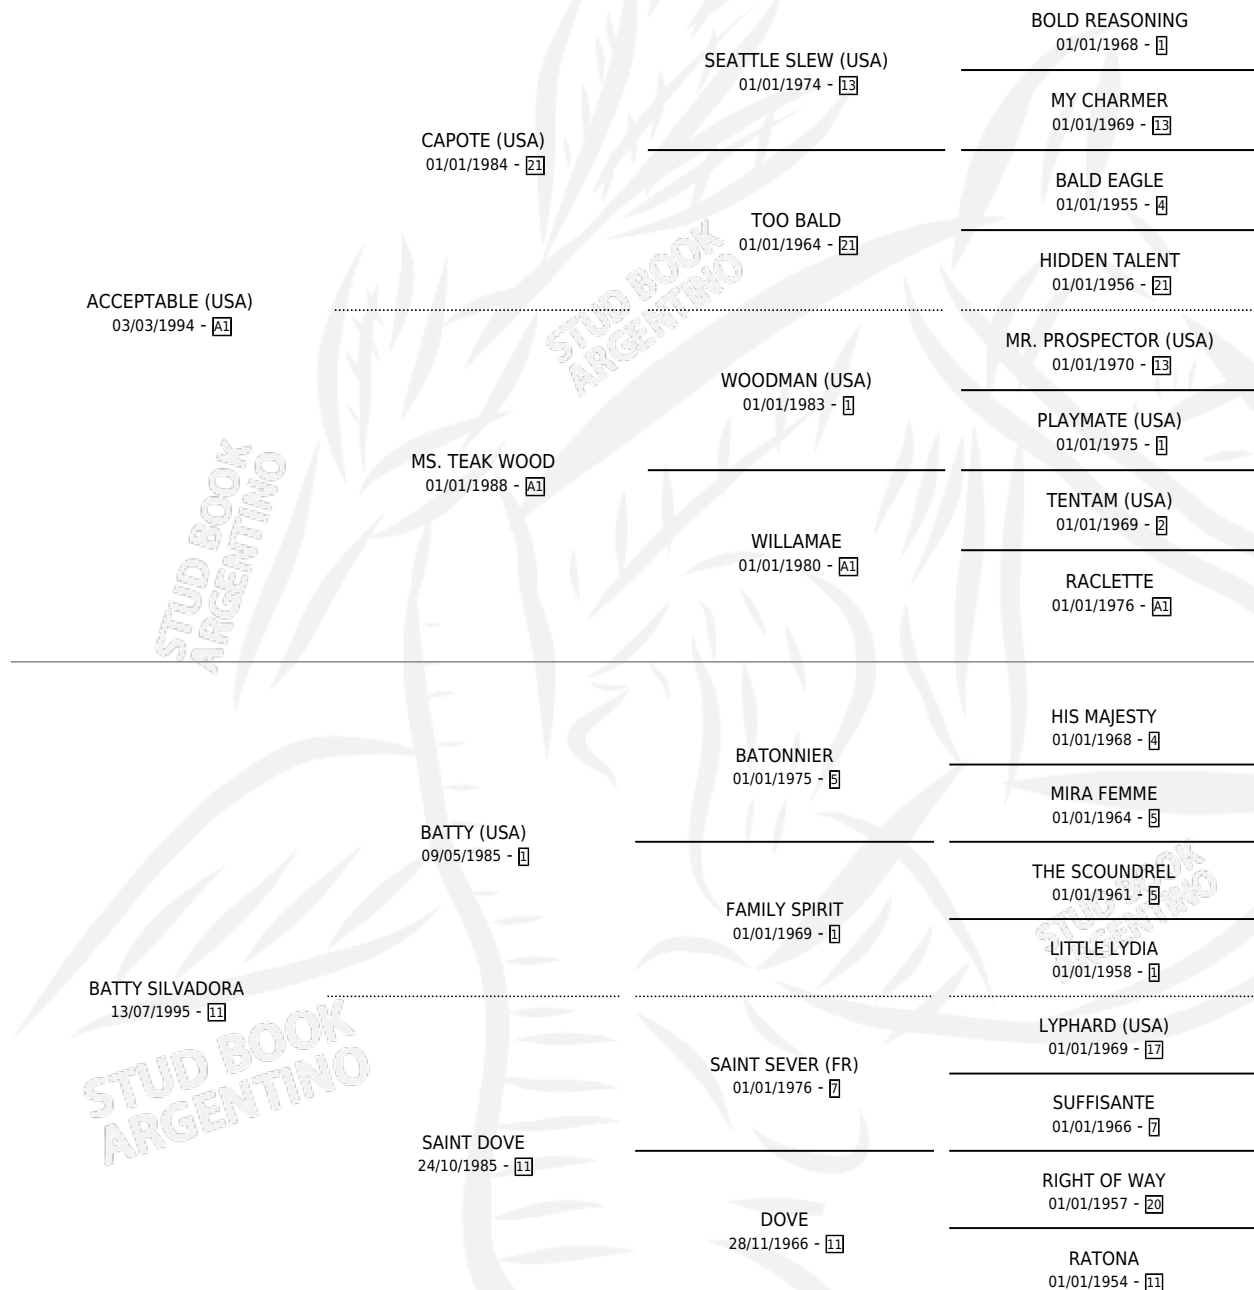

BATTY SILVADOR

por **ACCEPTABLE (USA)** y **BATTY SILVADORA** por **BATTY (USA)**

Argentina · Macho · Zaino · SP · 20/08/2001
Familia 11 · Volumen 37

ESTADO

TIPIFICACIÓN SANGUÍNEA	✓
TIPIFICACIÓN POR ADN	X
PASAPORTE	X
IDENTIFICACIÓN POR MICROCHIP	X
REPRODUCTOR	X

Lugar de nacimiento: Abolengo
Criador: Abolengo

PEDIGREE

CAMPAÑA

Solo carreras oficiales de Argentina

POR EDAD

EDAD	CC	1°	2°	3°	4°	5°	NP	CLC	CLG	CLCG1	CLGG1	IMPORTE	GANANCIA / CC
3 AÑOS	1	0	0	0	0	0	1	0	0	0	0	\$0	\$0
4 AÑOS	5	1	0	1	2	0	1	0	0	0	0	\$12,710	\$2,542
5 AÑOS	5	2	0	0	1	1	1	0	0	0	0	\$28,800	\$5,760
6 AÑOS	8	0	0	1	1	1	5	0	0	0	0	\$3,700	\$463
7 AÑOS	3	0	0	0	0	1	2	0	0	0	0	\$700	\$233
8 AÑOS	1	0	0	0	0	0	1	0	0	0	0	\$0	\$0
TOTALES	23	3	0	2	4	3	11	0	0	0	0	\$45,910	\$1,996
%		13.0%	0.0%	8.7%	17.4%	13.0%	47.8%	0.0%	0.0%	0.0%	0.0%		

Ganador de 3 carreras en Palermo y La Plata - \$45,910, a los 4 y 5 años.

POR DISTANCIA

HIPODROMO	CC	1°	2°	3°	4°	5°	NP	CLC	CLG	CLCG1	CLGG1	IMPORTE
SAN ISIDRO	8	0	0	1	2	1	4	0	0	0	0	\$4,460
1100 MTS	2	0	0	0	1	0	1	0	0	0	0	\$1,050
1400 MTS	1	0	0	0	0	1	0	0	0	0	0	\$700
1200 MTS	5	0	0	1	1	0	3	0	0	0	0	\$2,710
PALERMO	11	2	0	1	2	2	4	0	0	0	0	\$32,950
1200 MTS	9	2	0	1	2	1	3	0	0	0	0	\$32,350
1300 MTS	1	0	0	0	0	0	1	0	0	0	0	\$0
1000 MTS	1	0	0	0	0	1	0	0	0	0	0	\$600
LA PLATA	4	1	0	0	0	0	3	0	0	0	0	\$8,500
1000 MTS	3	1	0	0	0	0	2	0	0	0	0	\$8,500
1100 MTS	1	0	0	0	0	0	1	0	0	0	0	\$0