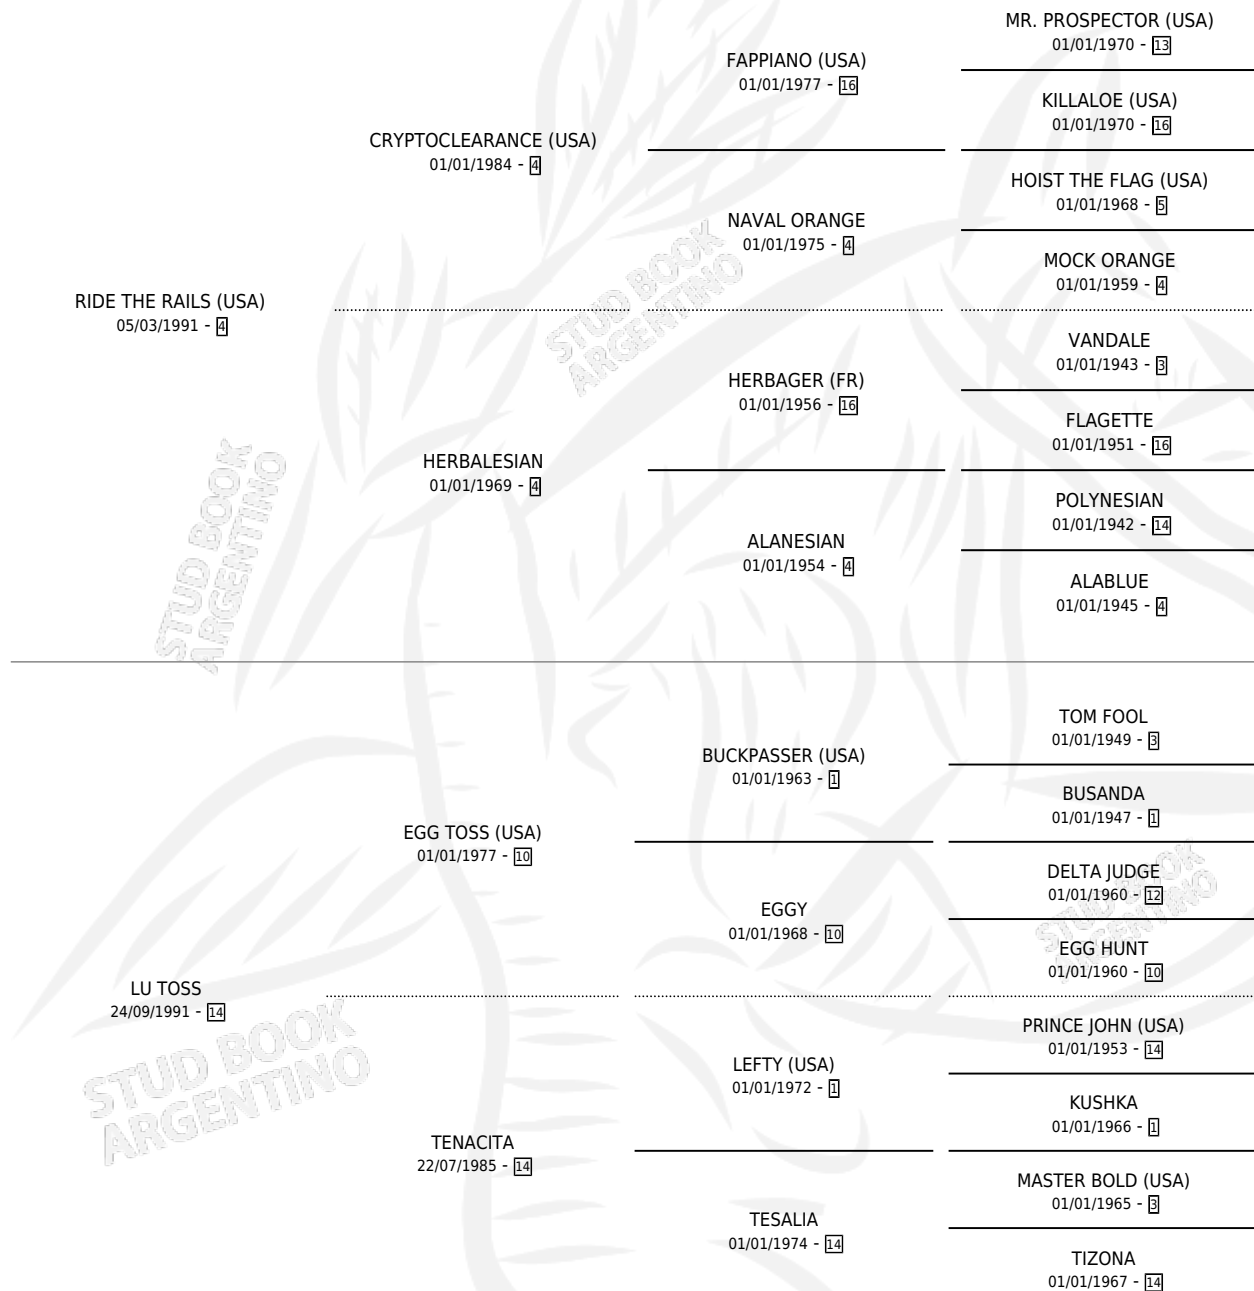

LU RIDER

por **RIDE THE RAILS (USA)** y **LU TOSS** por **EGG TOSS (USA)**

Argentina · Macho · Zaino · SP · 20/08/2001
Familia 14-a · Volumen 37

ESTADO

TIPIFICACIÓN SANGUÍNEA	X
TIPIFICACIÓN POR ADN	X
PASAPORTE	X
IDENTIFICACIÓN POR MICROCHIP	X
REPRODUCTOR	X

Lugar de nacimiento: Abolengo

Criador: Abolengo

PEDIGREE