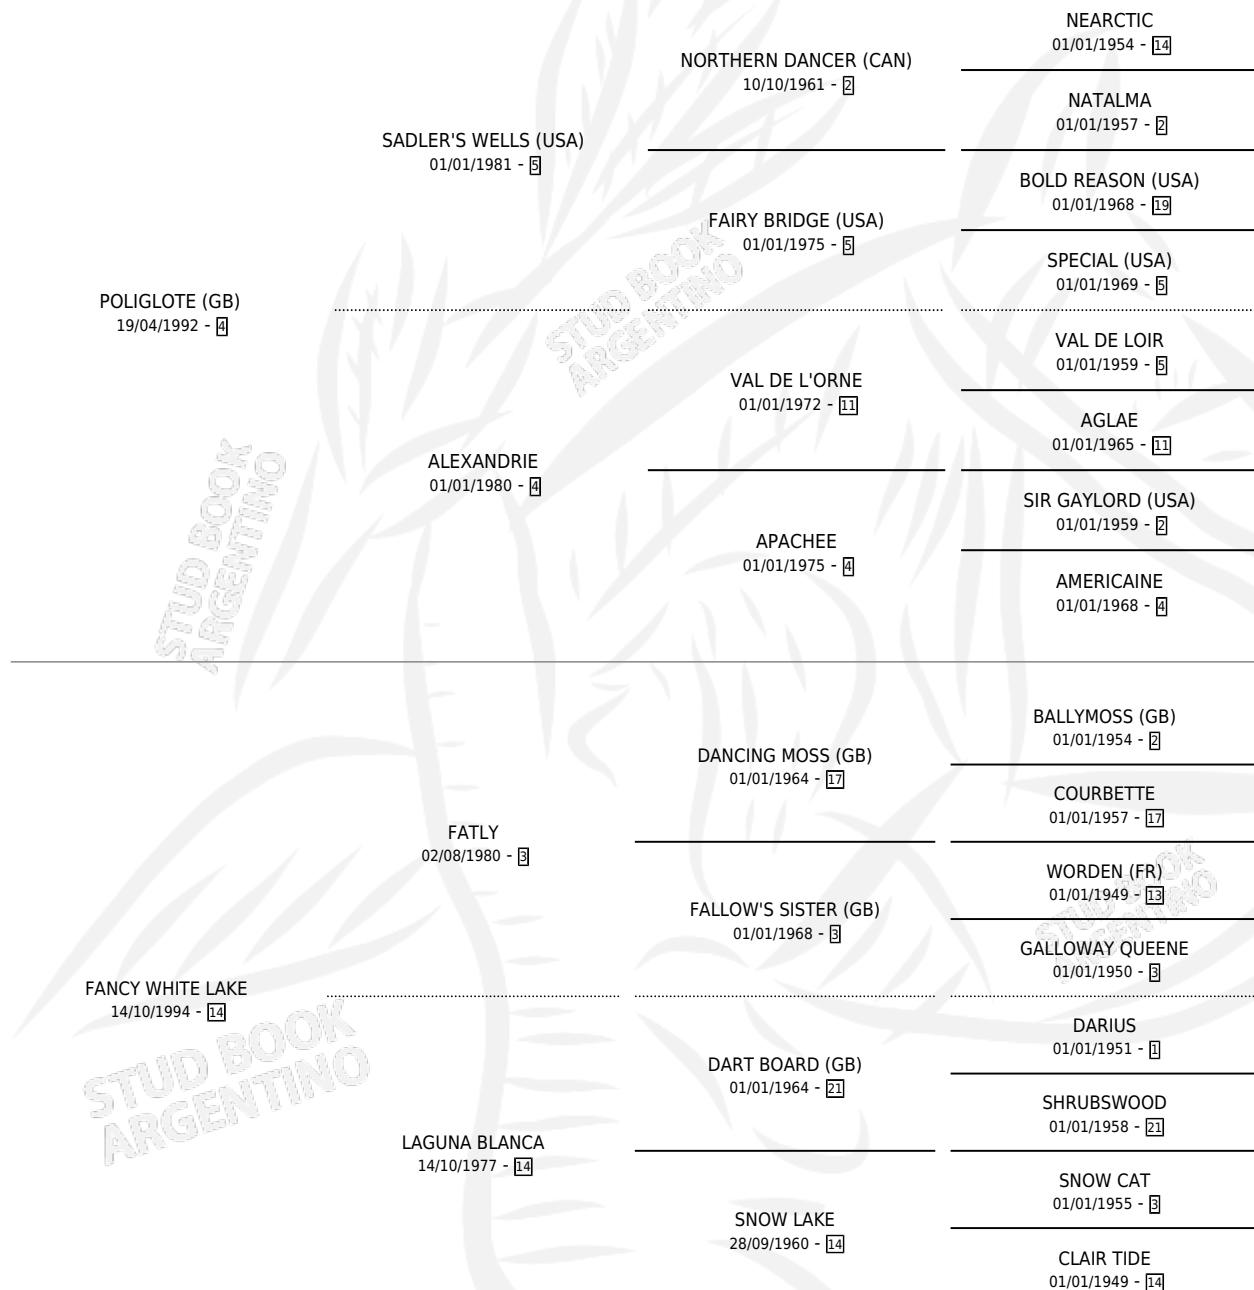

FANCY WELLS

por POLIGLOTE (GB) y FANCY WHITE LAKE por FATLY

Argentina · Hembra · Zaino · SP · 09/08/2001
Familia 14-f · Volumen 37

ESTADO

TIPIFICACIÓN SANGUÍNEA	✓
TIPIFICACIÓN POR ADN	✓
PASAPORTE	X
IDENTIFICACIÓN POR MICROCHIP	X
REPRODUCTOR	✓

Lugar de nacimiento: Firmamento

Criador: Firmamento

~

HIJOS

	MACHOS	HEMBRAS
10 NACIERON	5	5
8 CORRIERON	5	3
4 GANARON	3	1
0 GANADORES CL	0 GANADORES GR	0 GANADORES G1

PEDIGREE