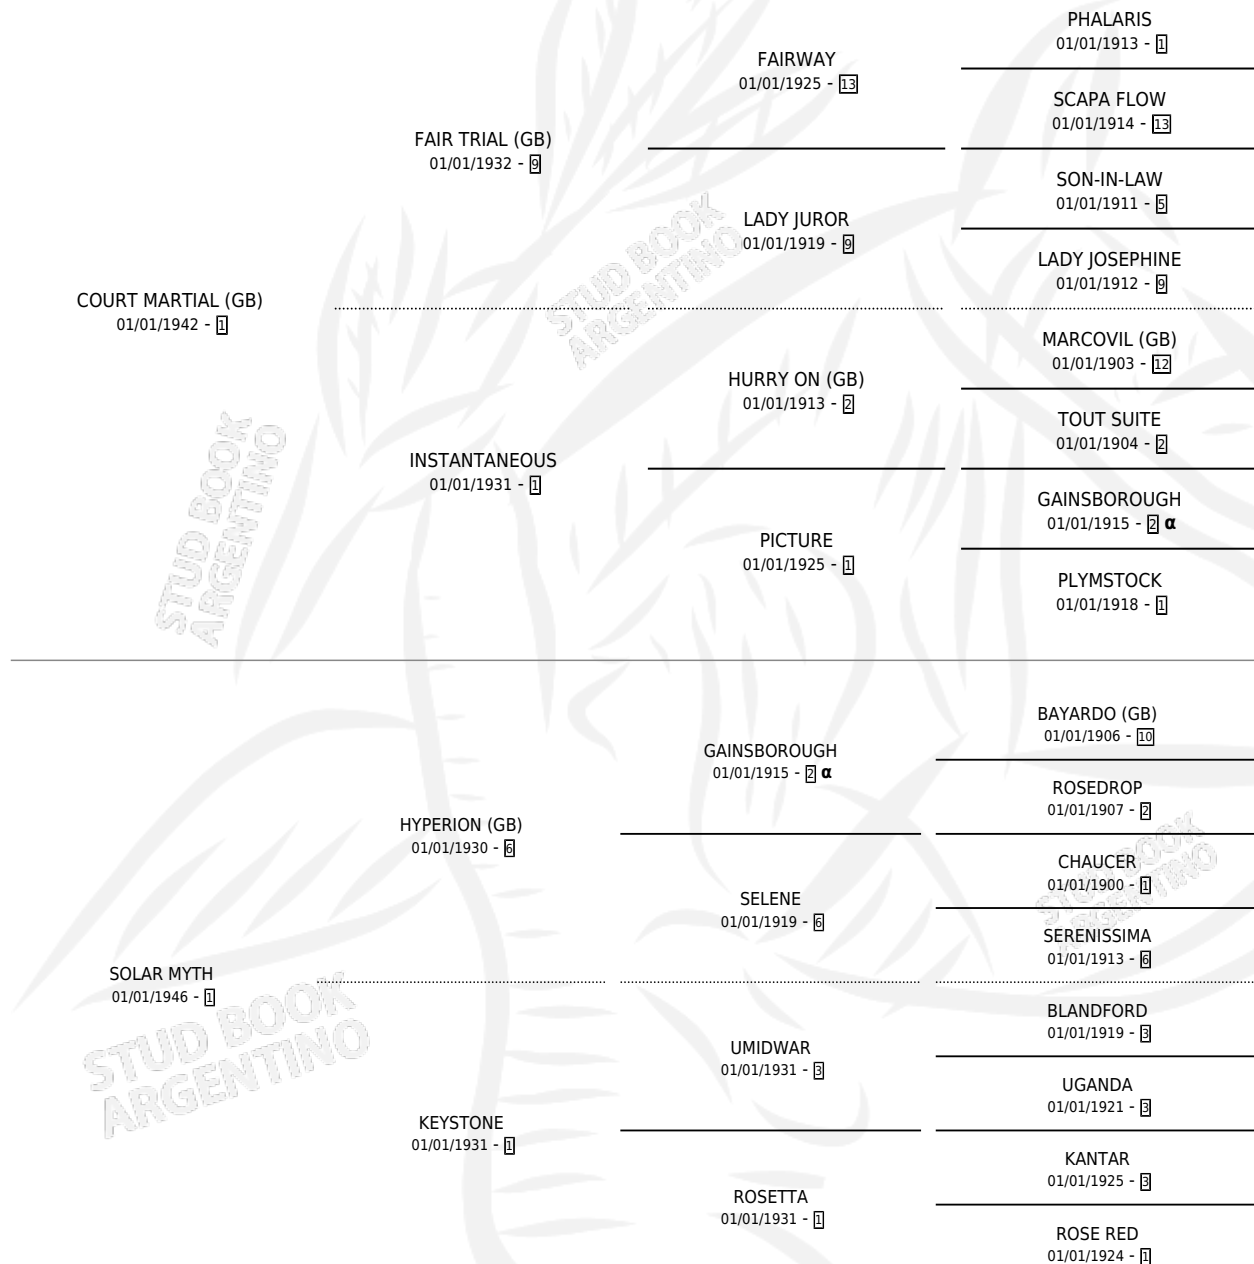

# REDS MYTH (USA)

por COURT MARTIAL (GB) y SOLAR MYTH por HYPERION (GB)

Estados Unidos · Hembra · Alazan Tostado · SP ·  
01/01/1960  
Familia 1-w · Volumen web

## ESTADO

TIPIFICACIÓN SANGUÍNEA	X
TIPIFICACIÓN POR ADN	X
PASAPORTE	X
IDENTIFICACIÓN POR MICROCHIP	X
REPRODUCTOR	✓

**Lugar de nacimiento:** Estados Unidos

**Criador:** Extranjero

~

## HIJOS

	MACHOS	HEMBRAS
8 NACIERON	3	5
4 CORRIERON	1	3
4 GANARON	1	3

<b>0</b>	<b>0</b>	<b>0</b>
GANADORES CL	GANADORES GR	GANADORES G1

## PEDIGREE

INBREEDING : α

S

mientos 1 / Efectividad 50.00%

PADRILLO	PRODUCTO	CRIADOR	1ER SERVICIO	ÚLTIMO SERVICIO
----------	----------	---------	--------------	-----------------

KEATS

∅

**REDS MYTH (USA)**