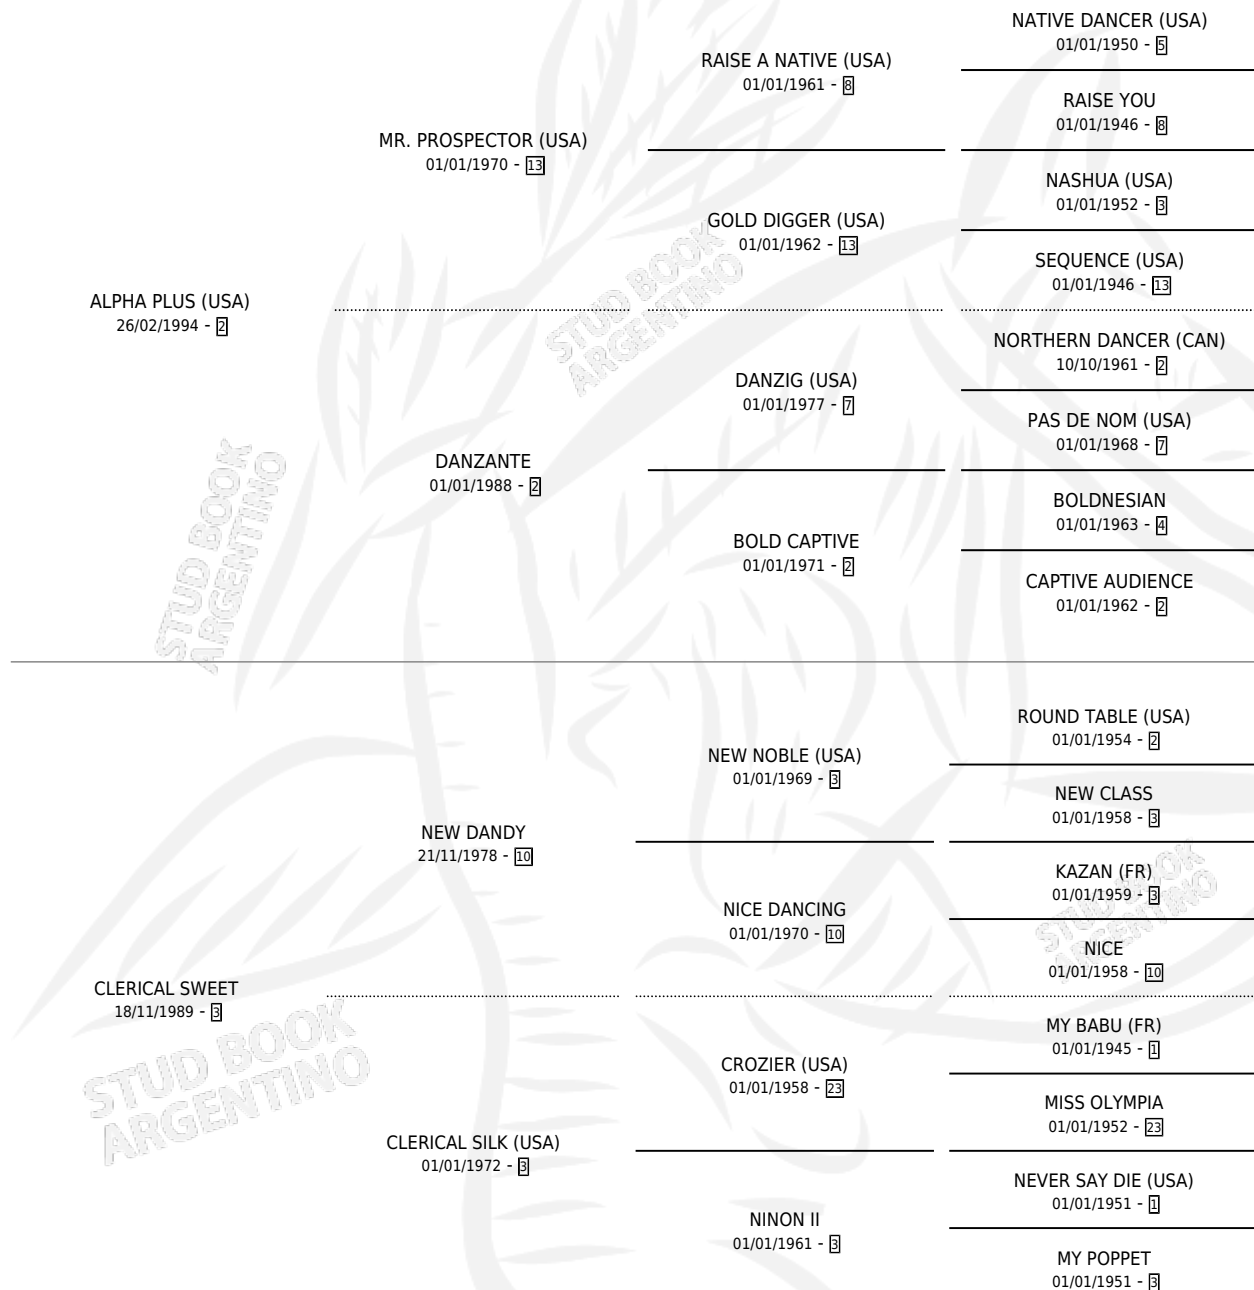

SWEET PLUS

por **ALPHA PLUS (USA)** y **CLERICAL SWEET** por **NEW DANDY**

Argentina · Hembra · Tordillo · SP · 11/08/2001
Familia 3-f · Volumen 37

ESTADO

TIPIFICACIÓN SANGUÍNEA	✓
TIPIFICACIÓN POR ADN	✓
PASAPORTE	X
IDENTIFICACIÓN POR MICROCHIP	X
REPRODUCTOR	✓

Lugar de nacimiento: Firmamento
Criador: Firmamento

~

HIJOS

	MACHOS	HEMBRAS
7 NACIERON	4	3
3 CORRIERON	1	2
2 GANARON	1	1

0	0	0
GANADORES CL	GANADORES GR	GANADORES G1

PEDIGREE

CAMPAÑA

Solo carreras oficiales de Argentina