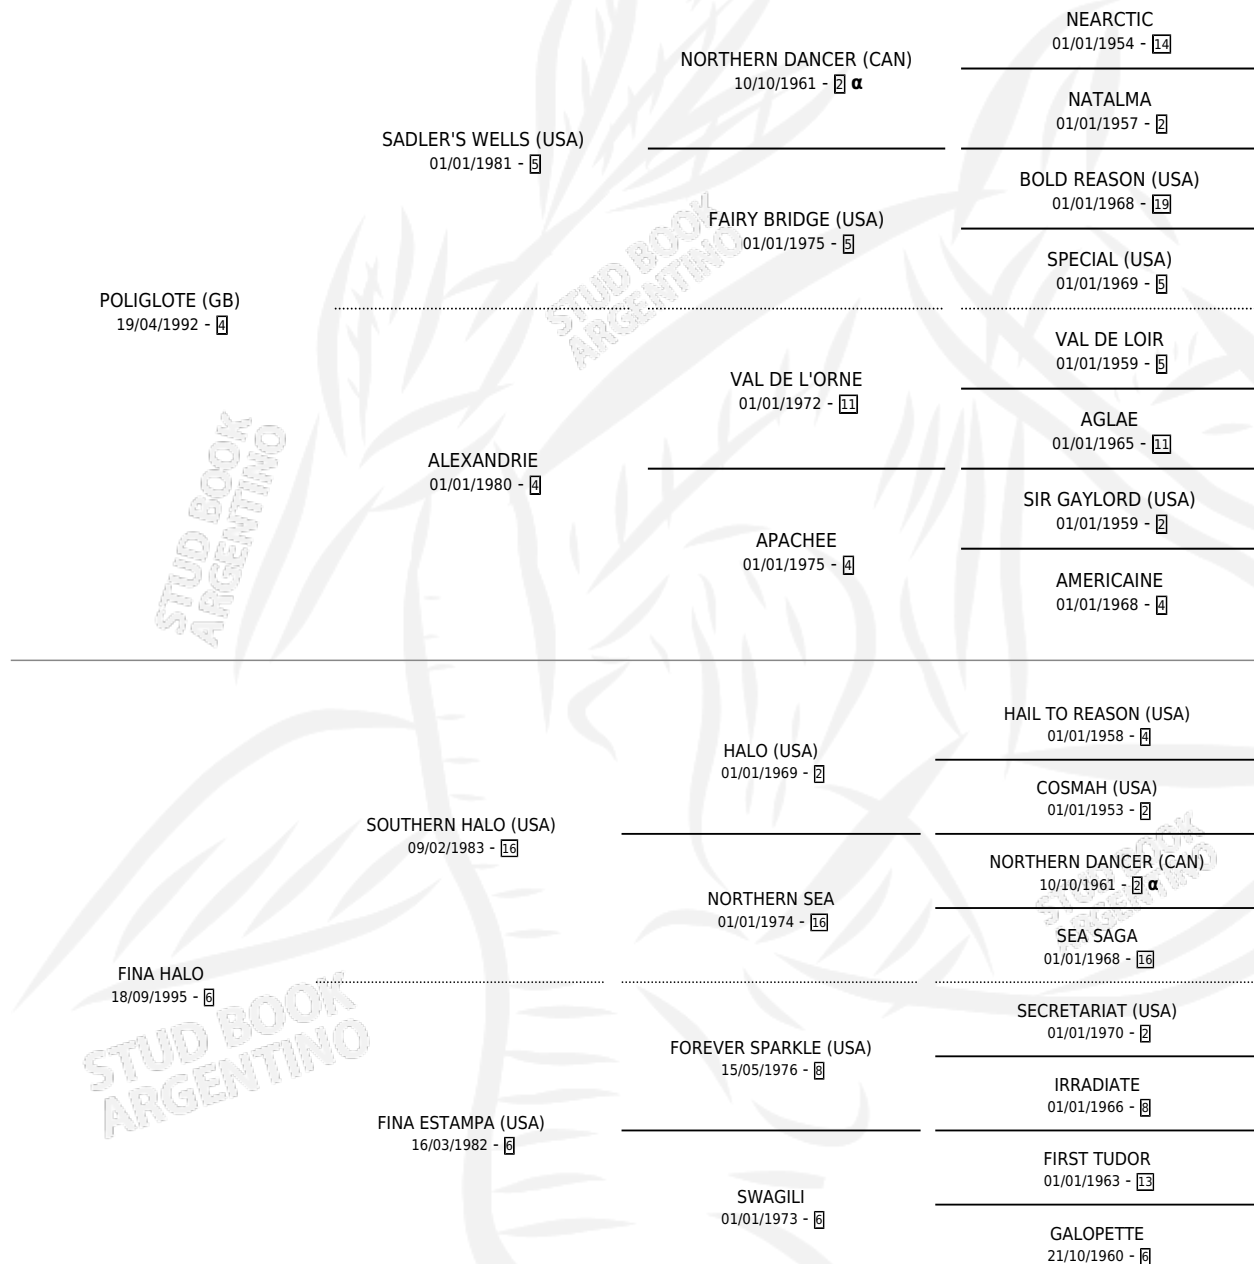

FINA WELLS

por POLIGLOTE (GB) y FINA HALO por SOUTHERN HALO (USA)

Argentina · Hembra · Zaino Doradillo · SP · 15/08/2001
Familia 6-f · Volumen 37

ESTADO

TIPIFICACIÓN SANGUÍNEA	✓
TIPIFICACIÓN POR ADN	✓
PASAPORTE	X
IDENTIFICACIÓN POR MICROCHIP	X
REPRODUCTOR	✓

Lugar de nacimiento: Firmamento

Criador: Firmamento

PEDIGREE

INBREEDING : α

EXPORTACIÓN / IMPORTACIÓN

FECHA	MOVIMIENTO	PAÍS
27/06/2006	EXPORTADO	VENEZUELA

~

CAMPAÑA

Solo carreras oficiales de Argentina

POR EDAD

EDAD	CC	1°	2°	3°	4°	5°	NP	CLC	CLG	CLCG1	CLGG1	IMPORTE	GANANCIA / CC
3 AÑOS	1	0	0	0	0	0	1	0	0	0	0	\$0	\$0
TOTALES	1	0	0	0	0	0	1	0	0	0	0	\$0	\$0
%		0.0%	0.0%	0.0%	0.0%	0.0%	100%	0.0%	0.0%	0.0%	0.0%		