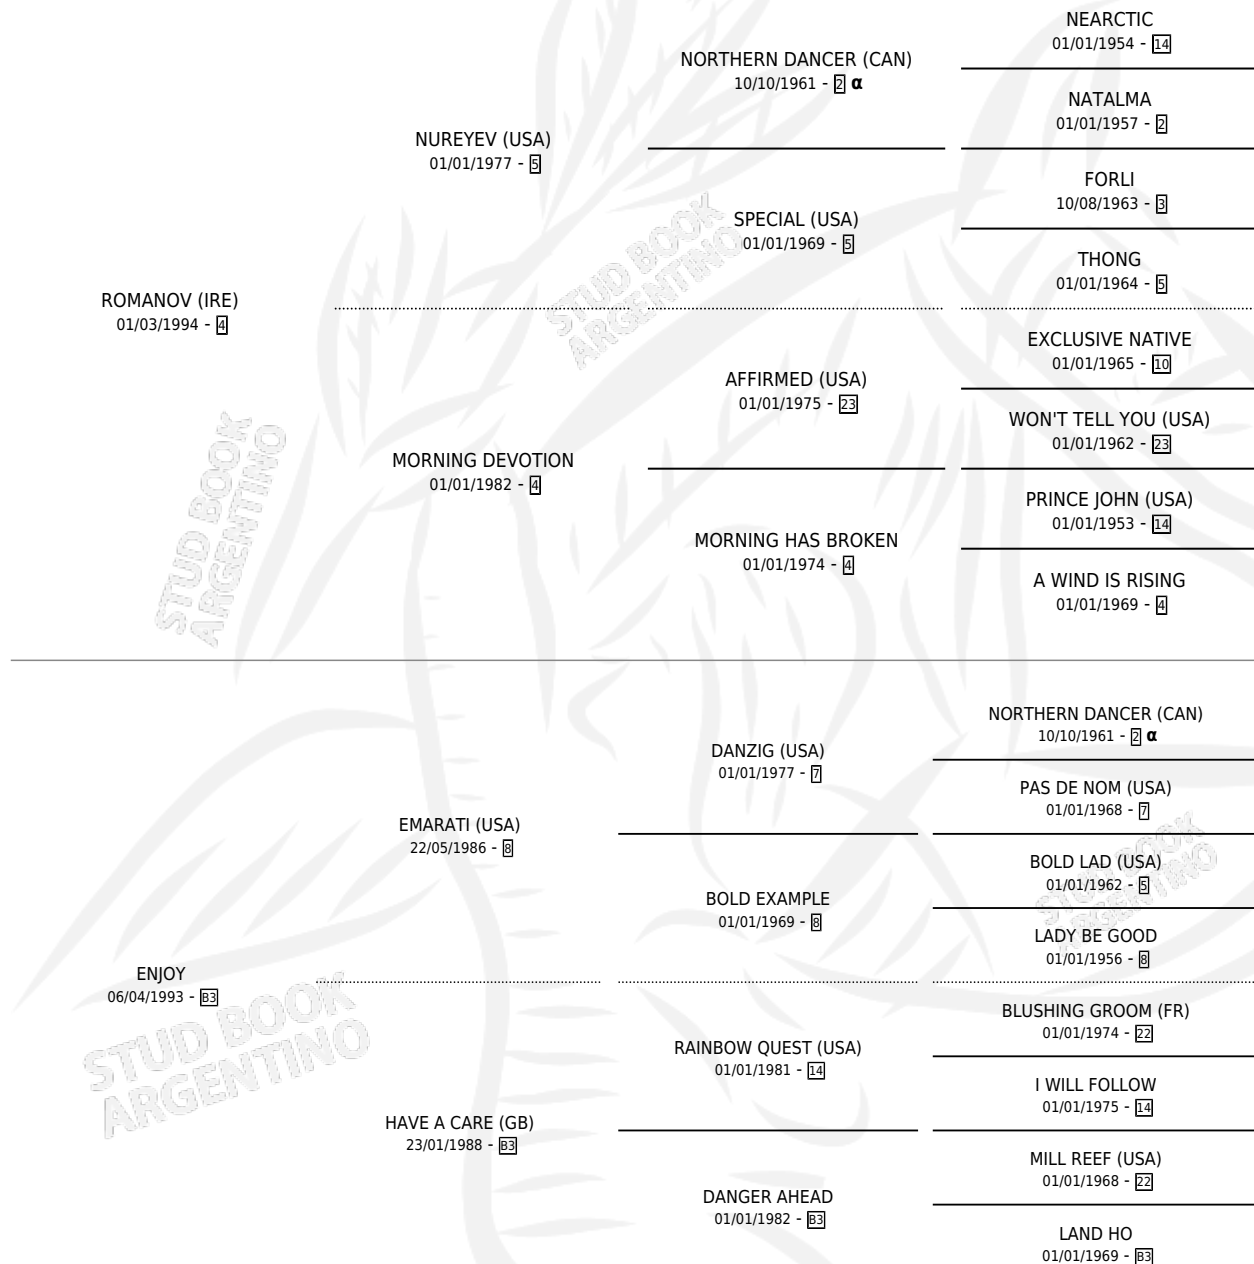

ENJOY ROMA

por ROMANOV (IRE) y ENJOY por EMARATI (USA)

Argentina · Hembra · Zaino Negro · SP · 01/09/2001
Familia B3 · Volumen 37

ESTADO

TIPIFICACIÓN SANGUÍNEA	✓
TIPIFICACIÓN POR ADN	✓
PASAPORTE	X
IDENTIFICACIÓN POR MICROCHIP	X
REPRODUCTOR	✓

Lugar de nacimiento: Firmamento

Criador: Firmamento

~

HIJOS

	MACHOS	HEMBRAS
13 NACIERON	6	7
11 CORRIERON	5	6
10 GANARON	5	5
3 GANADORES CL	2 GANADORES GR	0 GANADORES G1

PEDIGREE

INBREEDING : α

CAMPAÑA

Solo carreras oficiales de Argentina

POR EDAD

EDAD	CC	1°	2°	3°	4°	5°	NP	CLC	CLG	CLCG1	CLGG1	IMPORTE	GANANCIA / CC
2 AÑOS	8	1	4	2	1	0	0	4	0	3	0	\$56,720	\$7,090
3 AÑOS	4	0	0	1	0	0	3	1	0	0	0	\$1,995	\$499
4 AÑOS	2	0	0	2	0	0	0	0	0	0	0	\$2,688	\$1,344
TOTALES	14	1	4	5	1	0	3	5	0	3	0	\$61,403	\$4,386
%		7.1%	28.6%	35.7%	7.1%	0.0%	21.4%	35.7%	0.0%	60.0%	0.0%		