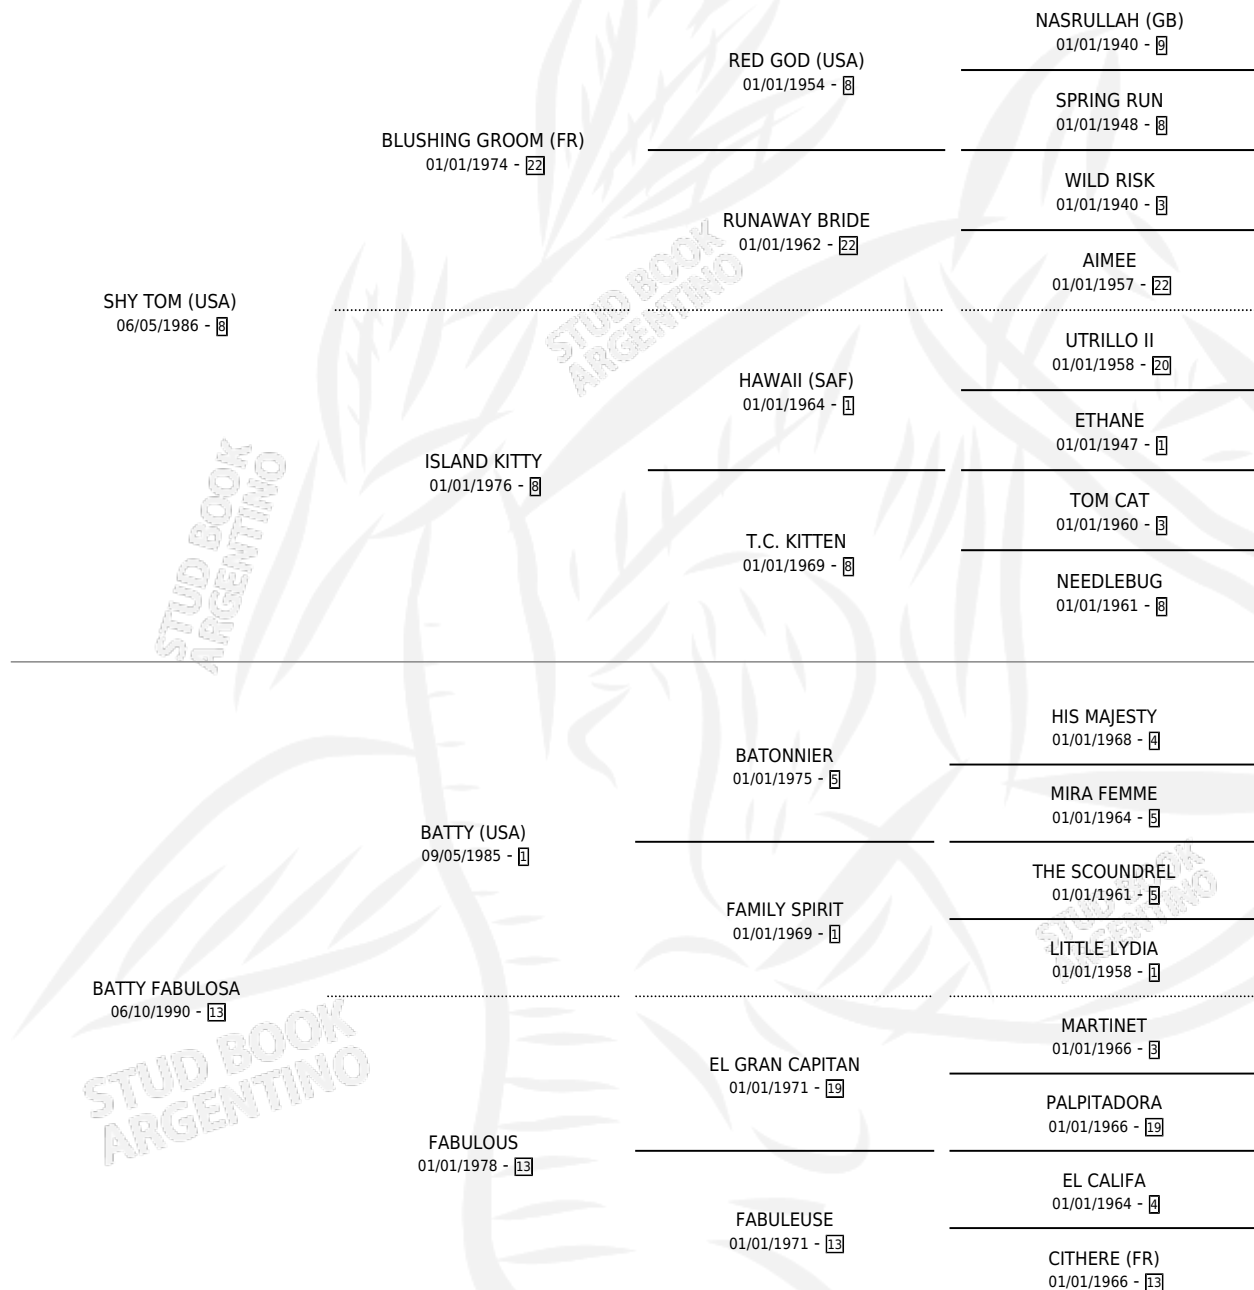

GRAN ALBERTINA

por SHY TOM (USA) y BATTY FABULOSA por BATTY (USA)

Argentina · Hembra · Alazan Tostado · SP · 12/08/2001
Familia 13-c · Volumen 37

ESTADO

TIPIFICACIÓN SANGUÍNEA	✓
TIPIFICACIÓN POR ADN	✓
PASAPORTE	X
IDENTIFICACIÓN POR MICROCHIP	X
REPRODUCTOR	✓

Lugar de nacimiento: La Biznaga
Criador: La Biznaga

~

HIJOS

	MACHOS	HEMBRAS
7 NACIERON	4	3
4 CORRIERON	1	3
1 GANARON	0	1

0	0	0
GANADORES CL	GANADORES GR	GANADORES G1

PEDIGREE