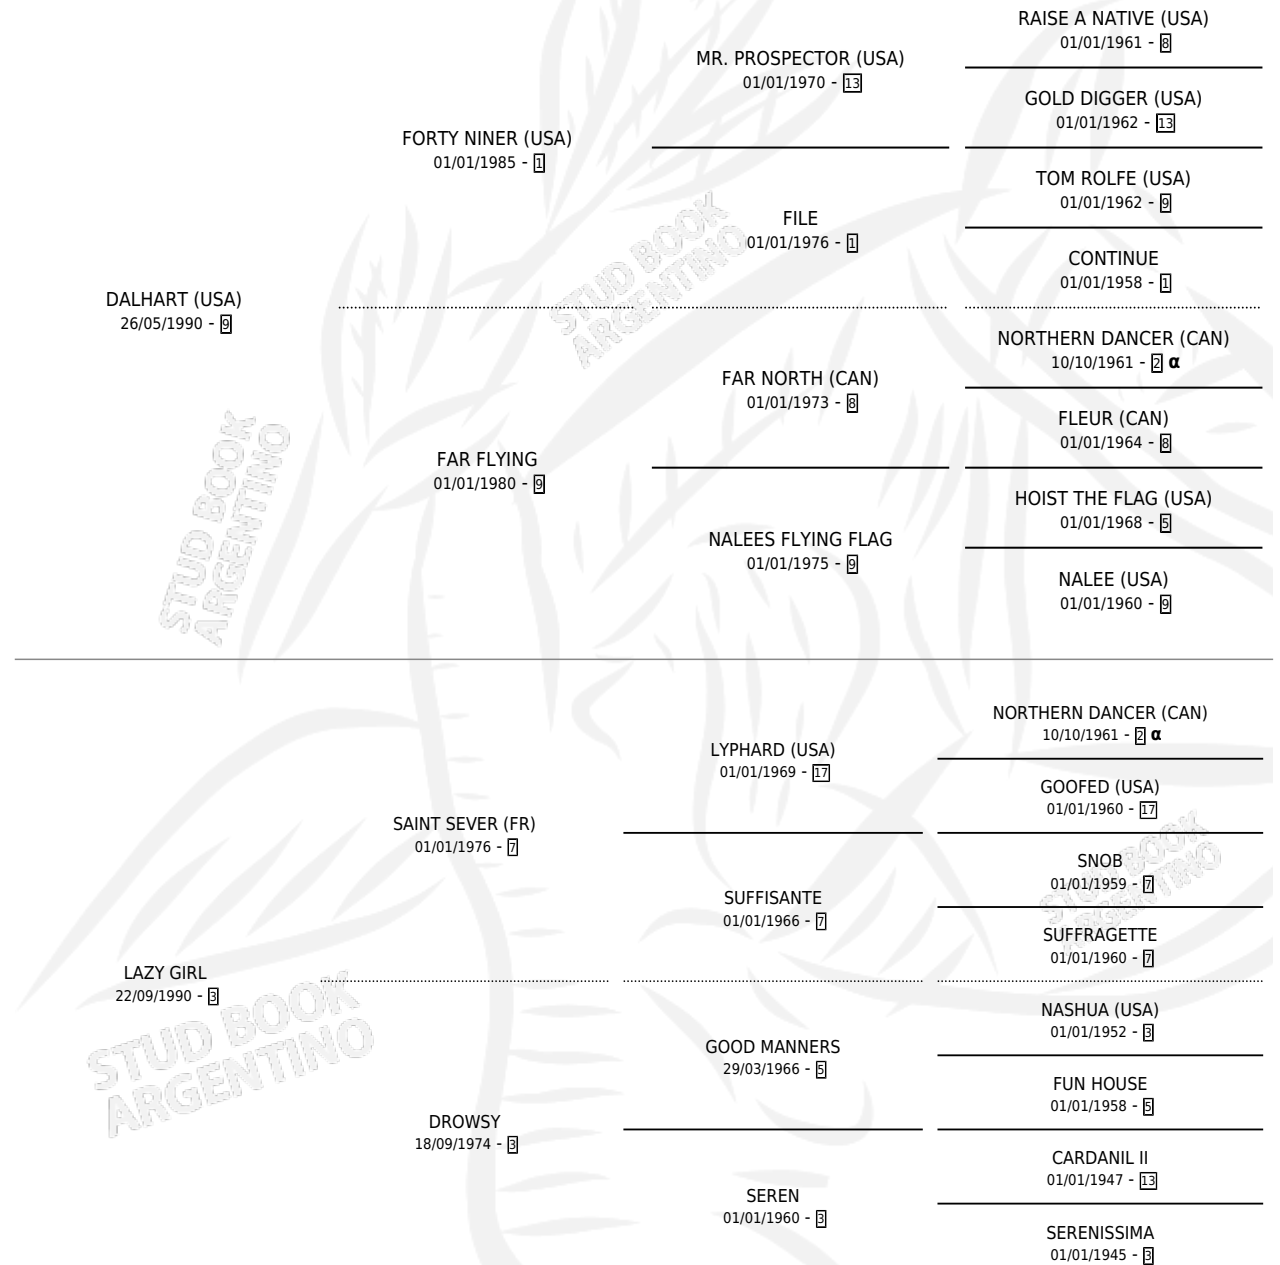

# LAZO DANES

por DALHART (USA) y LAZY GIRL por SAINT SEVER (FR)

Argentina · Macho · Alazan · SP · 22/08/2001  
Familia 3-b · Volumen 37

## ESTADO

TIPIFICACIÓN SANGUÍNEA	✓
TIPIFICACIÓN POR ADN	X
PASAPORTE	X
IDENTIFICACIÓN POR MICROCHIP	X
REPRODUCTOR	X

**Lugar de nacimiento:** La Biznaga

**Criador:** La Biznaga

## PEDIGREE

INBREEDING : α