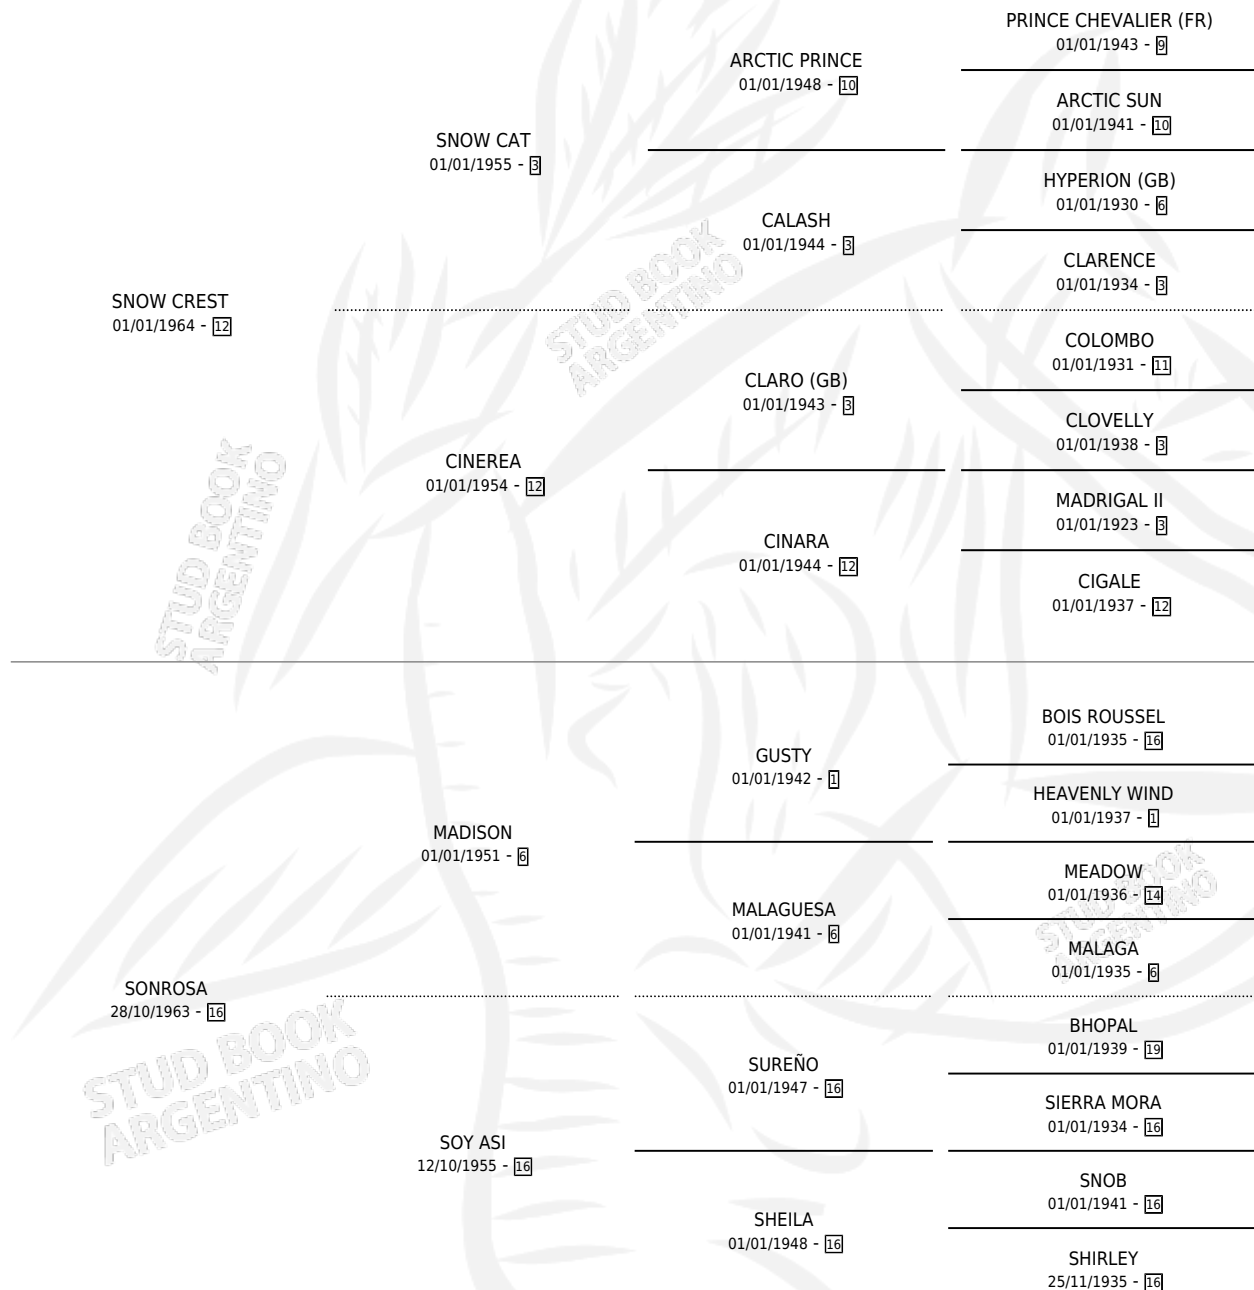

SOY CREST

por SNOW CREST y SONROSA por MADISON

Argentina · Hembra · Zaino · SP · 01/01/1974
Familia 16-e · Volumen 28

ESTADO

TIPIFICACIÓN SANGUÍNEA	X
TIPIFICACIÓN POR ADN	X
PASAPORTE	X
IDENTIFICACIÓN POR MICROCHIP	X
REPRODUCTOR	✓

Lugar de nacimiento: Campo particular

Criador: Sin dato

~

HIJOS

	MACHOS	HEMBRAS
5 NACIERON	1	4
3 CORRIERON	1	2
2 GANARON	1	1
0 GANADORES CL	0 GANADORES GR	0 GANADORES G1

PEDIGREE

S

mientos 3 / Efectividad 60.00%

PADRILLO	PRODUCTO	CRIADOR	1ER SERVICIO	ÚLTIMO SERVICIO
AWESOME GOLD (USA)	Ø		26/09/1987	28/09/1987
SOY CREST COUNTRY DOCTOR (USA)	Ø		18/11/1986	12/12/1986
Datos oficiales del Stud Book Argentino Louvre Documento generado el 04/05/2026	SOY FRANCES (M Z, 10/11/1986)	SIN DATO	18/11/1985	05/12/1985
RED RUFUS (IRE)	SOY REA (H Z, 31/10/1984)	SIN DATO		
studbook.org.ar COUNTRY DOCTOR (USA)	SOY CORREDORA (H A, 07/11/1985)	SIN DATO		