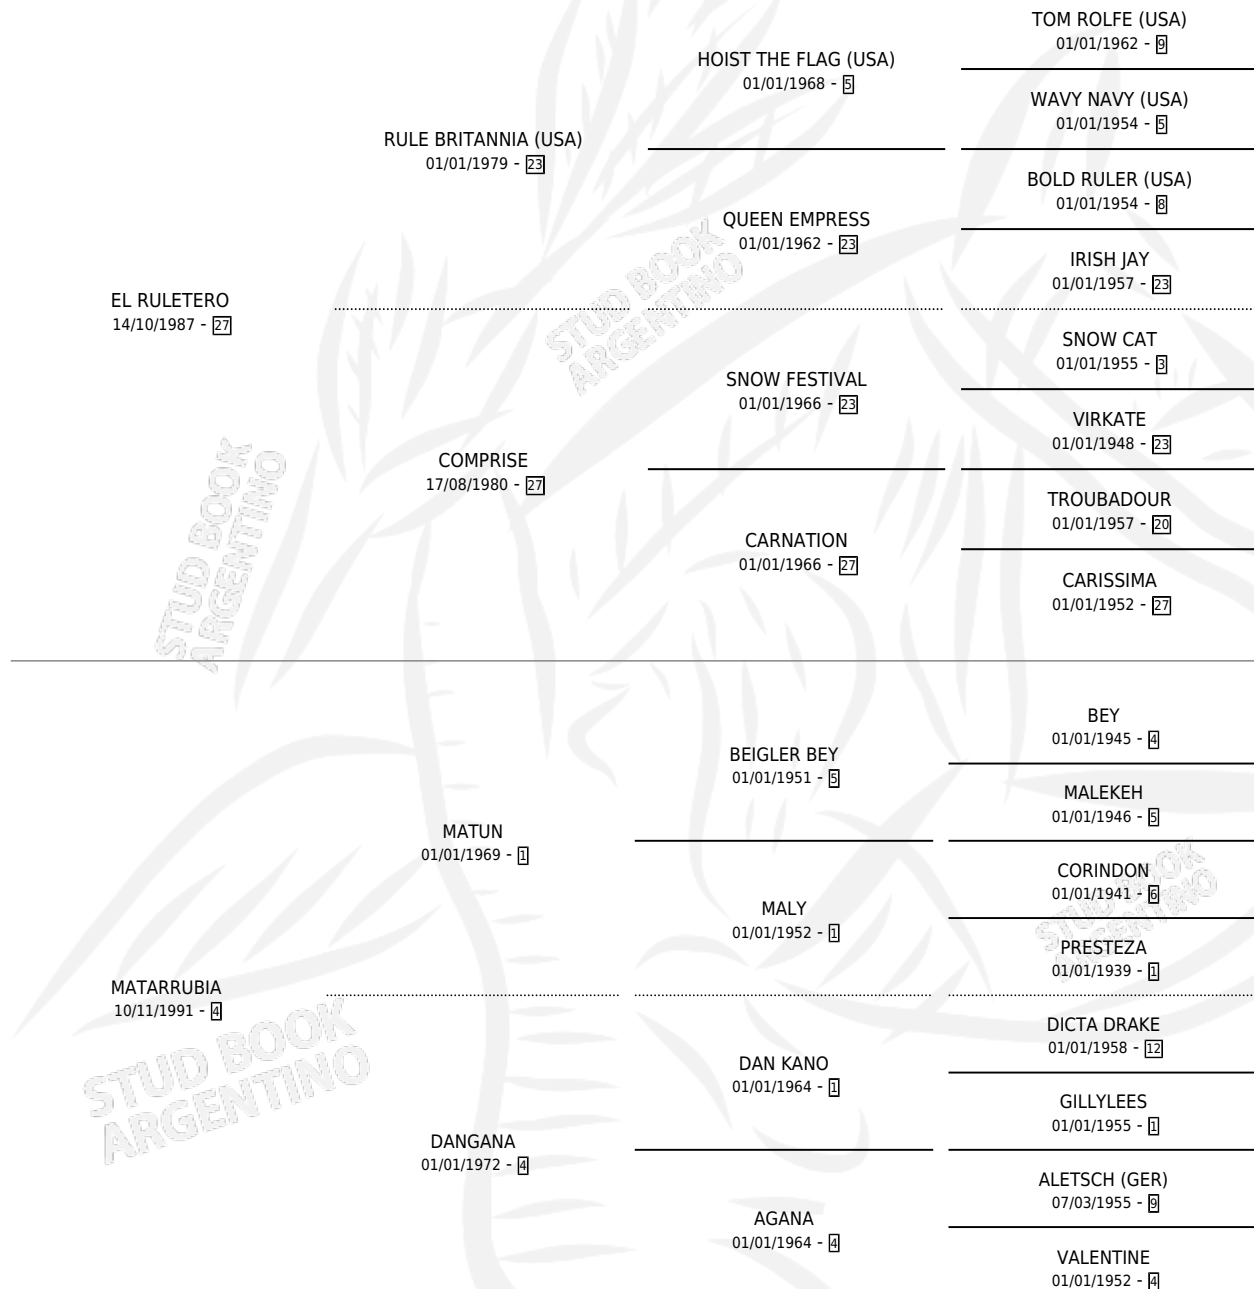

MAT RULE

por **EL RULETERO** y **MATARRUBIA** por **MATUN**

Argentina · Hembra · Alazan · SP · 15/08/2001
Familia 4-b · Volumen 37

ESTADO

TIPIFICACIÓN SANGUÍNEA	✓
TIPIFICACIÓN POR ADN	✓
PASAPORTE	X
IDENTIFICACIÓN POR MICROCHIP	X
REPRODUCTOR	✓

Lugar de nacimiento: La Posta

Criador: Sin dato

~

HIJOS

	MACHOS	HEMBRAS
6 NACIERON	1	5
2 CORRIERON	0	2

SIN ACTUACIONES

PEDIGREE