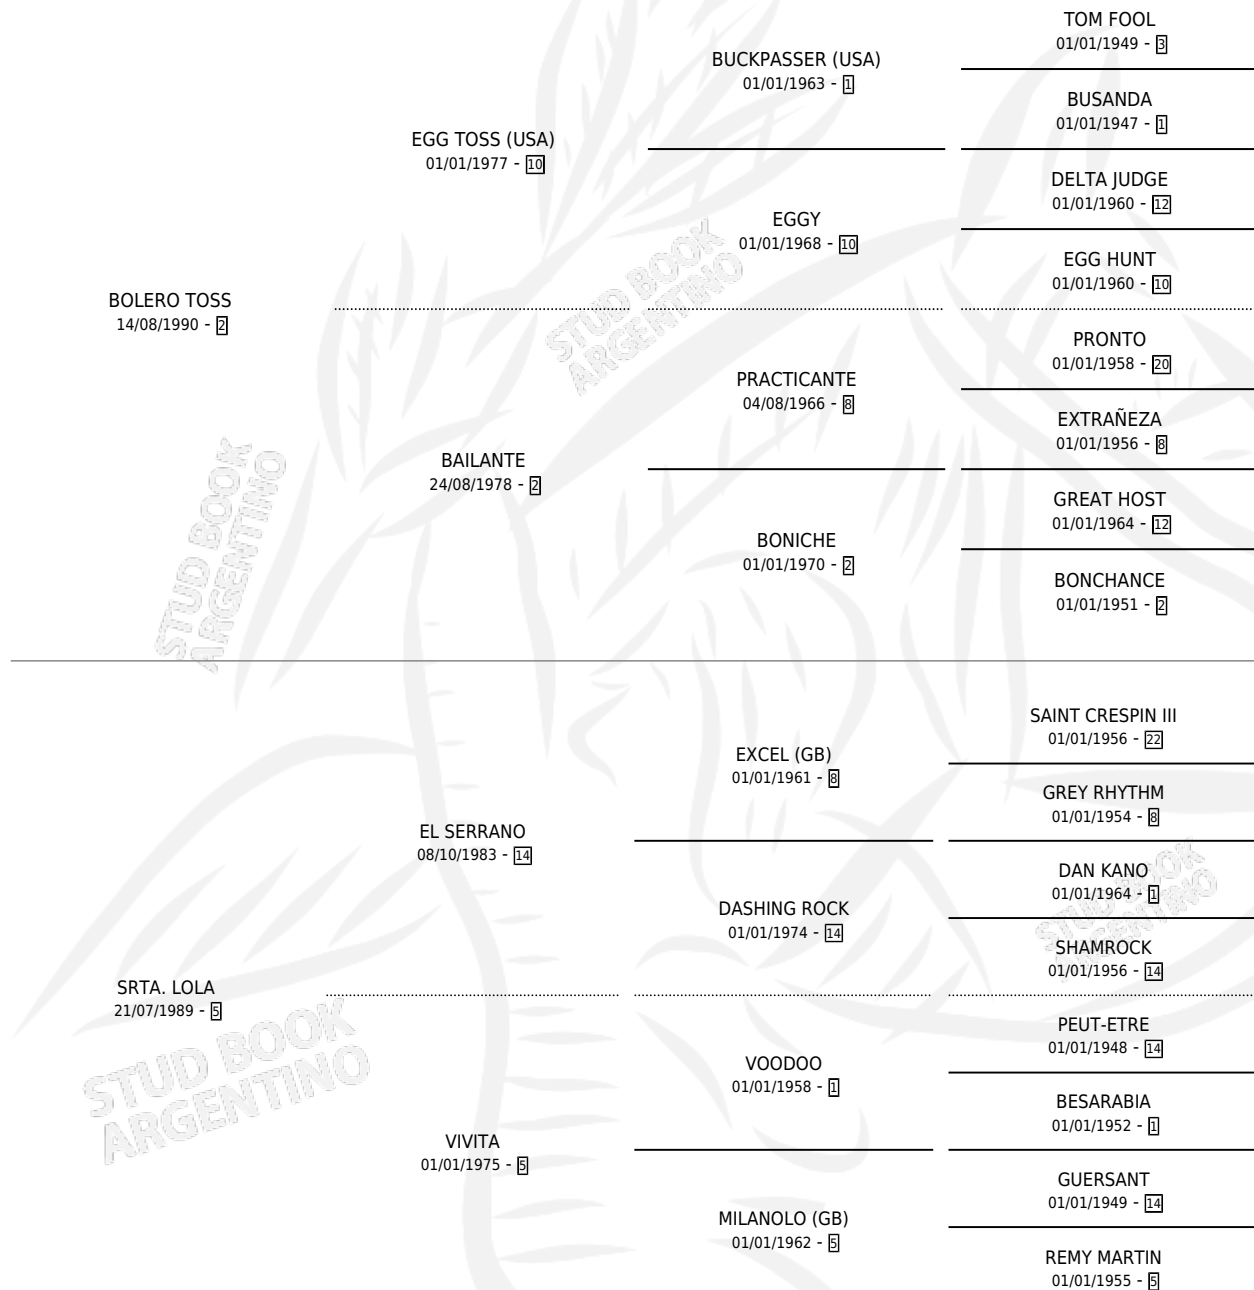

SRTA. LOLY TOSS

por **BOLERO TOSS** y **SRTA. LOLA** por **EL SERRANO**

Argentina · Hembra · Zaino Colorado · SP · 06/08/2001
Familia 5-e · Volumen 37

ESTADO

TIPIFICACIÓN SANGUÍNEA	✓
TIPIFICACIÓN POR ADN	X
PASAPORTE	X
IDENTIFICACIÓN POR MICROCHIP	X
REPRODUCTOR	X

Lugar de nacimiento: Lucas S Brothers

Criador: Sin dato

PEDIGREE

SRTA. LOLY TOSS

Datos oficiales del Stud Book Argentino

Documento generado el 10/05/2026

studbook.org.ar