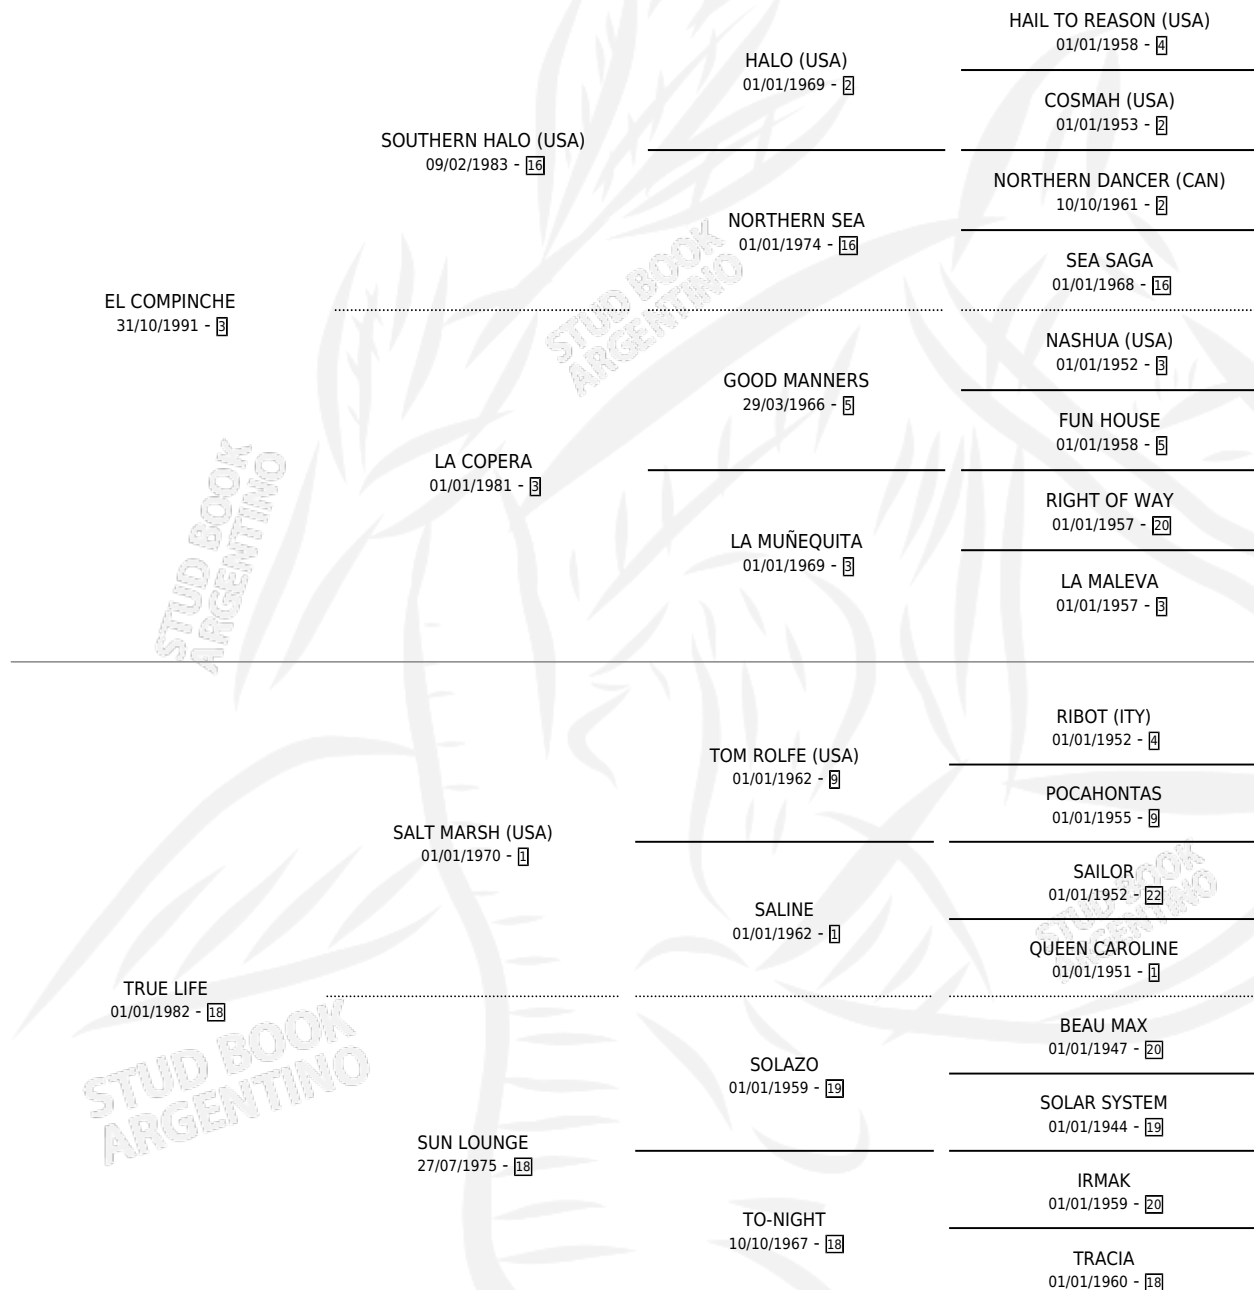

TRULY

por **EL COMPINCHE** y **TRUE LIFE** por **SALT MARSH (USA)**

Argentina · Hembra · Alazan Tostado · SP · 07/08/2001
Familia 18-a · Volumen 37

ESTADO

TIPIFICACIÓN SANGUÍNEA	✓
TIPIFICACIÓN POR ADN	✓
PASAPORTE	X
IDENTIFICACIÓN POR MICROCHIP	X
REPRODUCTOR	✓

Lugar de nacimiento: La Quebrada

Criador: La Quebrada

~

HIJOS

	MACHOS	HEMBRAS
6 NACIERON	1	5

SIN ACTUACIONES

PEDIGREE