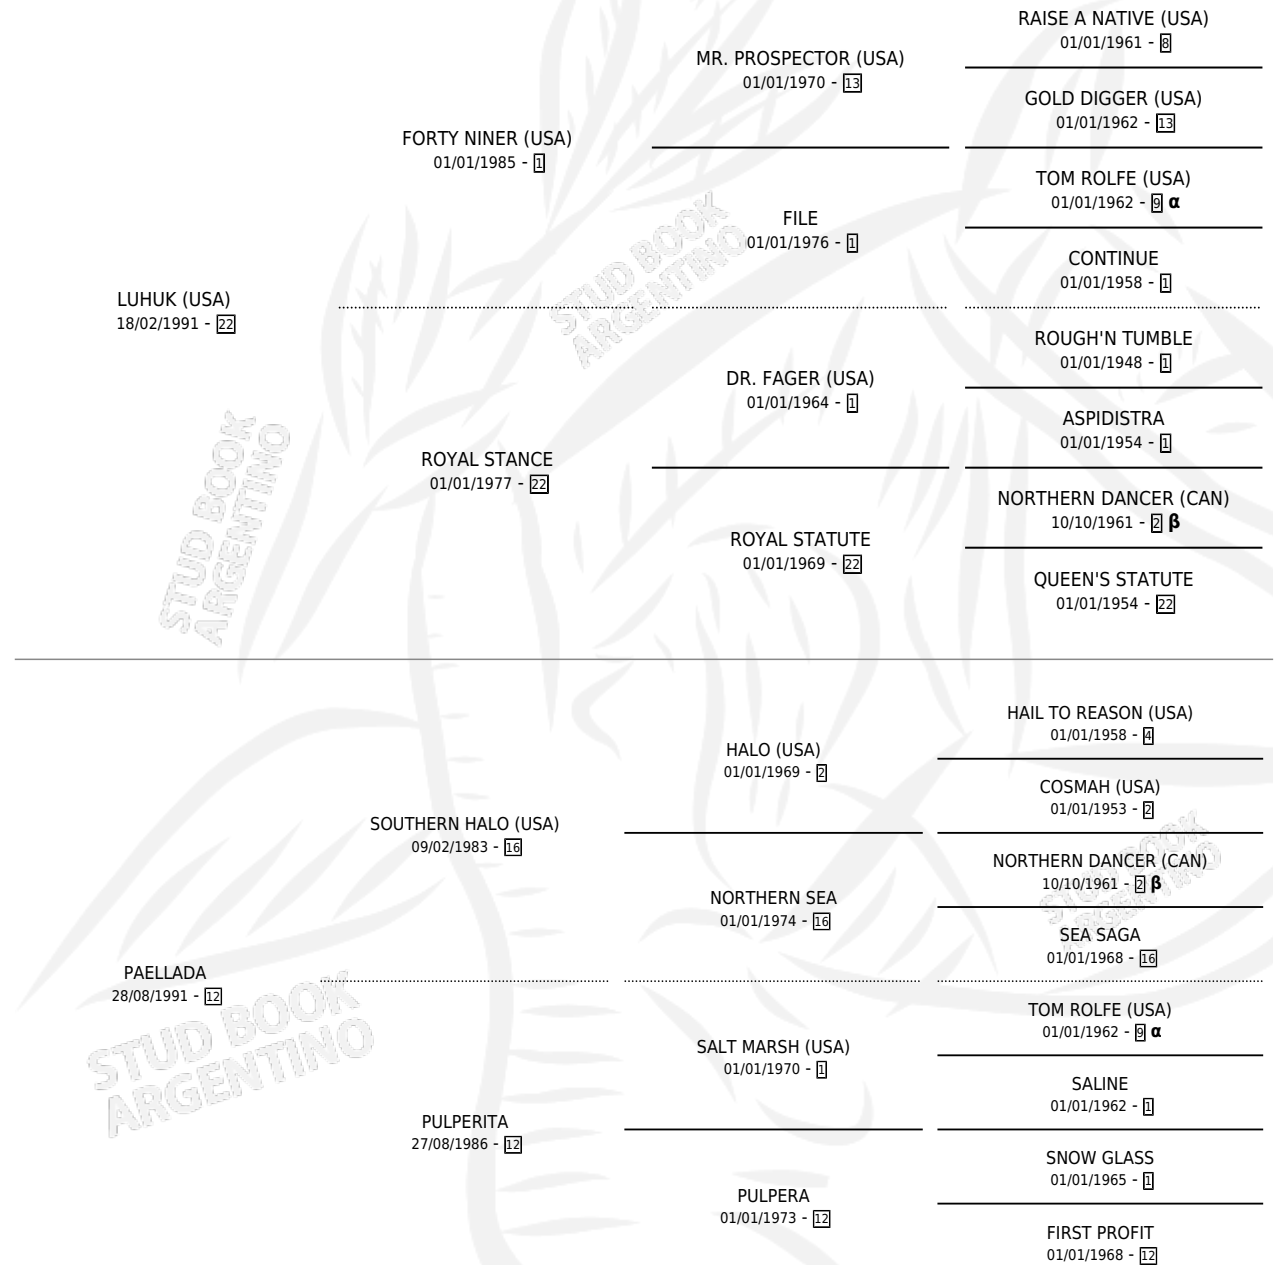

PALATINO

por LUHUK (USA) y PAELLADA por SOUTHERN HALO (USA)

Argentina · Macho · Zaino Doradillo · SP · 08/08/2001
Familia 12-d · Volumen 37

ESTADO

TIPIFICACIÓN SANGUÍNEA	✓
TIPIFICACIÓN POR ADN	X
PASAPORTE	X
IDENTIFICACIÓN POR MICROCHIP	X
REPRODUCTOR	X

Lugar de nacimiento: La Quebrada
Criador: La Quebrada

PEDIGREE

INBREEDING : α, β

EXPORTACIÓN / IMPORTACIÓN

FECHA	MOVIMIENTO	PAÍS
03/07/2003	EXPORTADO	URUGUAY

PALATINO

Datos oficiales del Stud Book Argentino