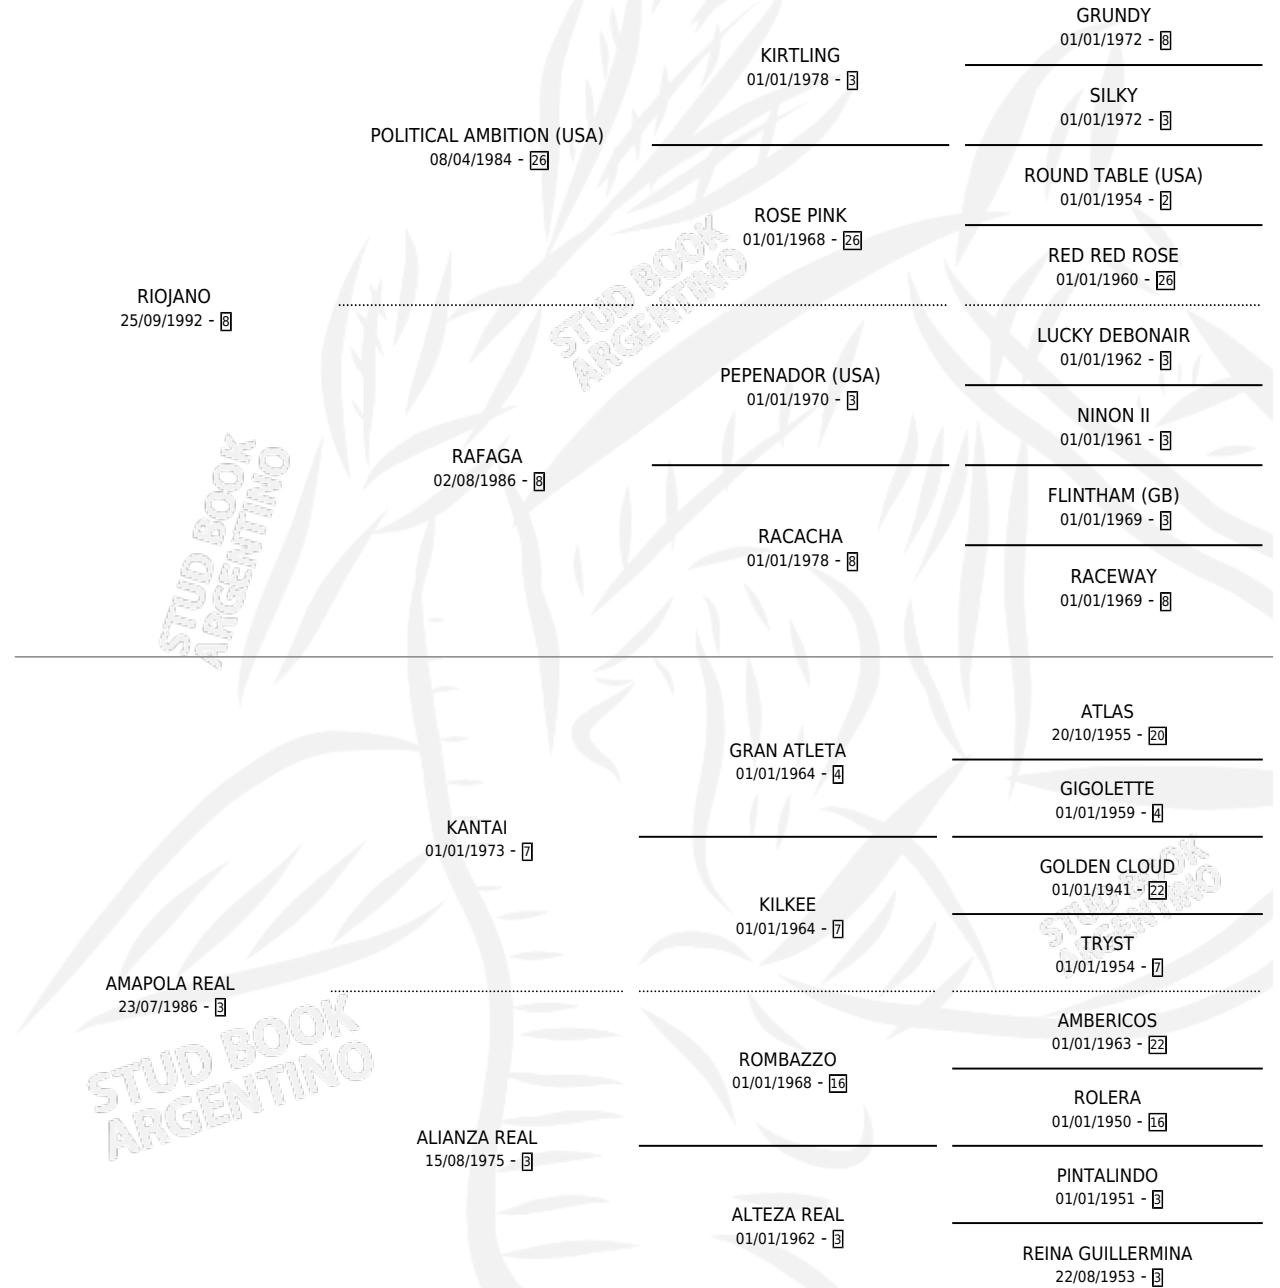

MEDIALUNA REAL

por RIOJANO y AMAPOLA REAL por KANTAI

Argentina · Hembra · Zaino · SP · 08/09/2001
Familia 3-j · Volumen 37

ESTADO

TIPIFICACIÓN SANGUÍNEA	✓
TIPIFICACIÓN POR ADN	✓
PASAPORTE	X
IDENTIFICACIÓN POR MICROCHIP	X
REPRODUCTOR	✓

Lugar de nacimiento: Rauquen

Criador: Cendoya Jose N

PEDIGREE