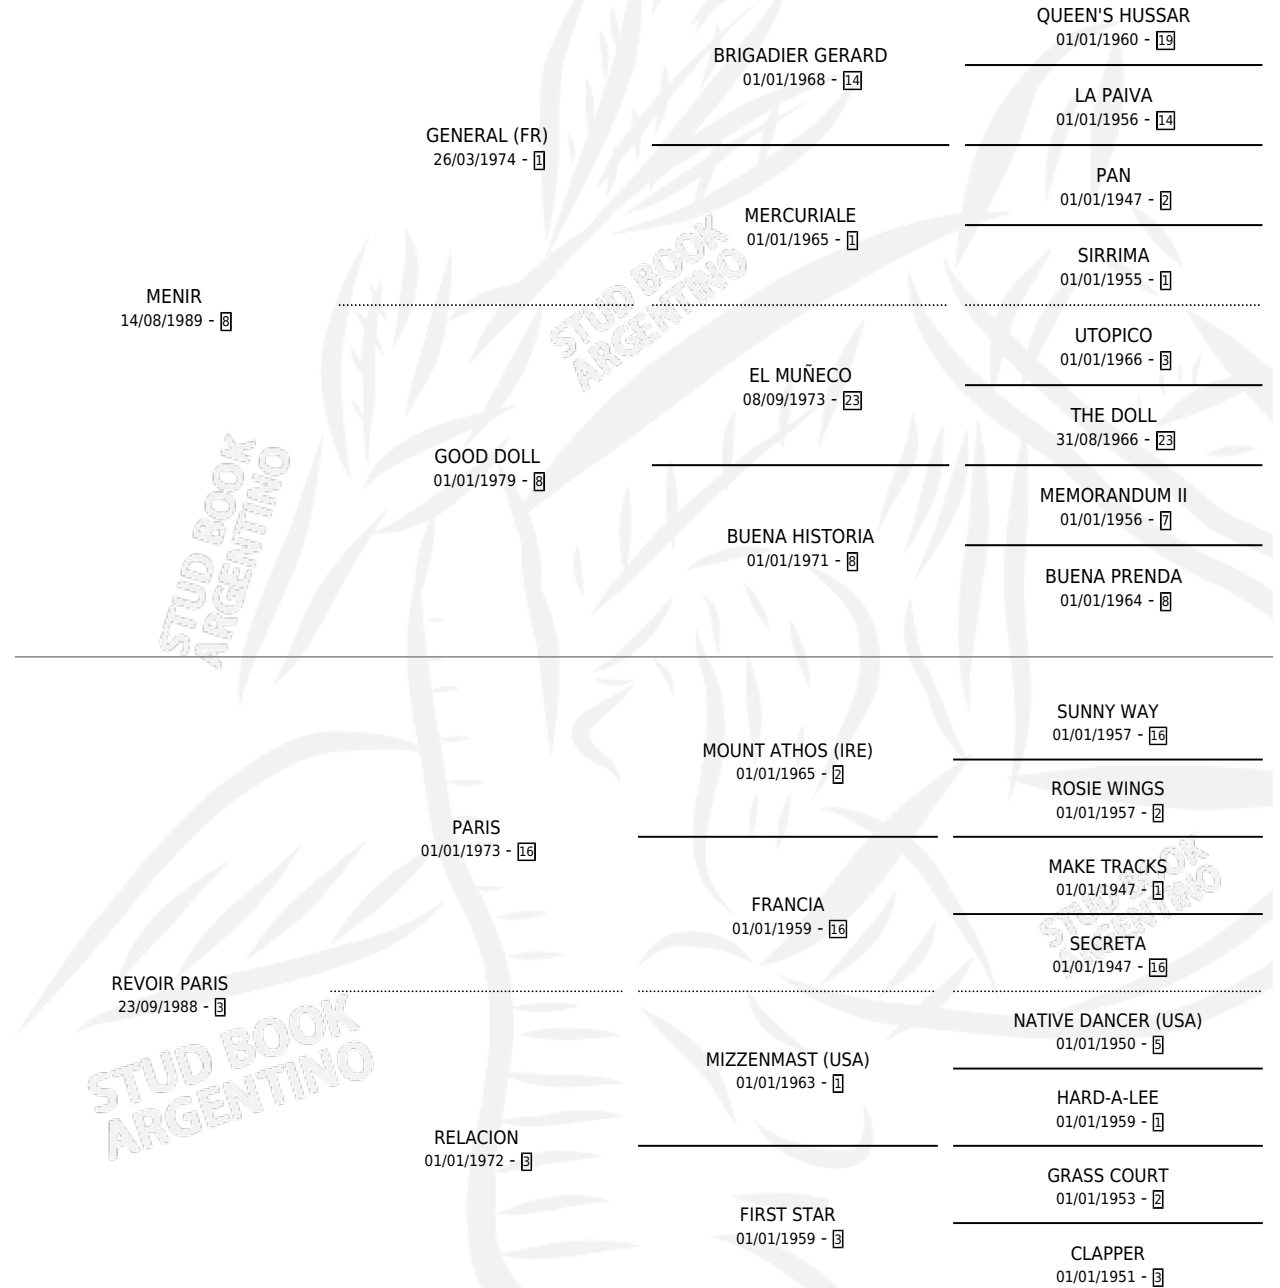

REVIENS PARIS

por MENIR y REVOIR PARIS por PARIS

Argentina · Macho · Zaino · SP · 26/08/2001
Familia 3-n · Volumen 37

ESTADO

TIPIFICACIÓN SANGUÍNEA	✓
TIPIFICACIÓN POR ADN	X
PASAPORTE	X
IDENTIFICACIÓN POR MICROCHIP	X
REPRODUCTOR	X

Lugar de nacimiento: Rauquen

Criador: Cendoya Jose N

PEDIGREE