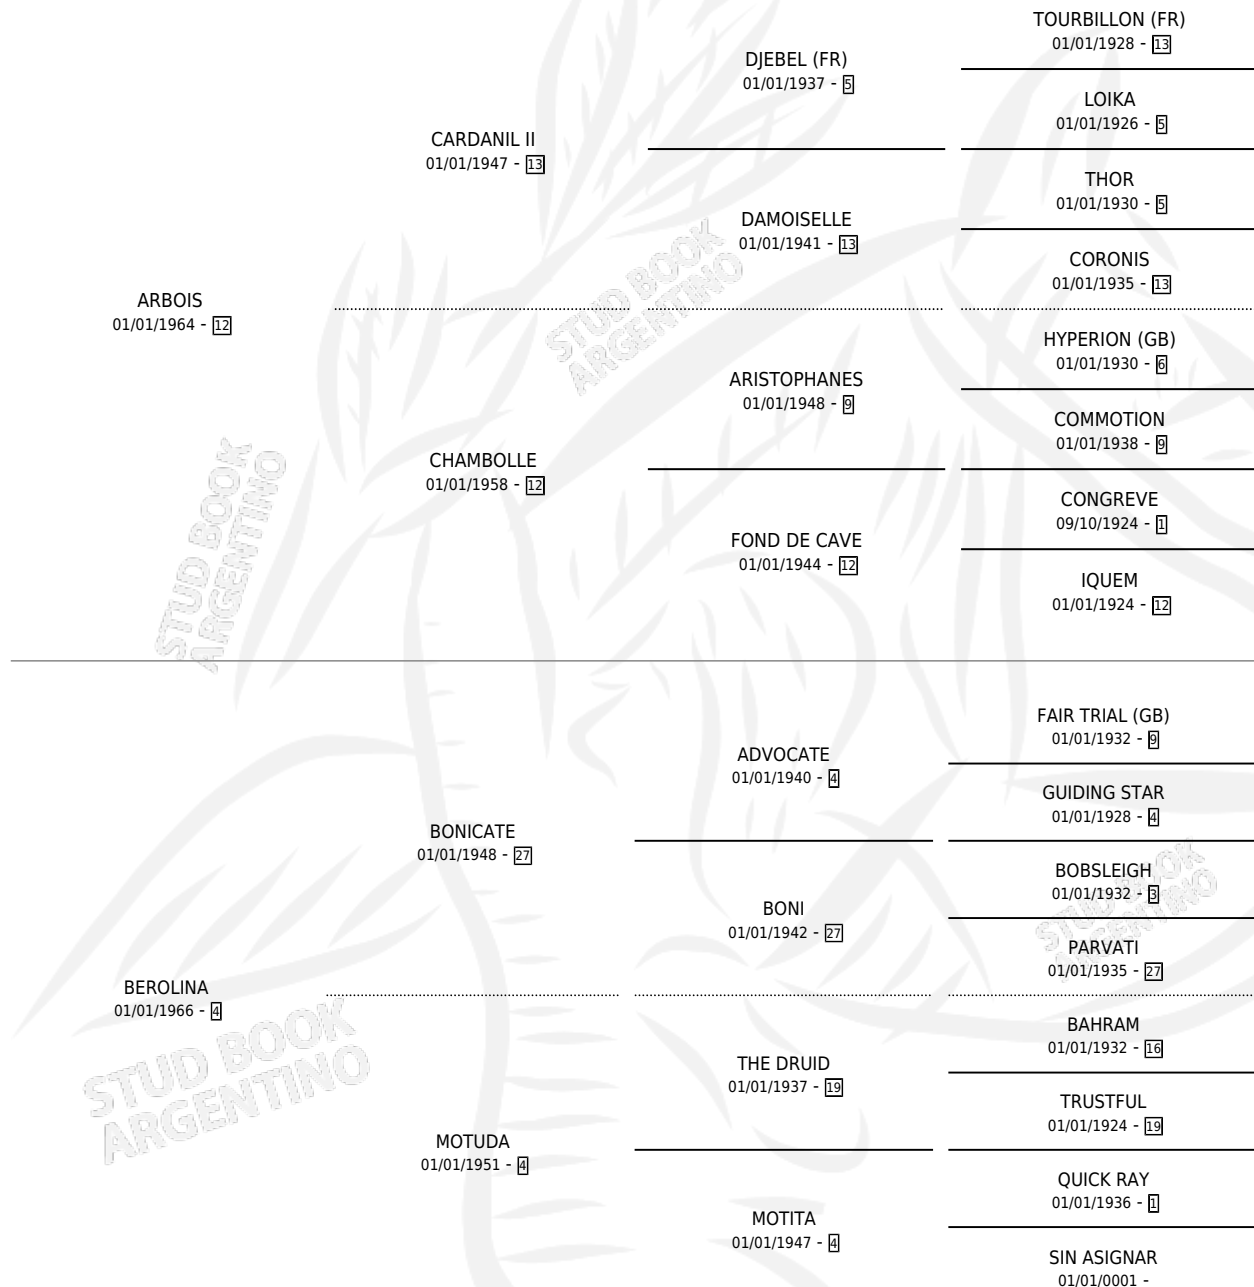

# LUCK SILVI

por **ARBOIS** y **BEROLINA** por **BONICATE**

Argentina · Hembra · Alazan · SP · 01/01/1974  
Familia 4-p · Volumen 28

## ESTADO

TIPIFICACIÓN SANGUÍNEA	X
TIPIFICACIÓN POR ADN	X
PASAPORTE	X
IDENTIFICACIÓN POR MICROCHIP	X
REPRODUCTOR	✓

**Lugar de nacimiento:** Campo particular

**Criador:** Sin dato

~

## PEDIGREE

S

mientos 2 / Efectividad 33.33%

PADRILLO	PRODUCTO	CRIADOR	1ER SERVICIO	ÚLTIMO SERVICIO
PANFLETO	∅		31/10/1988	02/12/1988
<b>LUCK SILVI</b>	LUCK TUCU (M Z, 28/09/1988)	SIN DATO	17/10/1987	22/10/1987
<b>Datos oficiales del Stud Book Argentino</b>			05/11/1986	08/11/1986
LACROIX studbook.org.ar	LUISIANA (H Z, 22/10/1986) •MURIÓ EL 05/06/1992•	SIN DATO	19/11/1985	22/11/1985
GREEN CUP	∅			
LACROIX	∅			