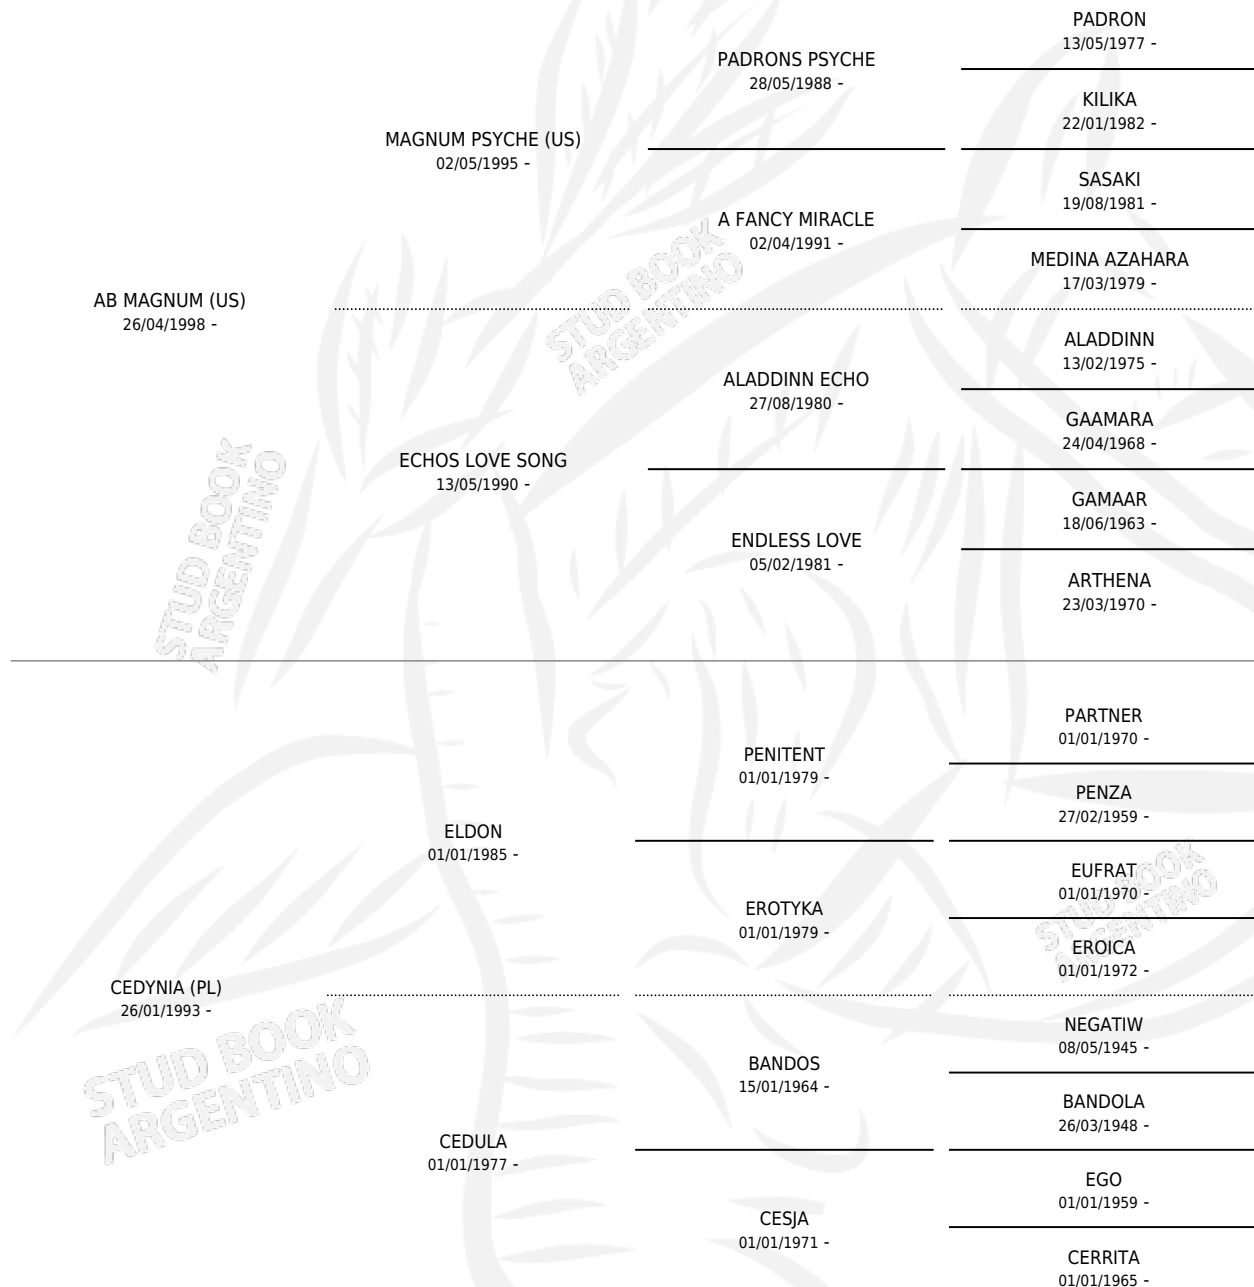

Lugar de nacimiento: El Atalaya

Criador: El Atalaya

~

HIJOS

	MACHOS	HEMBRAS
3 NACIERON	1	2
SIN ACTUACIONES		

PEDIGREE

SERVICIOS PADRILLO

TEMPORADA	HARAS	SERVICIO	NAC.	EFFECTIVIDAD
2018	LA BOMBALINA	3	0	0.00 %
2017	LA BOMBALINA	1	0	0.00 %
2007	LA ELISA T	2	2	100 %
2007	EL DOK	2	0	0.00 %
2006	LA ELISA T	1	0	0.00 %
2005	LA ELISA T	1	1	100 %