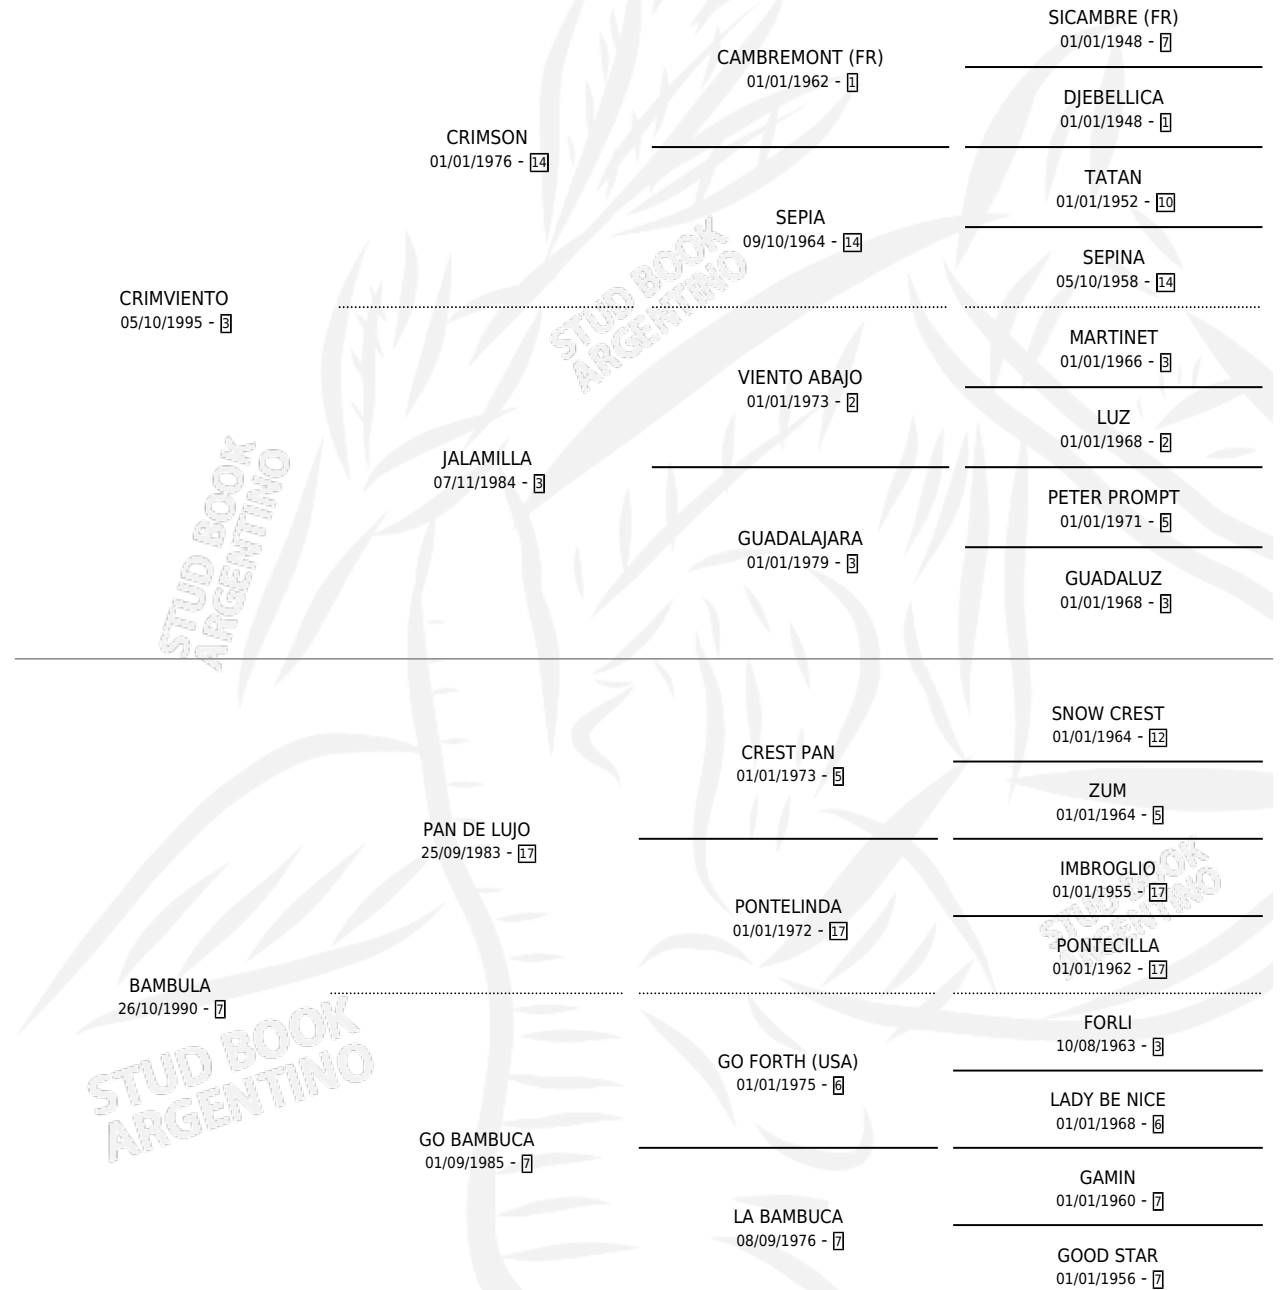

CRIMBULA

por CRIMVIENTO y BAMBULA por PAN DE LUJO

Argentina · Hembra · Zaino Colorado · SP · 01/09/2001
Familia 7 · Volumen 37

ESTADO

TIPIFICACIÓN SANGUÍNEA	✓
TIPIFICACIÓN POR ADN	X
PASAPORTE	X
IDENTIFICACIÓN POR MICROCHIP	X
REPRODUCTOR	✓

Lugar de nacimiento: Las Cuatro Z

Criador: Las Cuatro Z

PEDIGREE

S

mientos **0** / Efectividad **0.00%**

PADRILLO	PRODUCTO	CRIADOR	1ER SERVICIO	ÚLTIMO SERVICIO
COLLIVADINO	∅		03/10/2008	31/10/2008
COLLIVADINO	∅		12/11/2007	16/11/2007