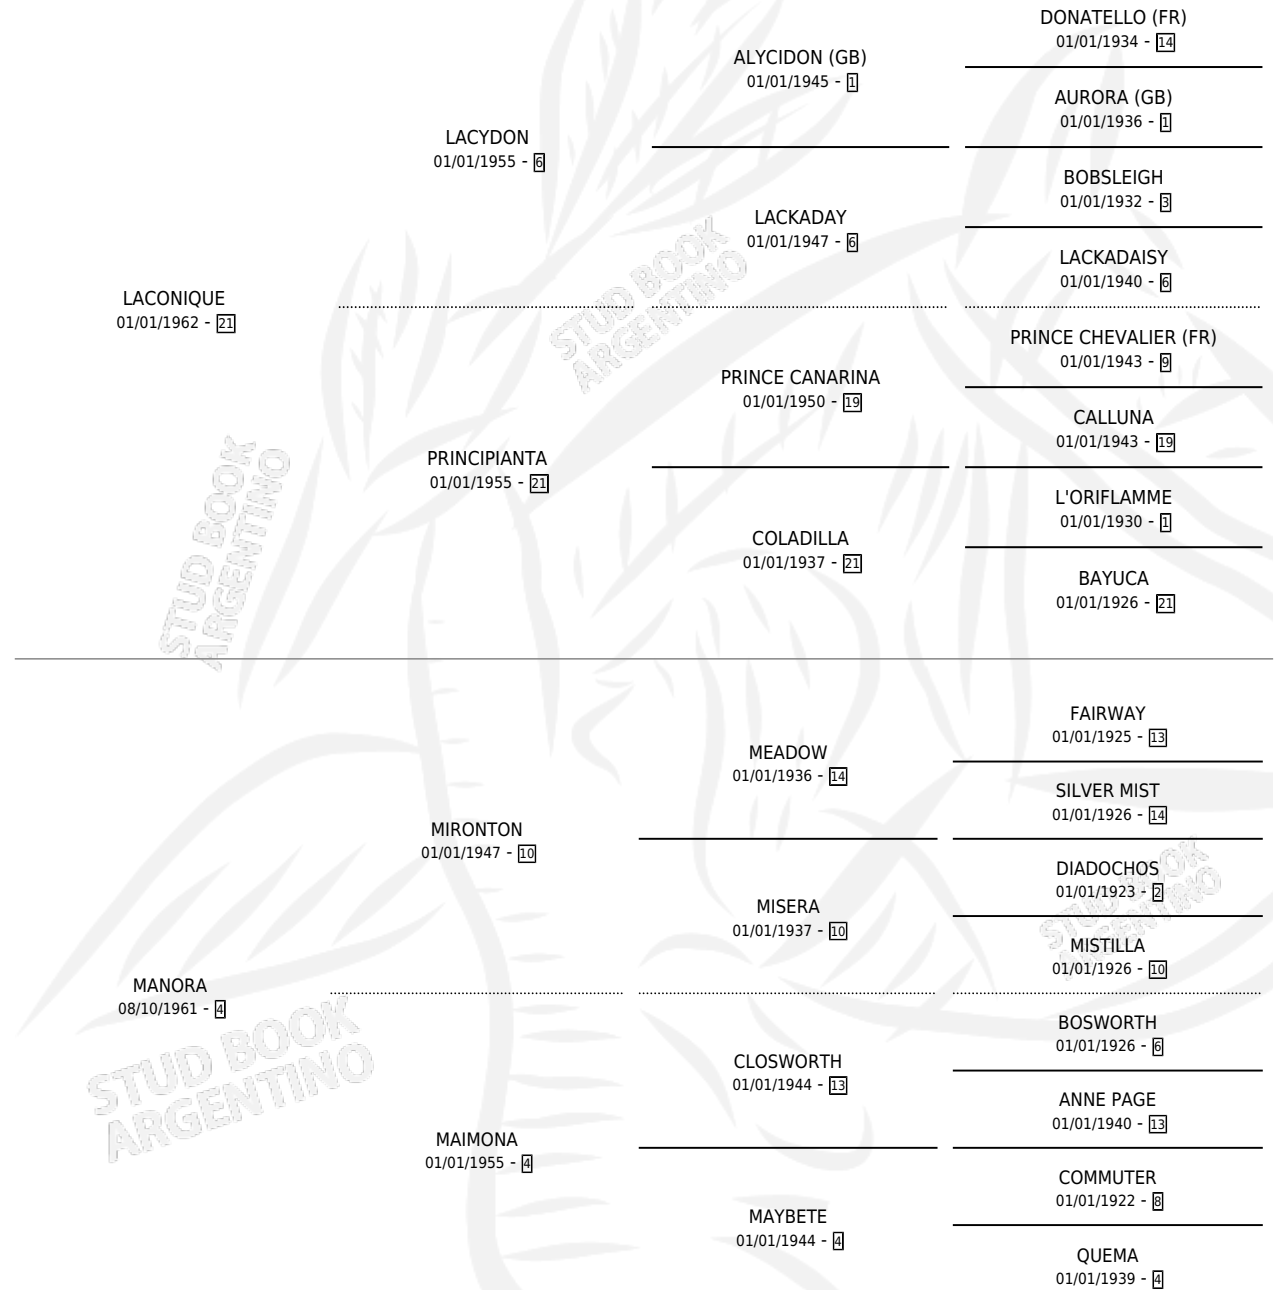

YELMA

por LACONIQUE y MANORA por MIRONTON

Argentina · Hembra · Zaino Doradillo · SP · 12/07/1974
Familia 4-o · Volumen 28

ESTADO

TIPIFICACIÓN SANGUÍNEA	X
TIPIFICACIÓN POR ADN	X
PASAPORTE	X
IDENTIFICACIÓN POR MICROCHIP	X
REPRODUCTOR	X

Lugar de nacimiento: Campo particular

Criador: Sin dato

PEDIGREE

YELMA

Datos oficiales del Stud Book Argentino

Documento generado el 10/07/2025

studbook.org.ar