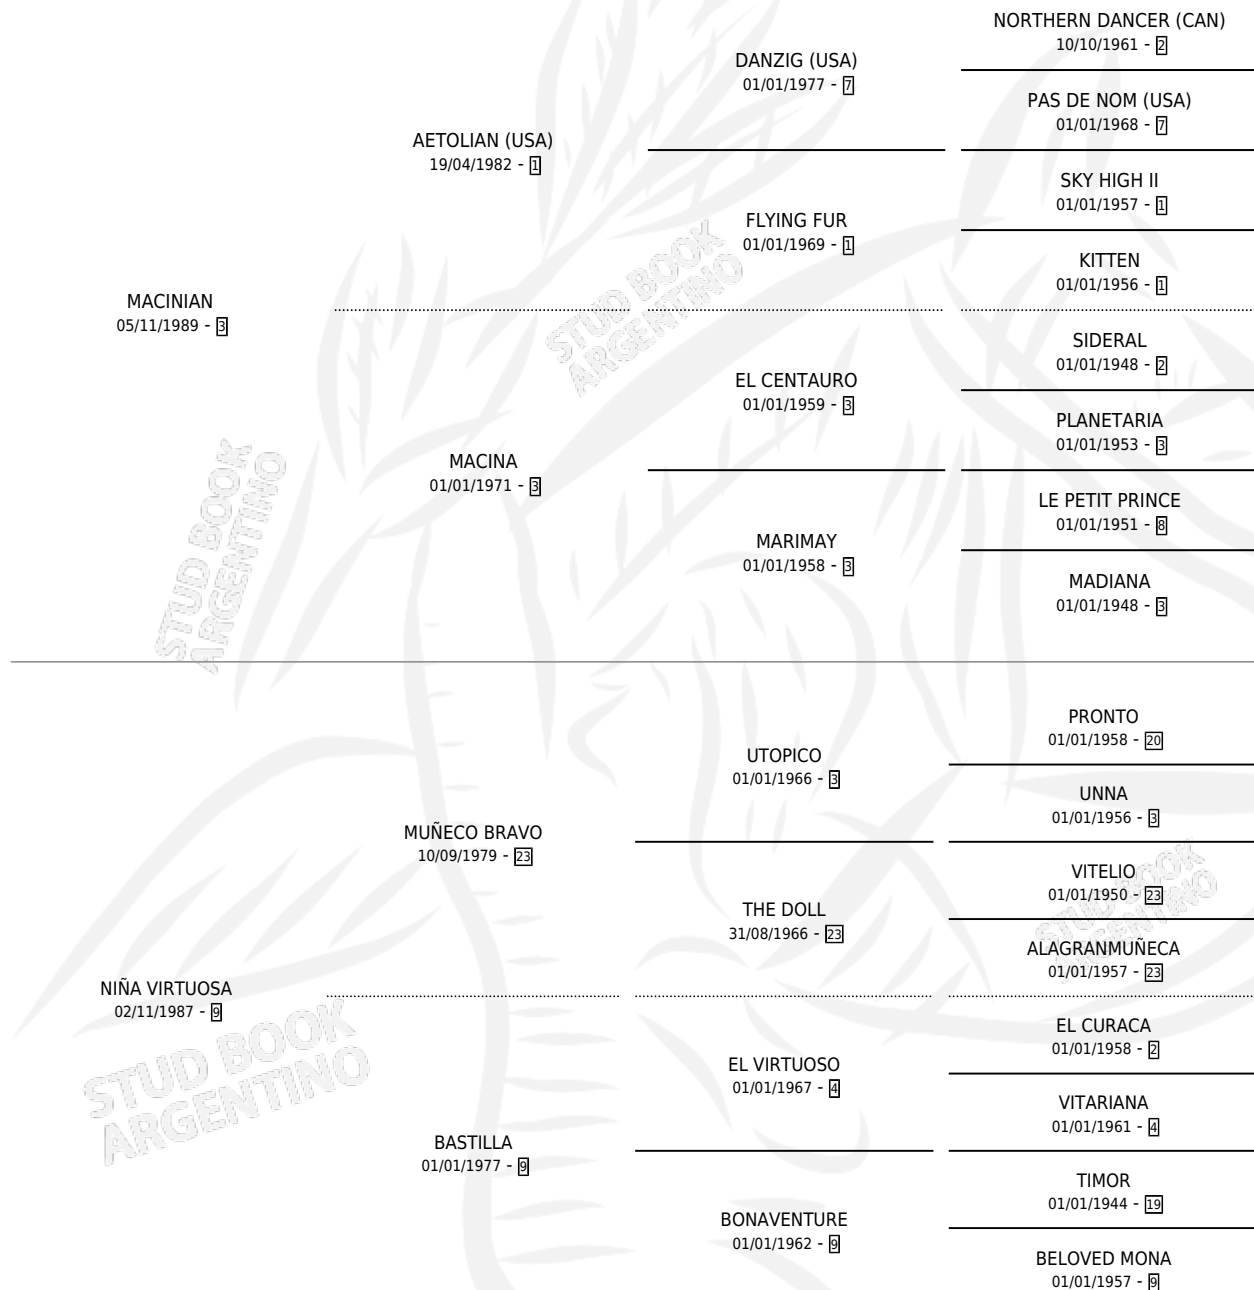

VIRTUOSA NIAN

por MACINIAN y NIÑA VIRTUOSA por MUÑECO BRAVO

Argentina · Hembra · Zaino · SP · 28/08/2001
Familia 9-h · Volumen 37

ESTADO

TIPIFICACIÓN SANGUÍNEA	✓
TIPIFICACIÓN POR ADN	✓
PASAPORTE	X
IDENTIFICACIÓN POR MICROCHIP	X
REPRODUCTOR	✓

Lugar de nacimiento: Cariloo

Criador: Sin dato

PEDIGREE

CAMPAÑA

Solo carreras oficiales de Argentina

POR EDAD

EDAD	CC	1°	2°	3°	4°	5°	NP	CLC	CLG	CLCG1	CLGG1	IMPORTE	GANANCIA / CC
3 AÑOS	2	0	0	0	0	2	0	0	0	0	0	\$0	\$0
4 AÑOS	3	1	0	1	0	0	1	0	0	0	0	\$9,775	\$3,258
5 AÑOS	4	0	0	1	1	1	1	0	0	0	0	\$4,500	\$1,125
TOTALES	9	1	0	2	1	3	2	0	0	0	0	\$14,275	\$1,586
%		11.1%	0.0%	22.2%	11.1%	33.3%	22.2%	0.0%	0.0%	0.0%	0.0%		