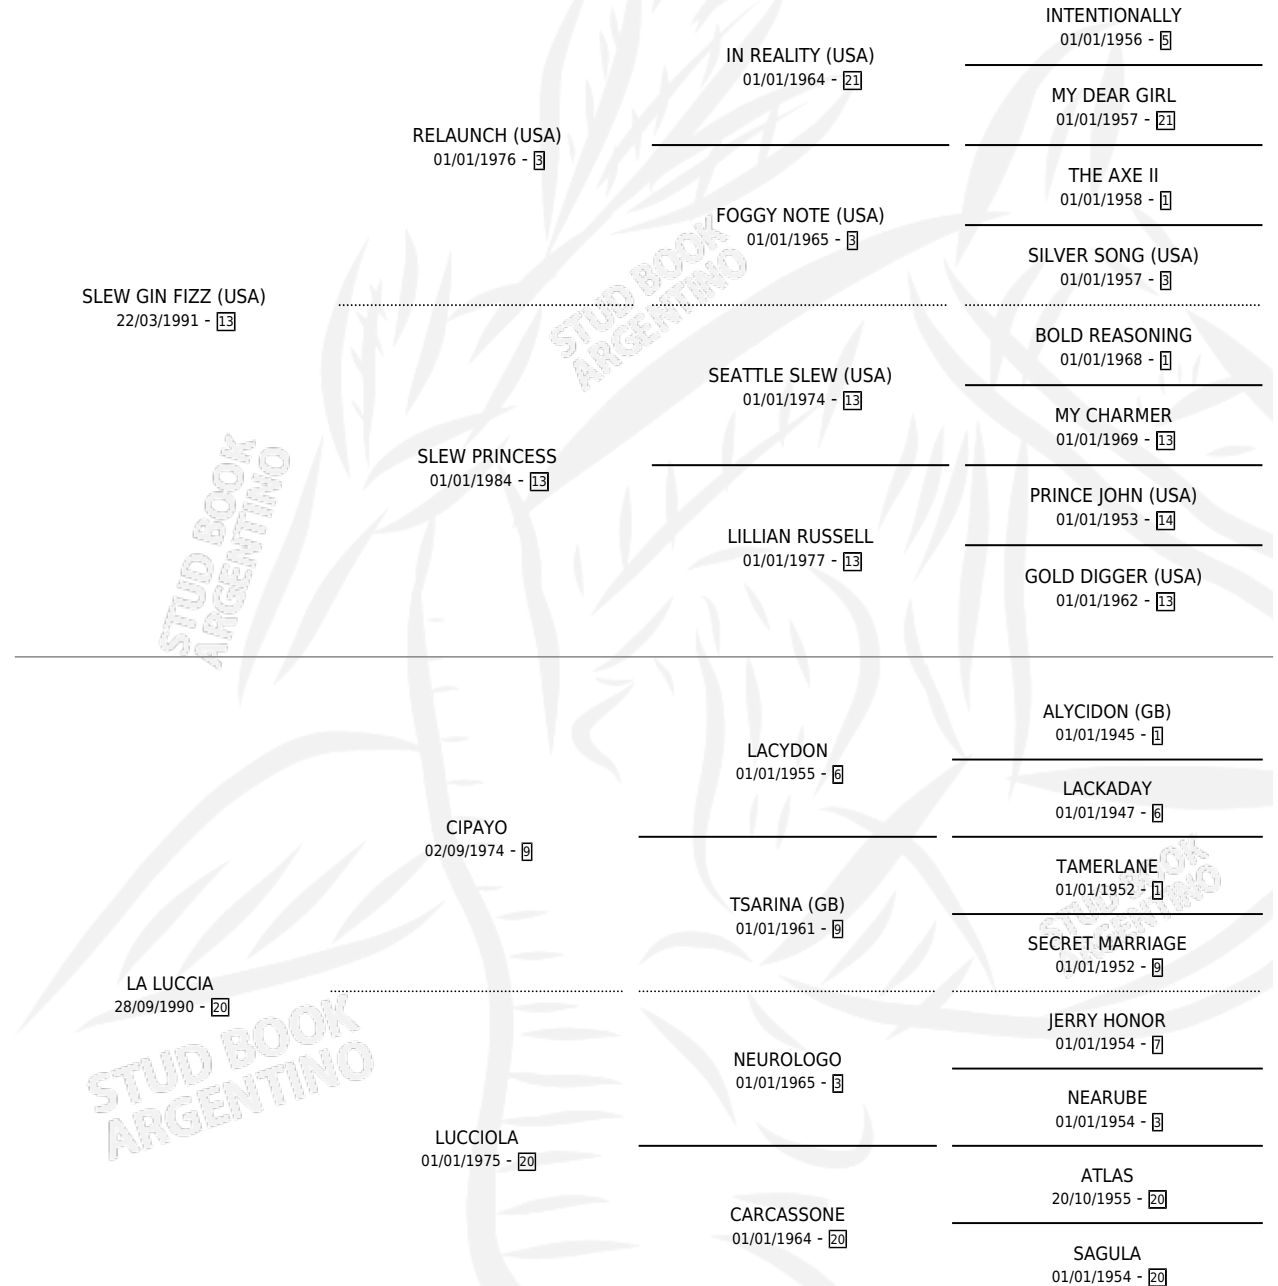

LUCCIO FIZZ

por SLEW GIN FIZZ (USA) y LA LUCCIA por CIPAYO

Argentina · Macho · Tordillo · SP · 17/08/2001
Familia 20-c · Volumen 37

ESTADO

TIPIFICACIÓN SANGUÍNEA	✓
TIPIFICACIÓN POR ADN	✓
PASAPORTE	X
IDENTIFICACIÓN POR MICROCHIP	X
REPRODUCTOR	X

Lugar de nacimiento: Santa Cecilia

Criador: Sin dato

PEDIGREE

CAMPAÑA

Solo carreras oficiales de Argentina

POR EDAD

EDAD	CC	1°	2°	3°	4°	5°	NP	CLC	CLG	CLCG1	CLGG1	IMPORTE	GANANCIA / CC
3 AÑOS	7	1	2	0	0	1	3	0	0	0	0	\$17,382	\$2,483
4 AÑOS	8	0	0	1	3	0	4	0	0	0	0	\$3,752	\$469
5 AÑOS	1	0	0	0	0	0	1	0	0	0	0	\$0	\$0
TOTALES	16	1	2	1	3	1	8	0	0	0	0	\$21,134	\$1,321
%		6.3%	12.5%	6.3%	18.8%	6.3%	50.0%	0.0%	0.0%	0.0%	0.0%		

Ganador en Palermo - \$21,134, a los 3 años.

POR DISTANCIA

HIPODROMO	CC	1°	2°	3°	4°	5°	NP	CLC	CLG	CLCG1	CLGG1	IMPORTE
LA PLATA	9	0	0	1	3	1	4	0	0	0	0	\$4,184
2000 MTS	4	0	0	1	2	0	1	0	0	0	0	\$3,040
1600 MTS	4	0	0	0	0	1	3	0	0	0	0	\$432
1400 MTS	1	0	0	0	1	0	0	0	0	0	0	\$712
SAN ISIDRO	2	0	0	0	0	0	2	0	0	0	0	\$0
1600 MTS	1	0	0	0	0	0	1	0	0	0	0	\$0
1800 MTS	1	0	0	0	0	0	1	0	0	0	0	\$0
PALERMO	5	1	2	0	0	0	2	0	0	0	0	\$16,950
1800 MTS	1	0	0	0	0	0	1	0	0	0	0	\$0
1600 MTS	4	1	2	0	0	0	1	0	0	0	0	\$16,950