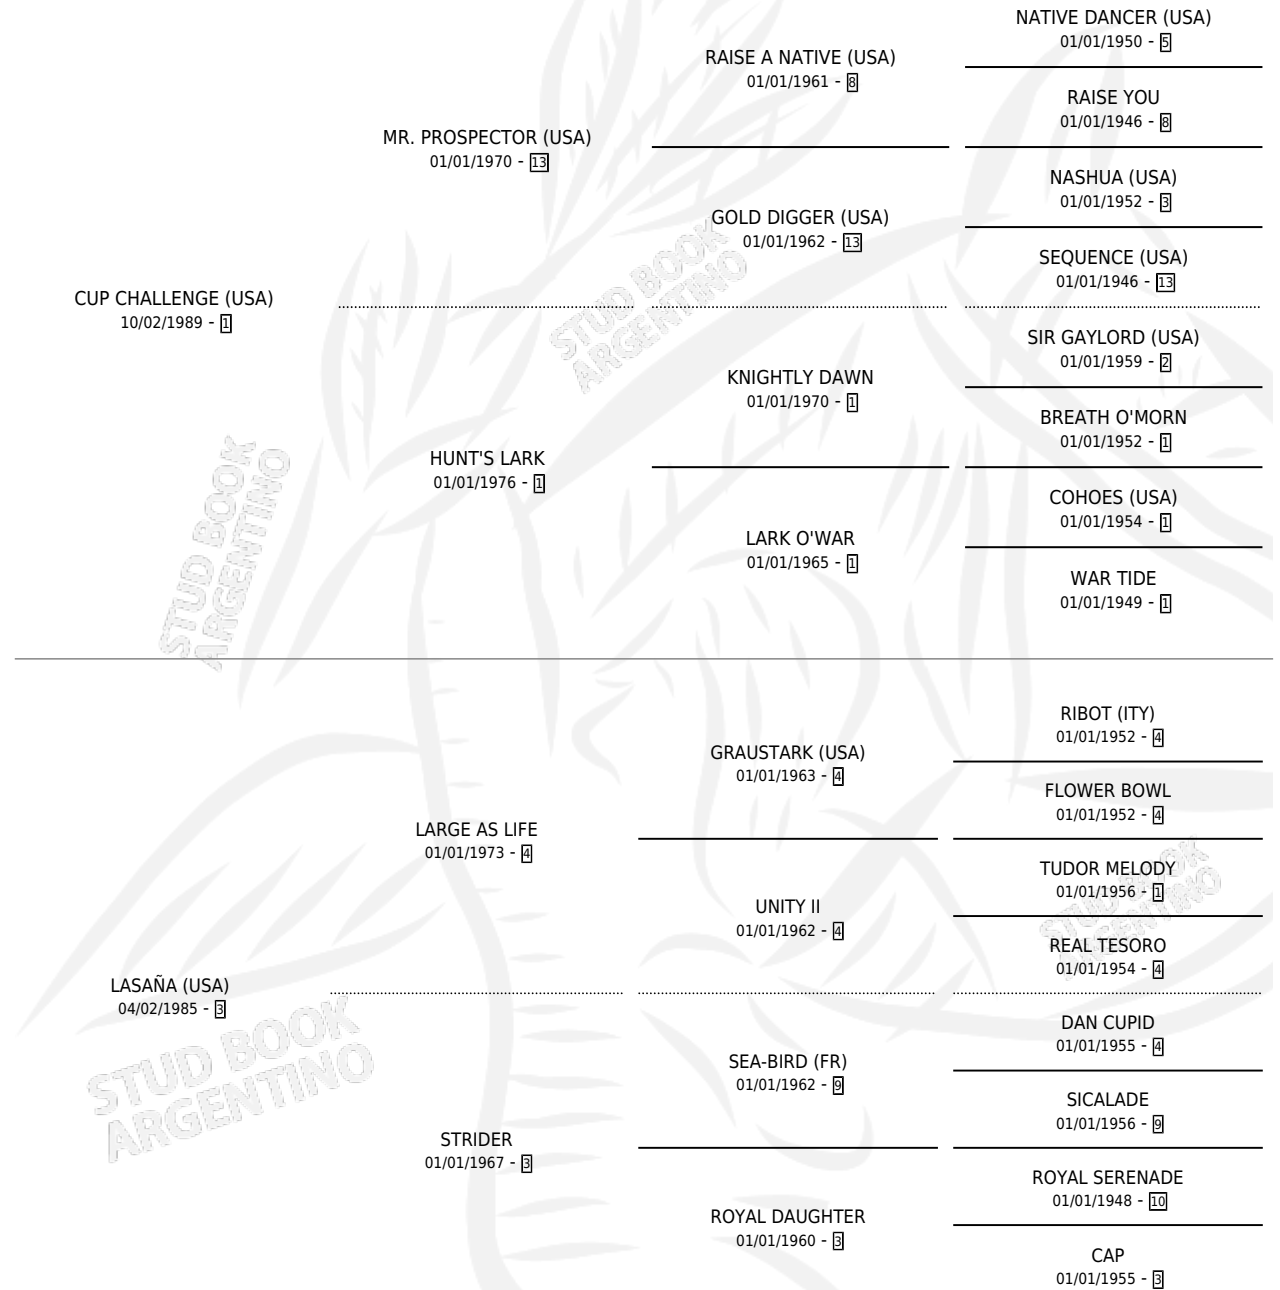

LA SENSATA

por CUP CHALLENGE (USA) y LASAÑA (USA) por LARGE AS LIFE

Argentina · Hembra · Zaino · SP · 27/08/2001
Familia 3 · Volumen 37

ESTADO

TIPIFICACIÓN SANGUÍNEA	✓
TIPIFICACIÓN POR ADN	X
PASAPORTE	X
IDENTIFICACIÓN POR MICROCHIP	X
REPRODUCTOR	X

Lugar de nacimiento: Rancho Lujan
Criador: Rancho Lujan

PEDIGREE

CAMPAÑA

Solo carreras oficiales de Argentina

POR EDAD

EDAD	CC	1°	2°	3°	4°	5°	NP	CLC	CLG	CLCG1	CLGG1	IMPORTE	GANANCIA / CC
4 AÑOS	6	0	0	0	0	0	6	0	0	0	0	\$0	\$0
TOTALES	6	0	0	0	0	0	6	0	0	0	0	\$0	\$0
%		0.0%	0.0%	0.0%	0.0%	0.0%	100%	0.0%	0.0%	0.0%	0.0%		