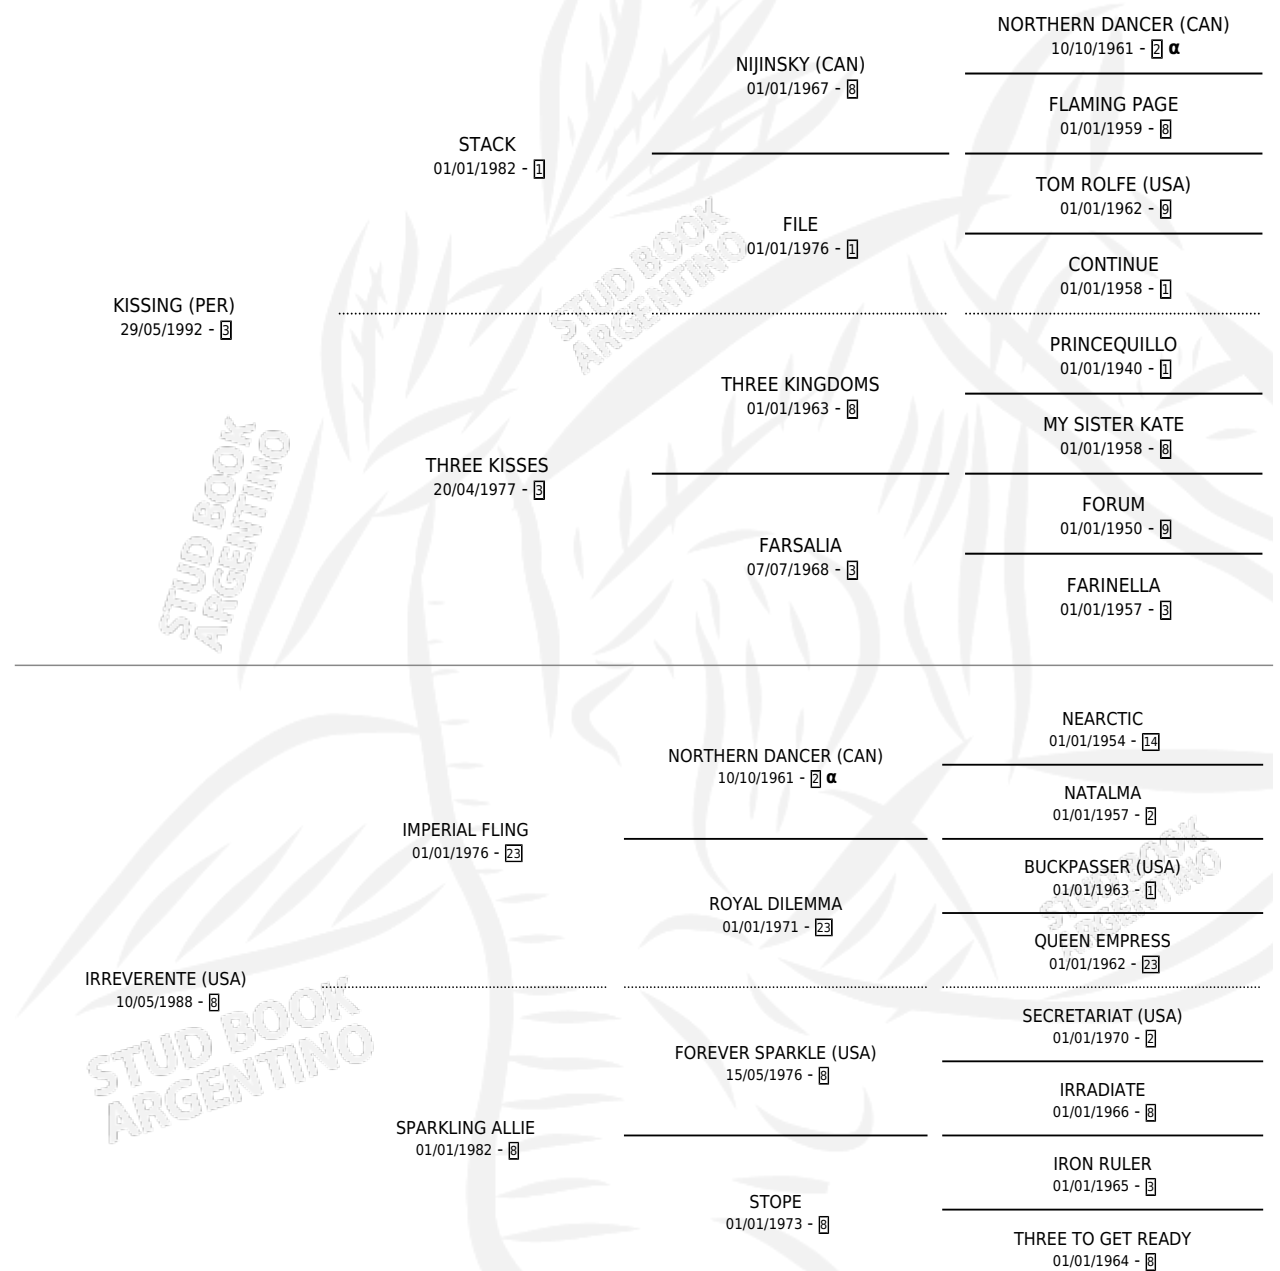

IRREFUTABLE

por **KISSING (PER)** y **IRREVERENTE (USA)** por **IMPERIAL FLING**

Argentina · Macho · Alazan · SP · 08/09/2001
Familia 8-f · Volumen 37

ESTADO

TIPIFICACIÓN SANGUÍNEA	X
TIPIFICACIÓN POR ADN	X
PASAPORTE	X
IDENTIFICACIÓN POR MICROCHIP	X
REPRODUCTOR	X

Lugar de nacimiento: Rancho Lujan
Criador: Rancho Lujan

PEDIGREE

INBREEDING : α

IRREFUTABLE

Datos oficiales del Stud Book Argentino

Documento generado el 09/06/2026

studbook.org.ar