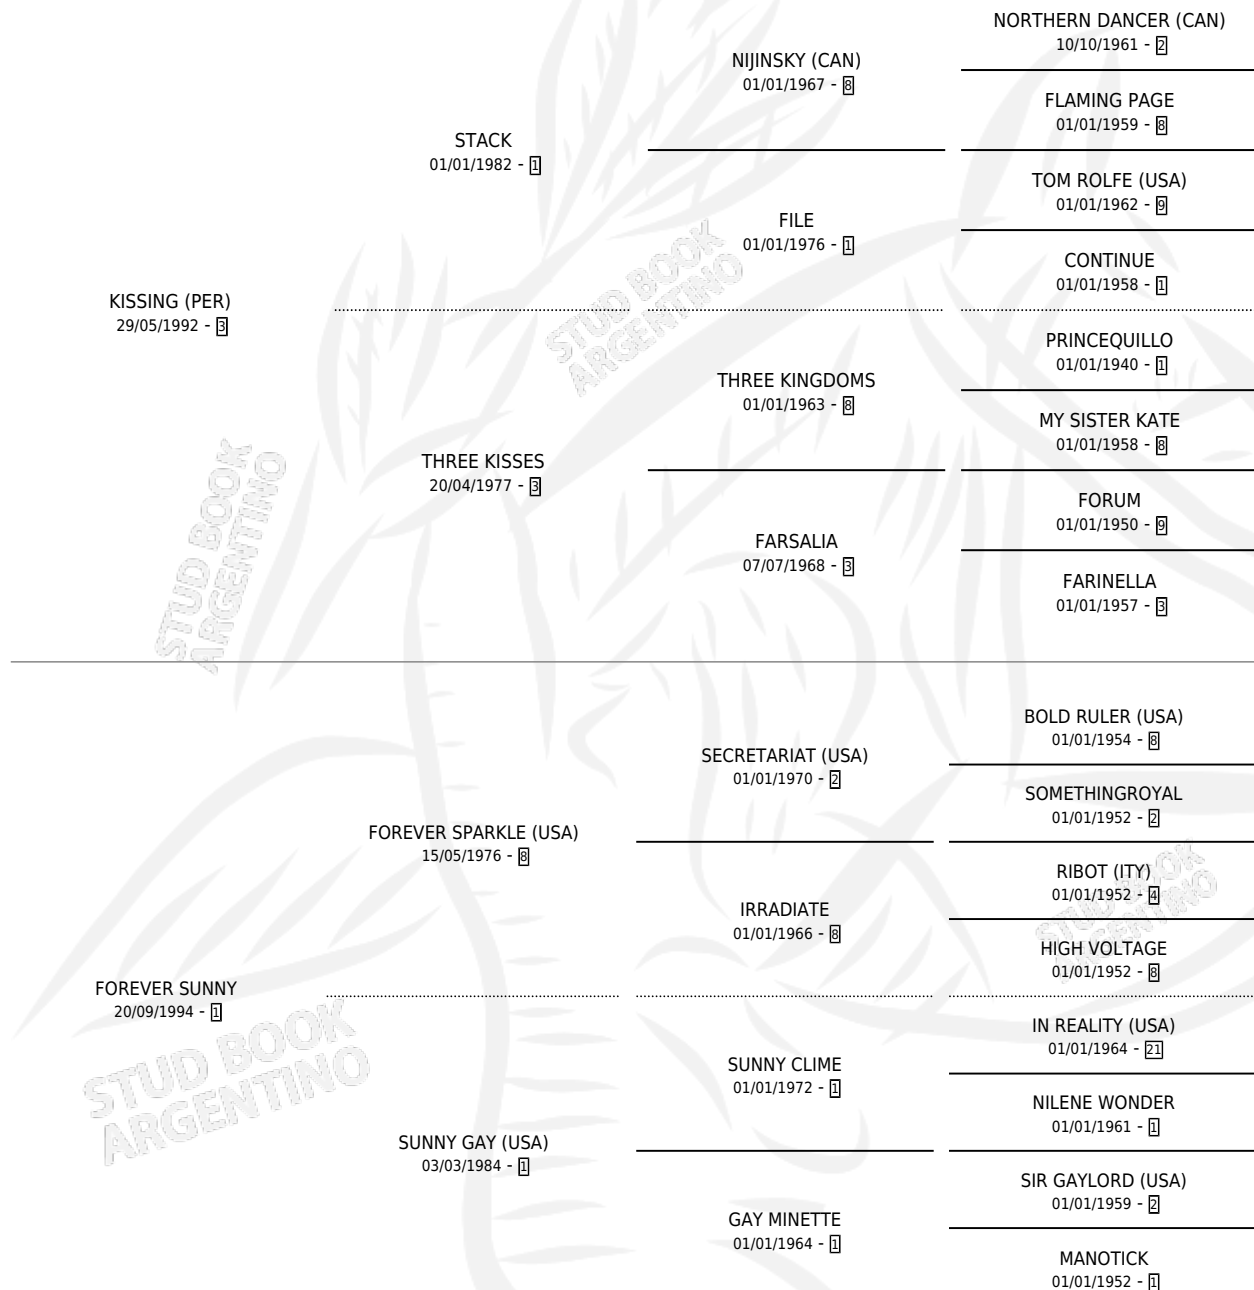

FOREVER GRACE

por **KISSING (PER)** y **FOREVER SUNNY** por **FOREVER SPARKLE (USA)**

Argentina · Hembra · Alazan · SP · 09/09/2001
Familia 1-p · Volumen 37

ESTADO

TIPIFICACIÓN SANGUÍNEA	✓
TIPIFICACIÓN POR ADN	X
PASAPORTE	X
IDENTIFICACIÓN POR MICROCHIP	X
REPRODUCTOR	X

Lugar de nacimiento: Rancho Lujan
Criador: Rancho Lujan

PEDIGREE

FOREVER GRACE

Datos oficiales del Stud Book Argentino

Documento generado el 05/05/2026

studbook.org.ar