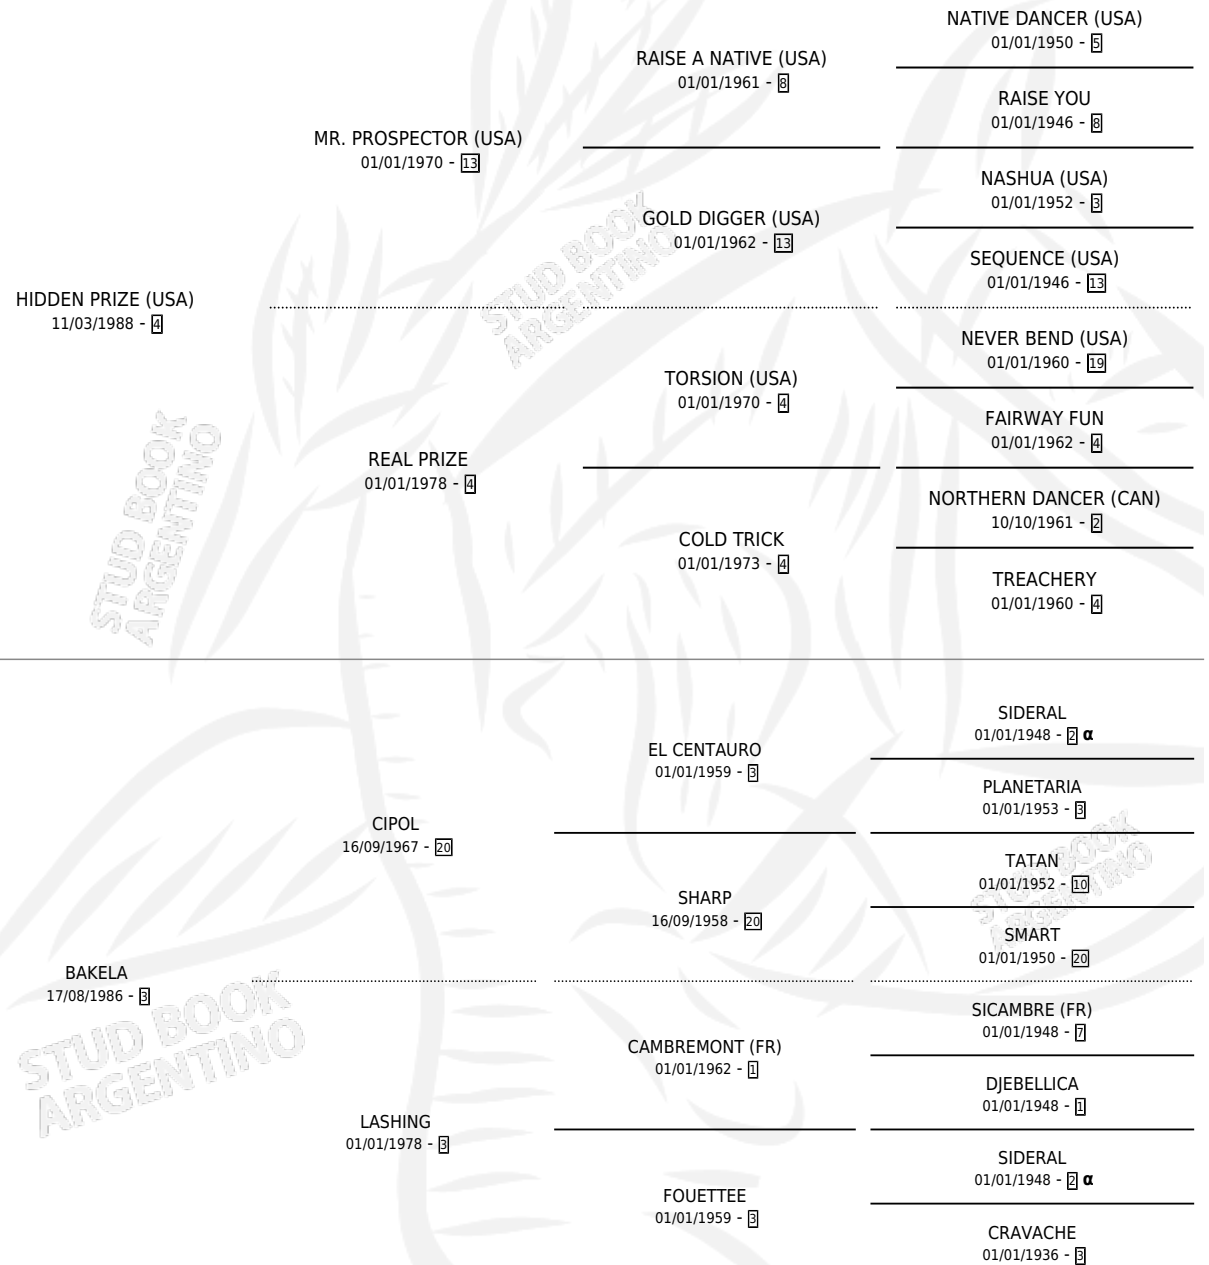

BRIBERY

PEDIGREE

por **HIDDEN PRIZE (USA)** y **BAKELA** por **CIPOL**

Argentina · Hembra · Zaino Colorado · SP · 30/08/2001
Familia 3-n · Volumen 37

ESTADO

TIPIFICACIÓN SANGUÍNEA	✓
TIPIFICACIÓN POR ADN	✓
PASAPORTE	X
IDENTIFICACIÓN POR MICROCHIP	X
REPRODUCTOR	✓

Lugar de nacimiento: Comalal

Criador: Comalal

~

HIJOS

	MACHOS	HEMBRAS
6 NACIERON	2	4
6 CORRIERON	2	4
5 GANARON	2	3
0 GANADORES CL	0 GANADORES GR	0 GANADORES G1

INBREEDING : α