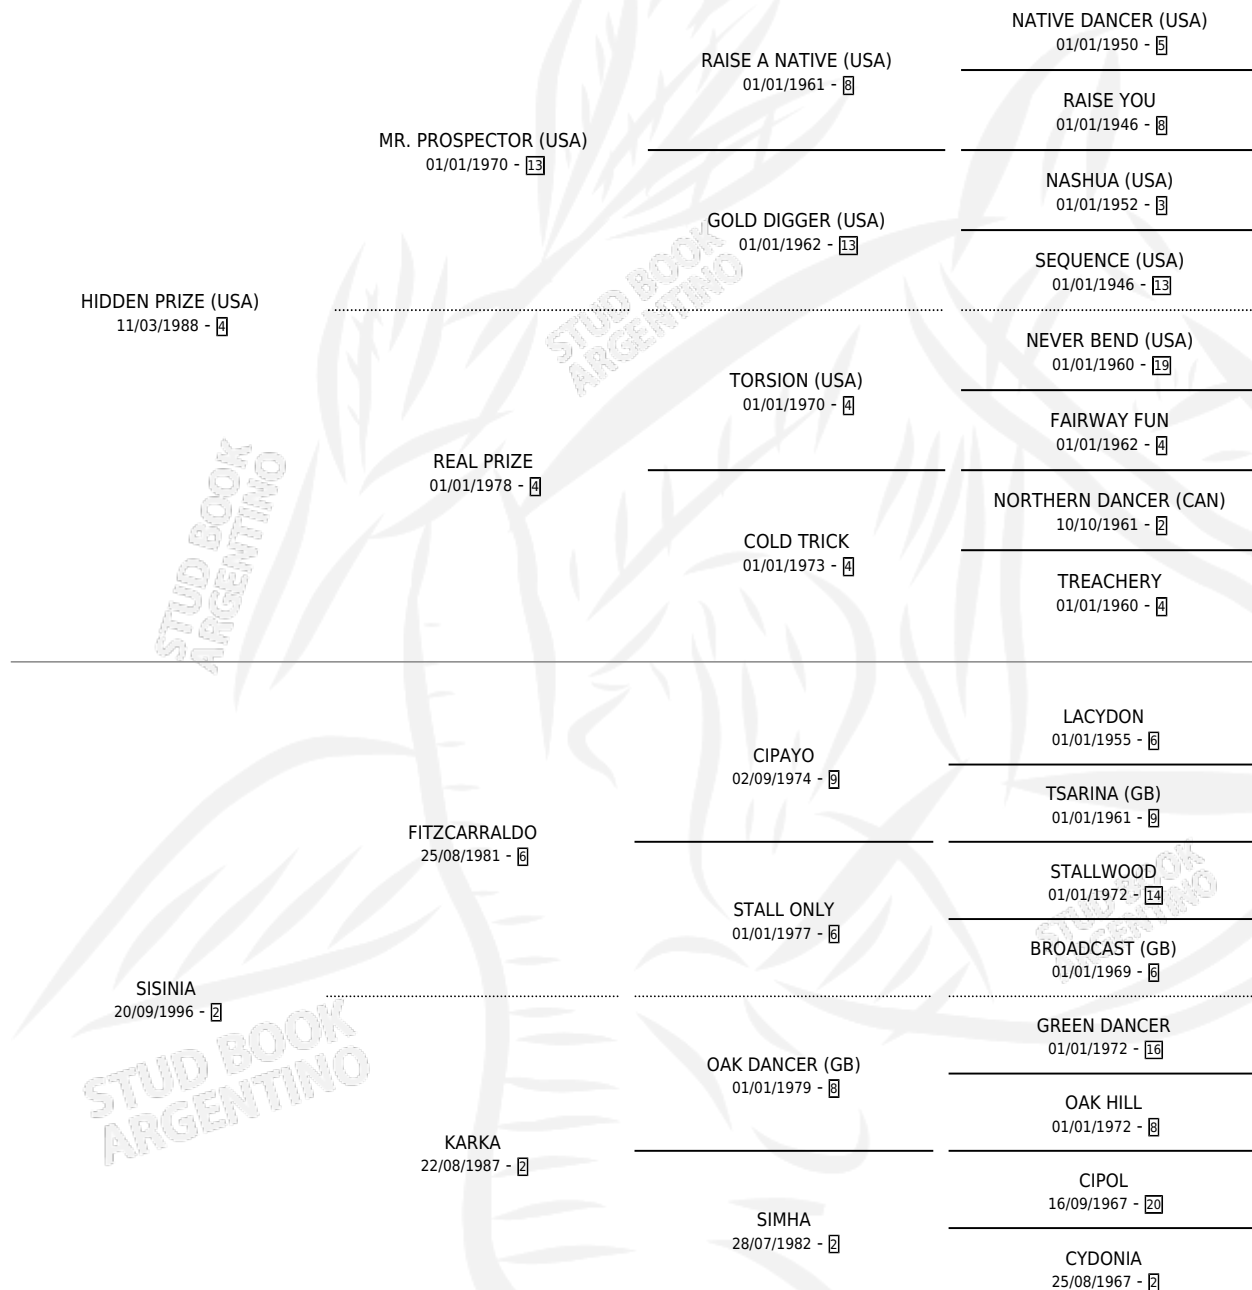

TWINLAND

por **HIDDEN PRIZE (USA)** y **SISINIA** por **FITZCARRALDO**

Argentina · Hembra · Zaino Doradillo · SP · 09/08/2001
Familia 2-f · Volumen 37

ESTADO

TIPIFICACIÓN SANGUÍNEA	✓
TIPIFICACIÓN POR ADN	✓
PASAPORTE	X
IDENTIFICACIÓN POR MICROCHIP	X
REPRODUCTOR	✓

Lugar de nacimiento: Comalal

Criador: Comalal

~

HIJOS

	MACHOS	HEMBRAS
7 NACIERON	5	2
6 CORRIERON	4	2
4 GANARON	2	2
0 GANADORES CL	0 GANADORES GR	0 GANADORES G1

PEDIGREE