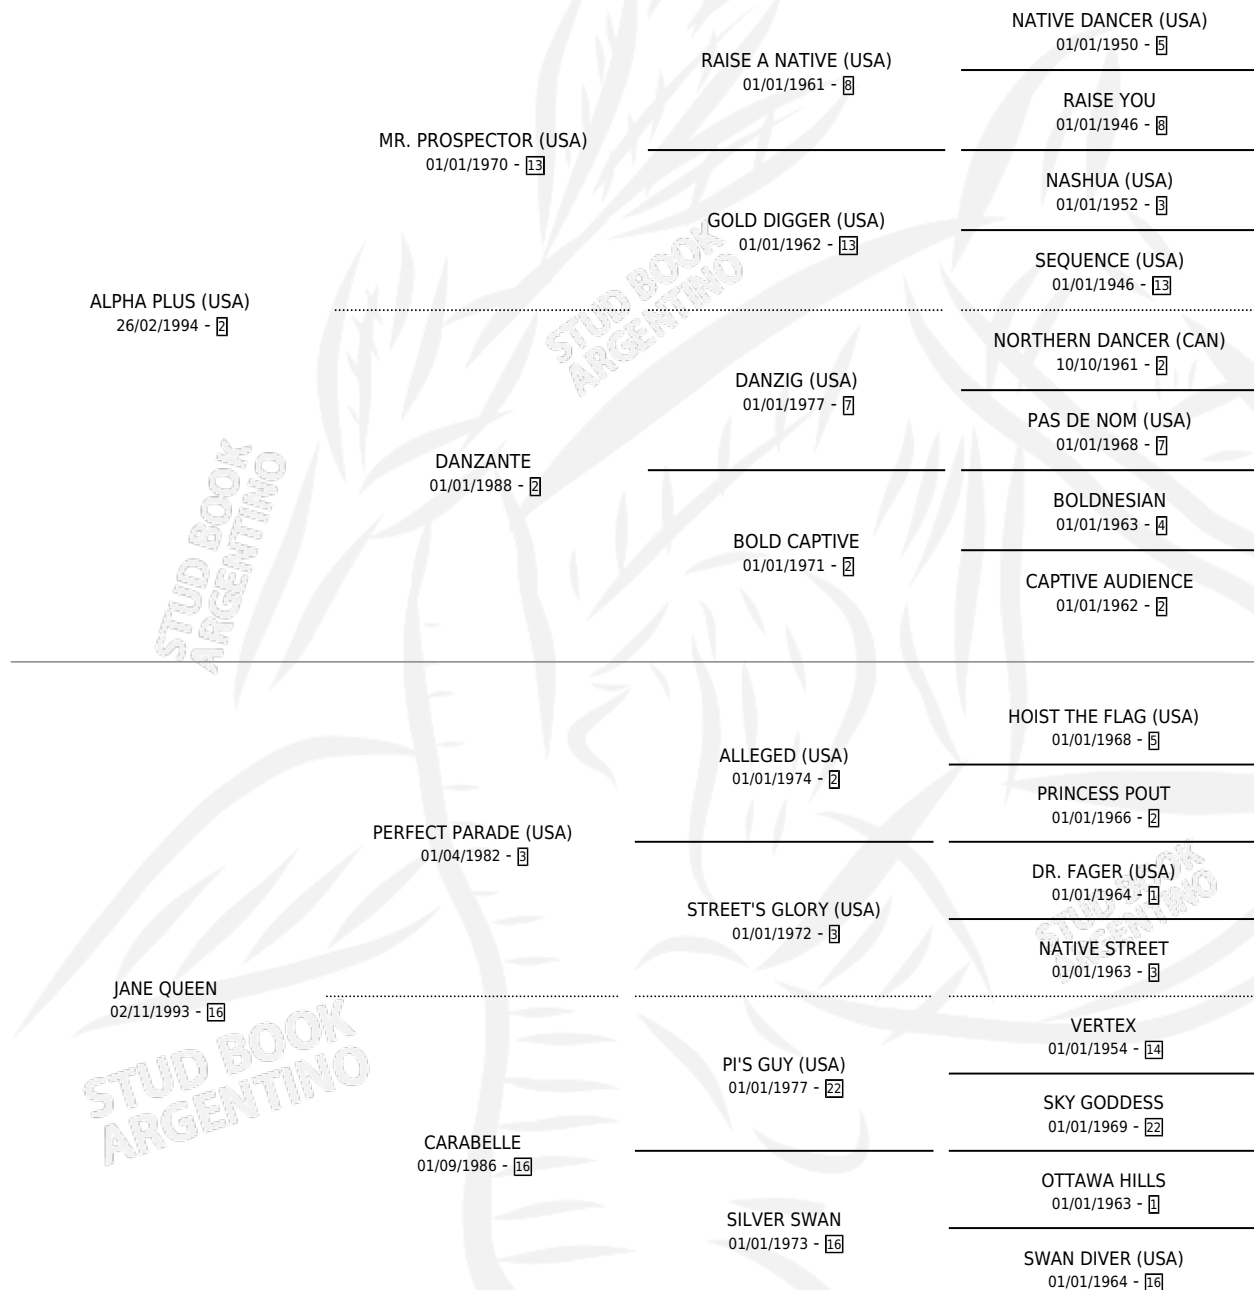

SEXY JANE

por **ALPHA PLUS (USA)** y **JANE QUEEN** por **PERFECT PARADE (USA)**

Argentina · Hembra · Zaino · SP · 12/08/2001
Familia 16-h · Volumen 37

ESTADO

TIPIFICACIÓN SANGUÍNEA	X
TIPIFICACIÓN POR ADN	X
PASAPORTE	X
IDENTIFICACIÓN POR MICROCHIP	X
REPRODUCTOR	X

Lugar de nacimiento: Santa María De Araras
Criador: Panamericano

PEDIGREE

SEXY JANE

Datos oficiales del Stud Book Argentino

Documento generado el 06/05/2026

studbook.org.ar