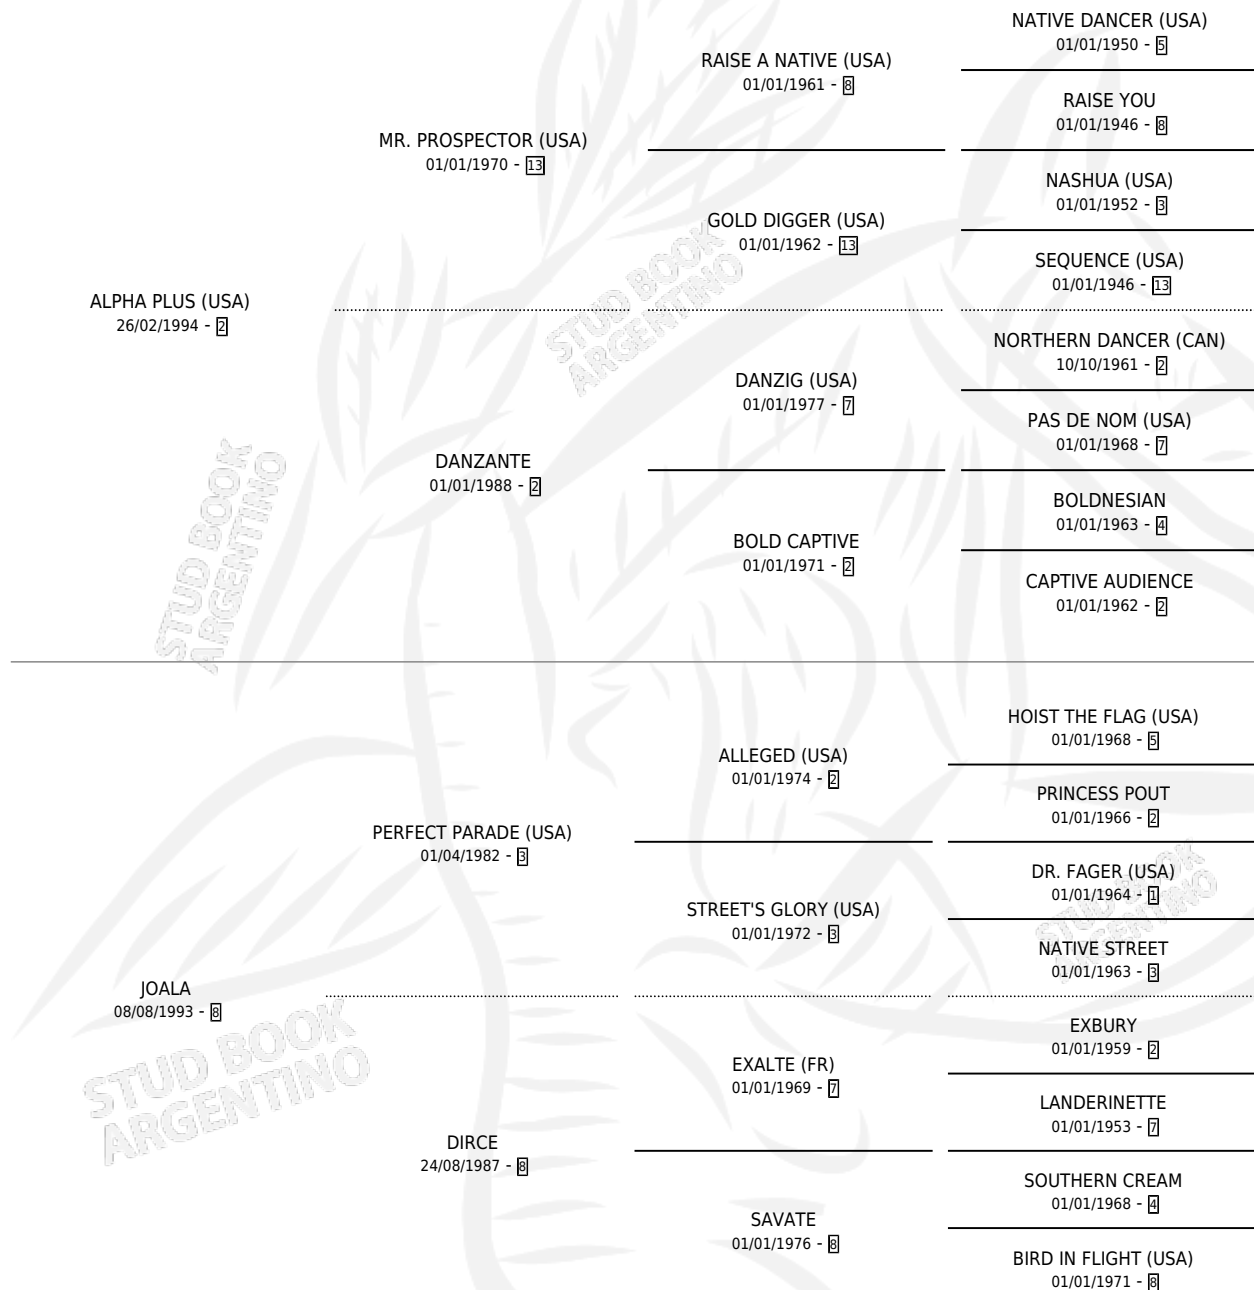

SILVER PLUS

por **ALPHA PLUS (USA)** y **JOALA** por **PERFECT PARADE (USA)**

Argentina · Macho · Zaino · SP · 16/08/2001
Familia 8-g · Volumen 37

ESTADO

TIPIFICACIÓN SANGUÍNEA	✓
TIPIFICACIÓN POR ADN	✓
PASAPORTE	X
IDENTIFICACIÓN POR MICROCHIP	X
REPRODUCTOR	✓

Lugar de nacimiento: Panamericano
Criador: Panamericano

~

HIJOS

	MACHOS	HEMBRAS
9 NACIERON	5	4
1 CORRIERON	1	0
1 GANARON	1	0
0 GANADORES CL	0 GANADORES GR	0 GANADORES G1

PEDIGREE

CAMPAÑA

Solo carreras oficiales de Argentina