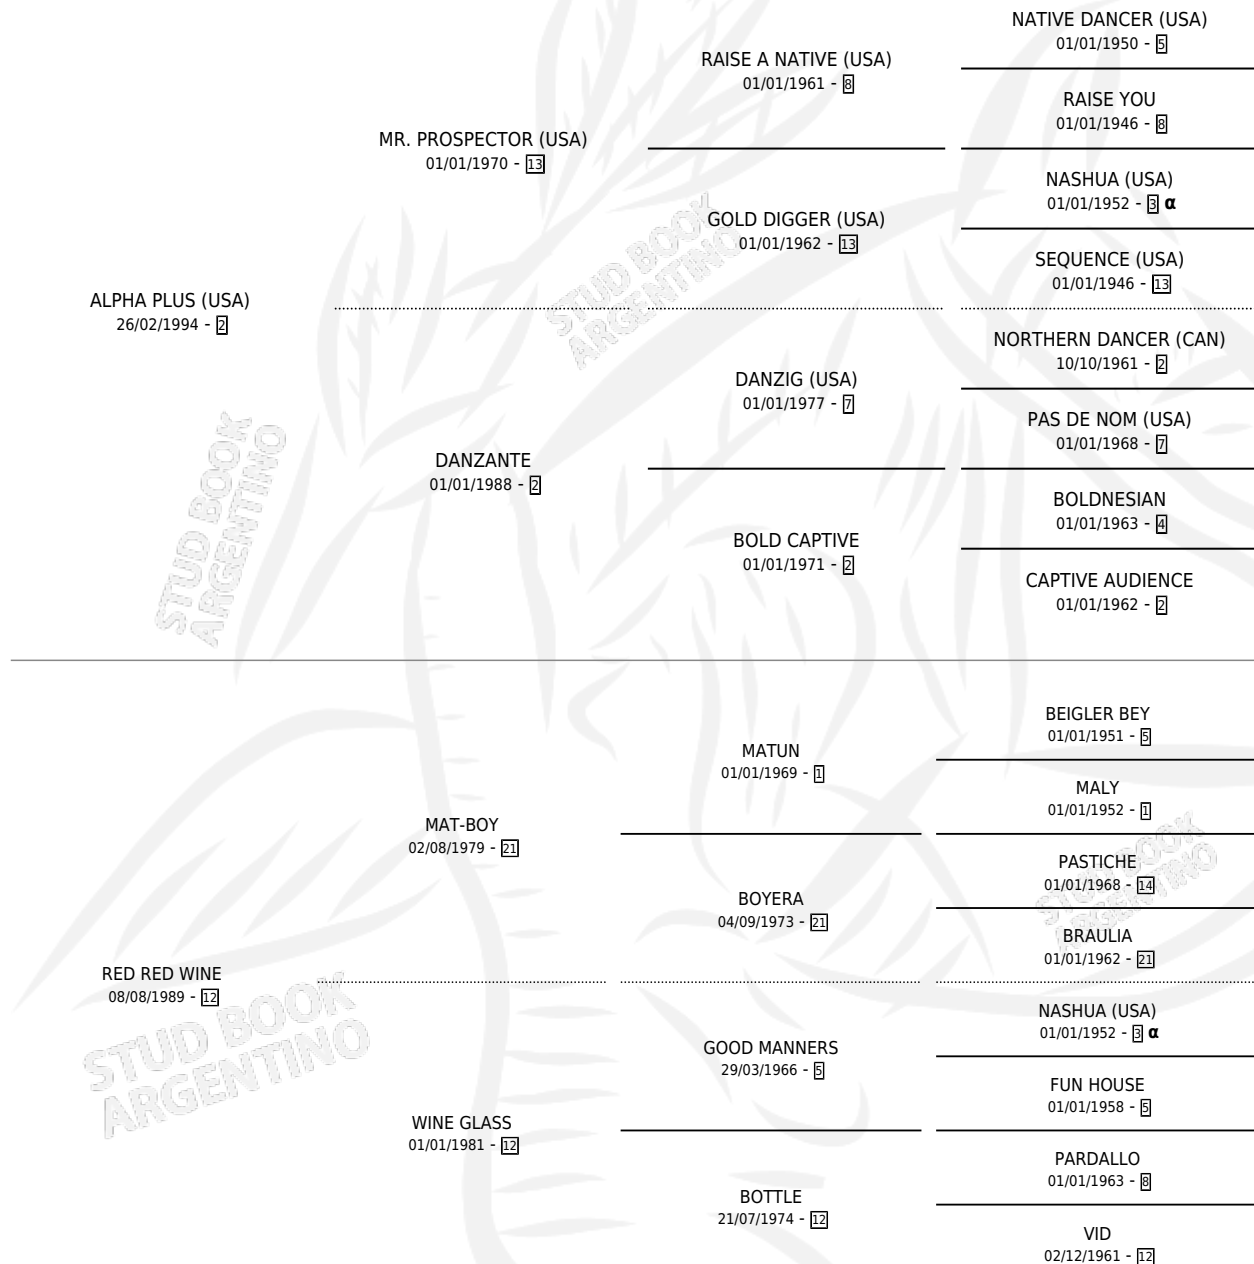

SYRAH PLUS

por ALPHA PLUS (USA) y RED RED WINE por MAT-BOY

Argentina · Hembra · Zaino · SP · 21/08/2001
Familia 12-d · Volumen 37

ESTADO

TIPIFICACIÓN SANGUÍNEA	✓
TIPIFICACIÓN POR ADN	✓
PASAPORTE	X
IDENTIFICACIÓN POR MICROCHIP	X
REPRODUCTOR	✓

Lugar de nacimiento: Santa María De Araras
Criador: Panamericano

~

HIJOS

	MACHOS	HEMBRAS
2 NACIERON	2	0
1 CORRIERON	1	0
1 GANARON	1	0
0 GANADORES CL	0 GANADORES GR	0 GANADORES G1

PEDIGREE

INBREEDING : α

CAMPAÑA

Solo carreras oficiales de Argentina

POR EDAD

EDAD	CC	1°	2°	3°	4°	5°	NP	CLC	CLG	CLCG1	CLGG1	IMPORTE	GANANCIA / CC
3 AÑOS	3	0	0	0	0	0	3	0	0	0	0	\$0	\$0
TOTALES	3	0	0	0	0	0	3	0	0	0	0	\$0	\$0
%		0.0%	0.0%	0.0%	0.0%	0.0%	100%	0.0%	0.0%	0.0%	0.0%		